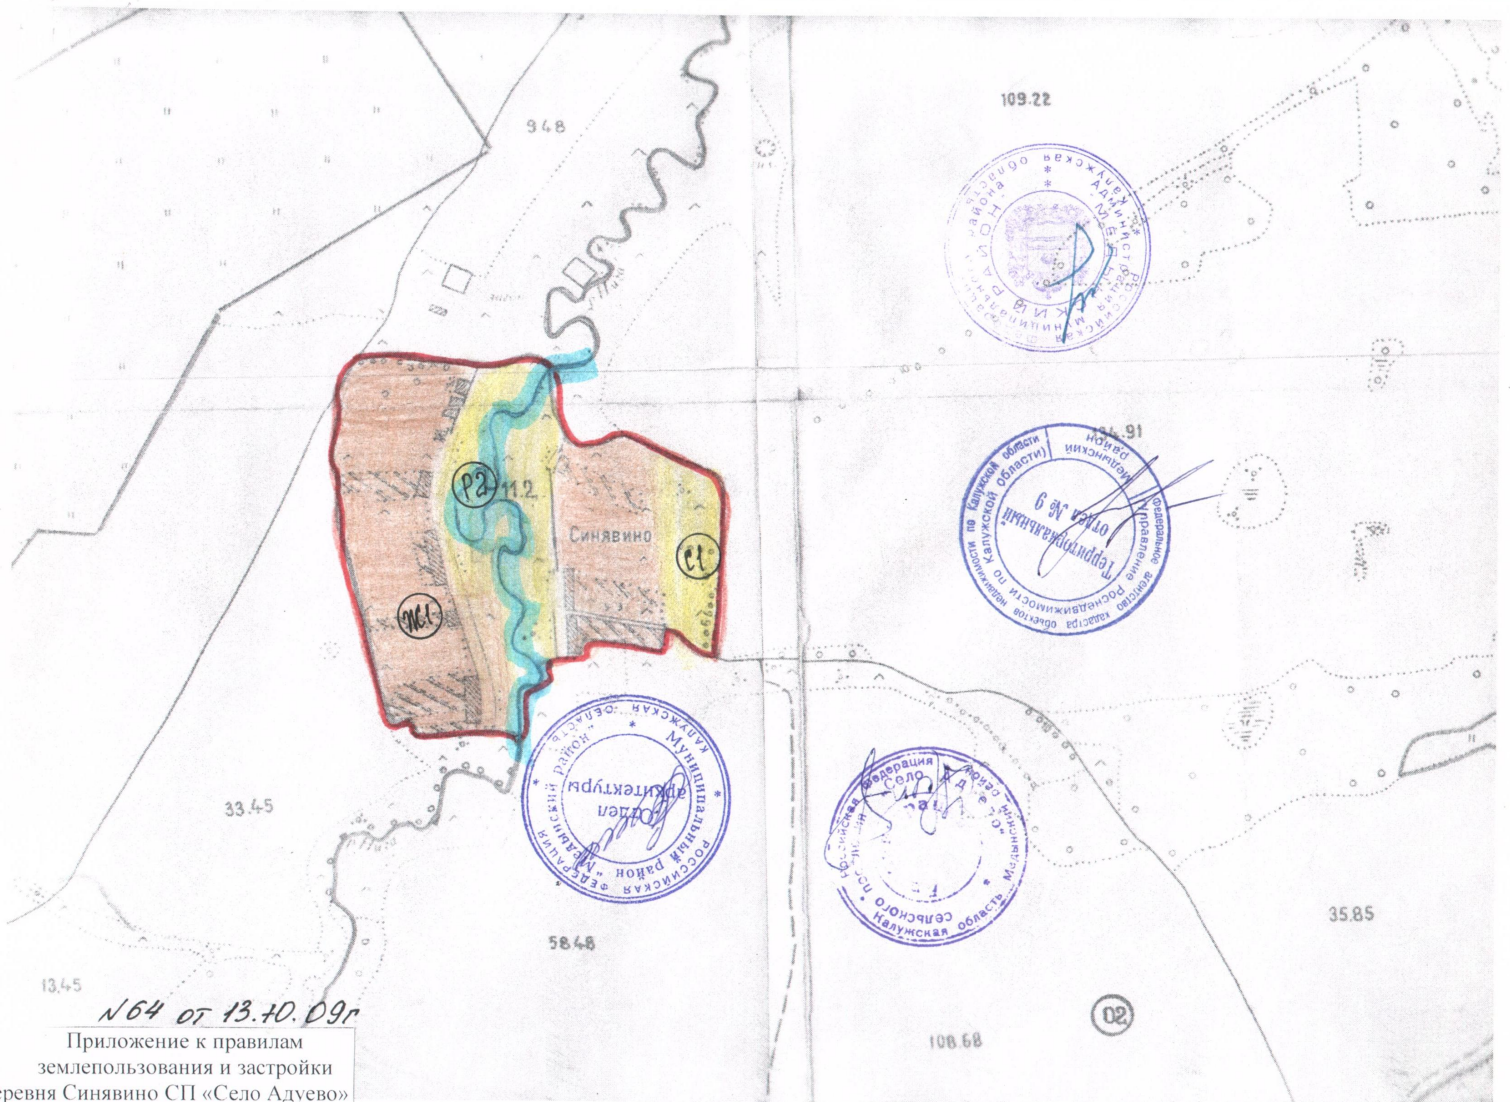

13.45
№64 от 13.10.09г

Приложение к правилам
землепользования и застройки
с/п «Село Адуево»