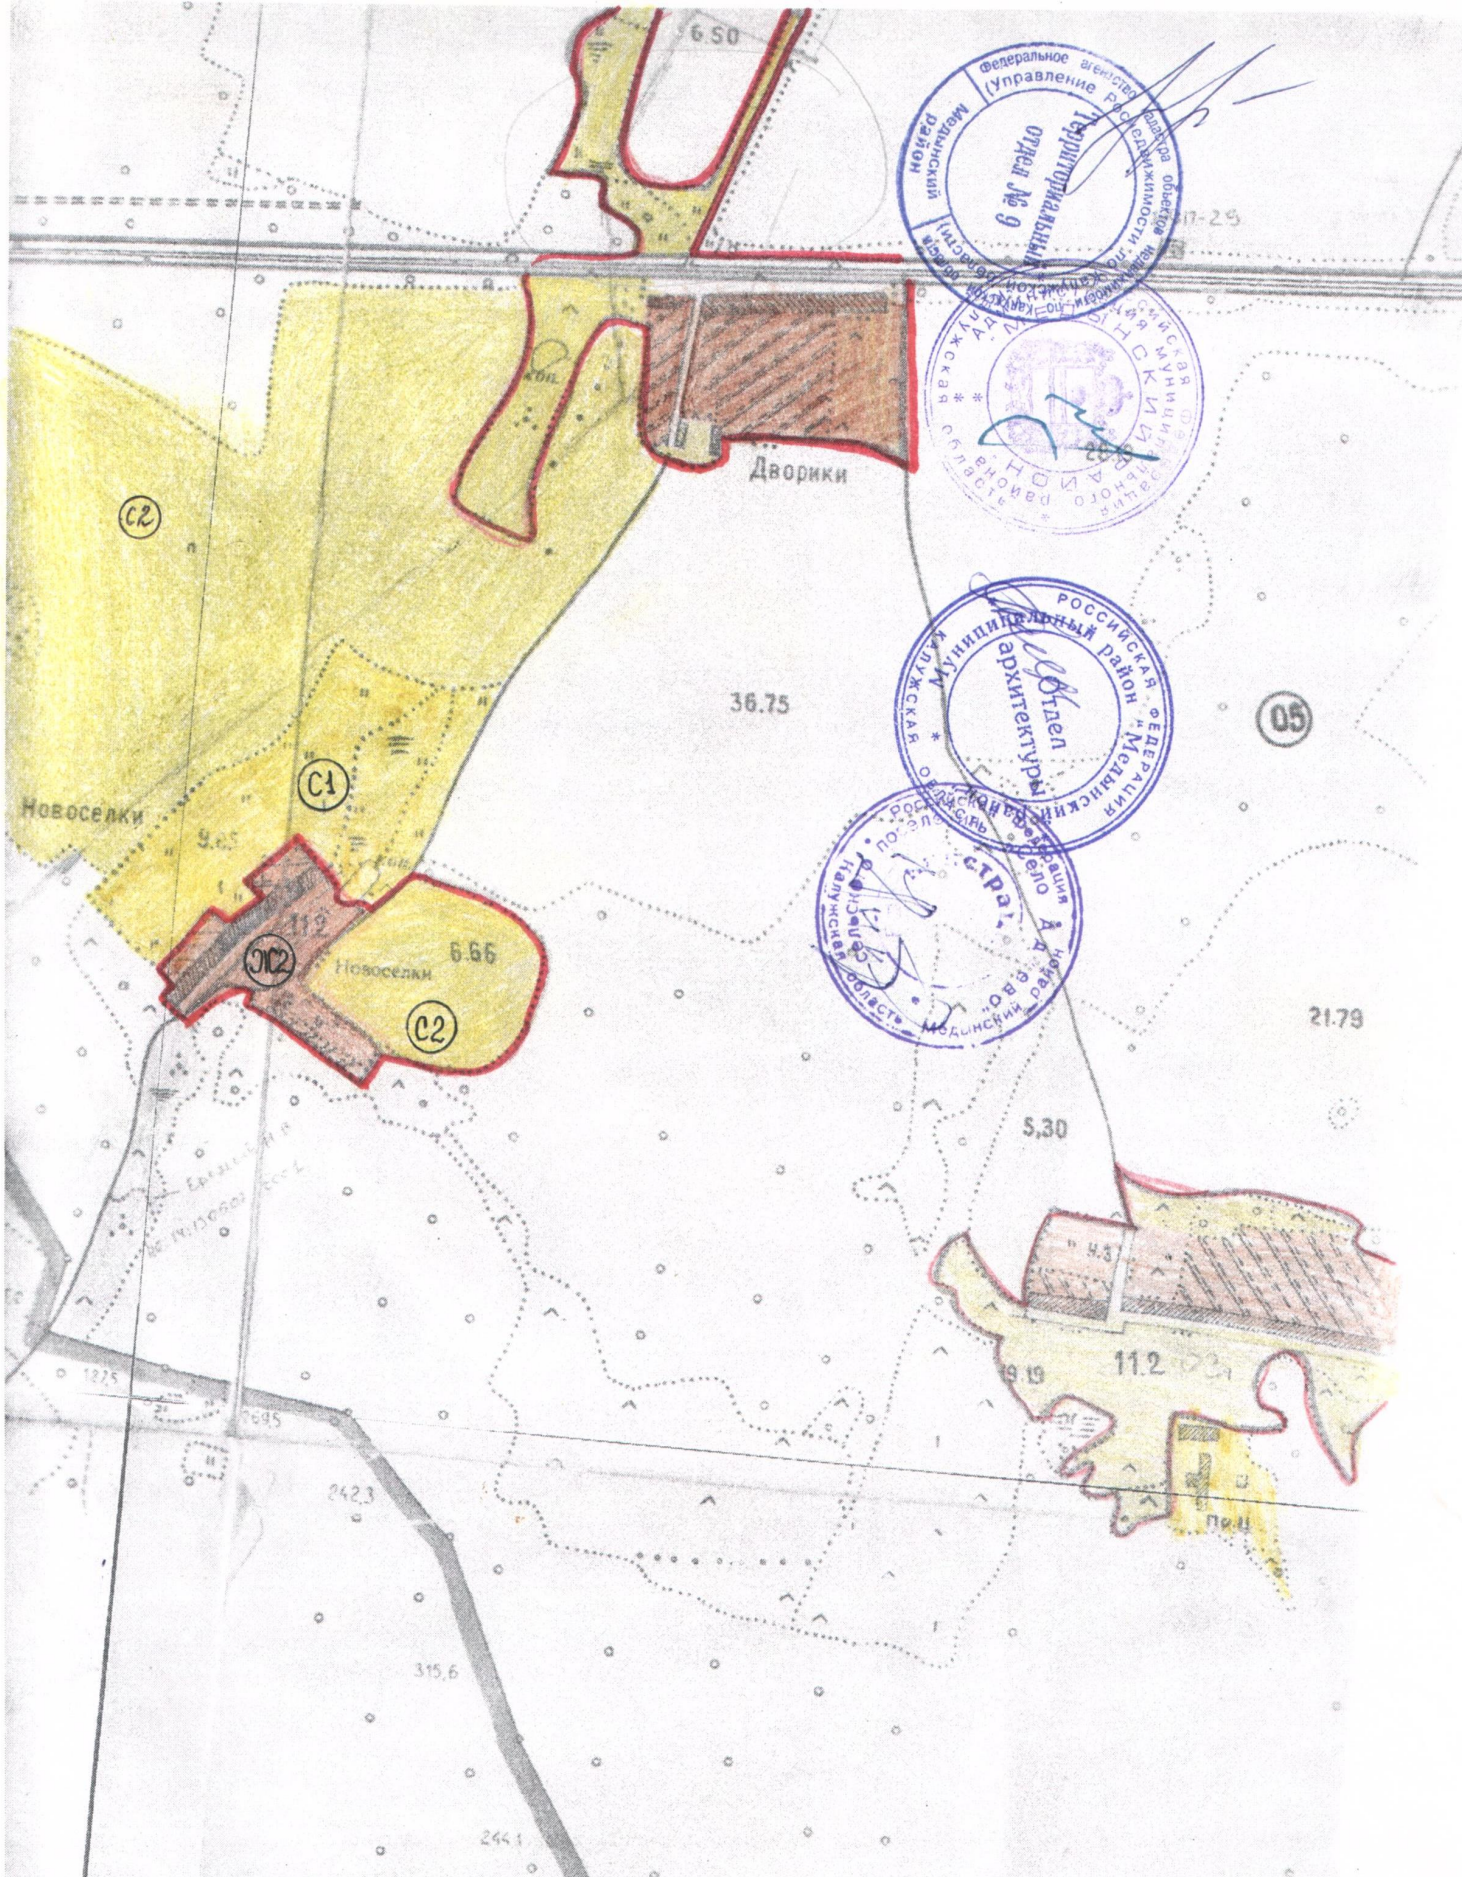

11.2

сад.тов.
Медынь
8-1
11.00

9-3
15.20

161.0

244.6

№ 64 от 13.10.09 г

Приложение к правилам
землепользования и застройки
деревня Марютино СП «Село Адуево»

13.45
№64 от 13.10.09г

Приложение к правилам
землепользования и застройки
с/п «Село Адуево»

№ 64 от 13.10.09г

Приложение к правилам
землепользования и застройки

перевня Дворики деревня Новоселки СП «Село Адуево»

Official stamps and signatures on the left side of the map, including a large blue circular stamp from the 'Муниципальное образование' of the 'Маянский район' and a smaller one from the 'Администрация' of the village.