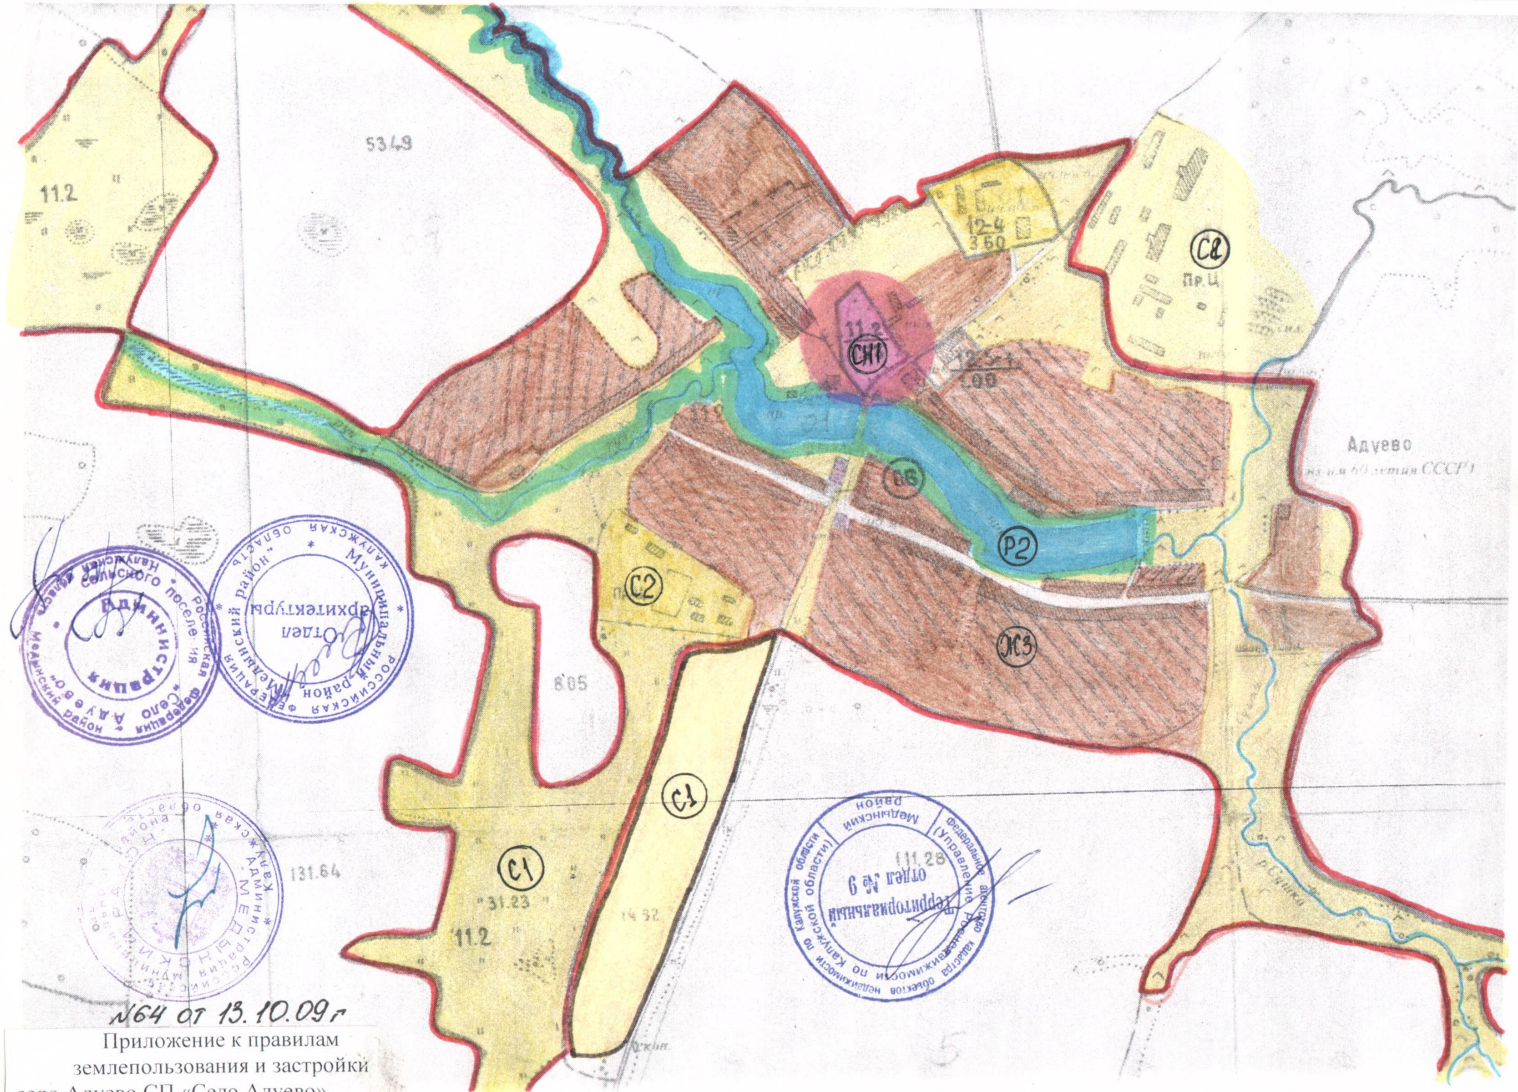

Приложение к правилам
землепользования и застройки
с/п «Село Адуево»

№ 64 от 13.10.09г

Приложение к правилам
землепользования и застройки

перевня Дворики деревня Новоселки СП «Село Адуево»

Official stamps and signatures on the left side of the map, including a large blue circular stamp from the 'Муниципальное образование' of the 'Маянский район' and a smaller one from the 'Администрация' of the village.