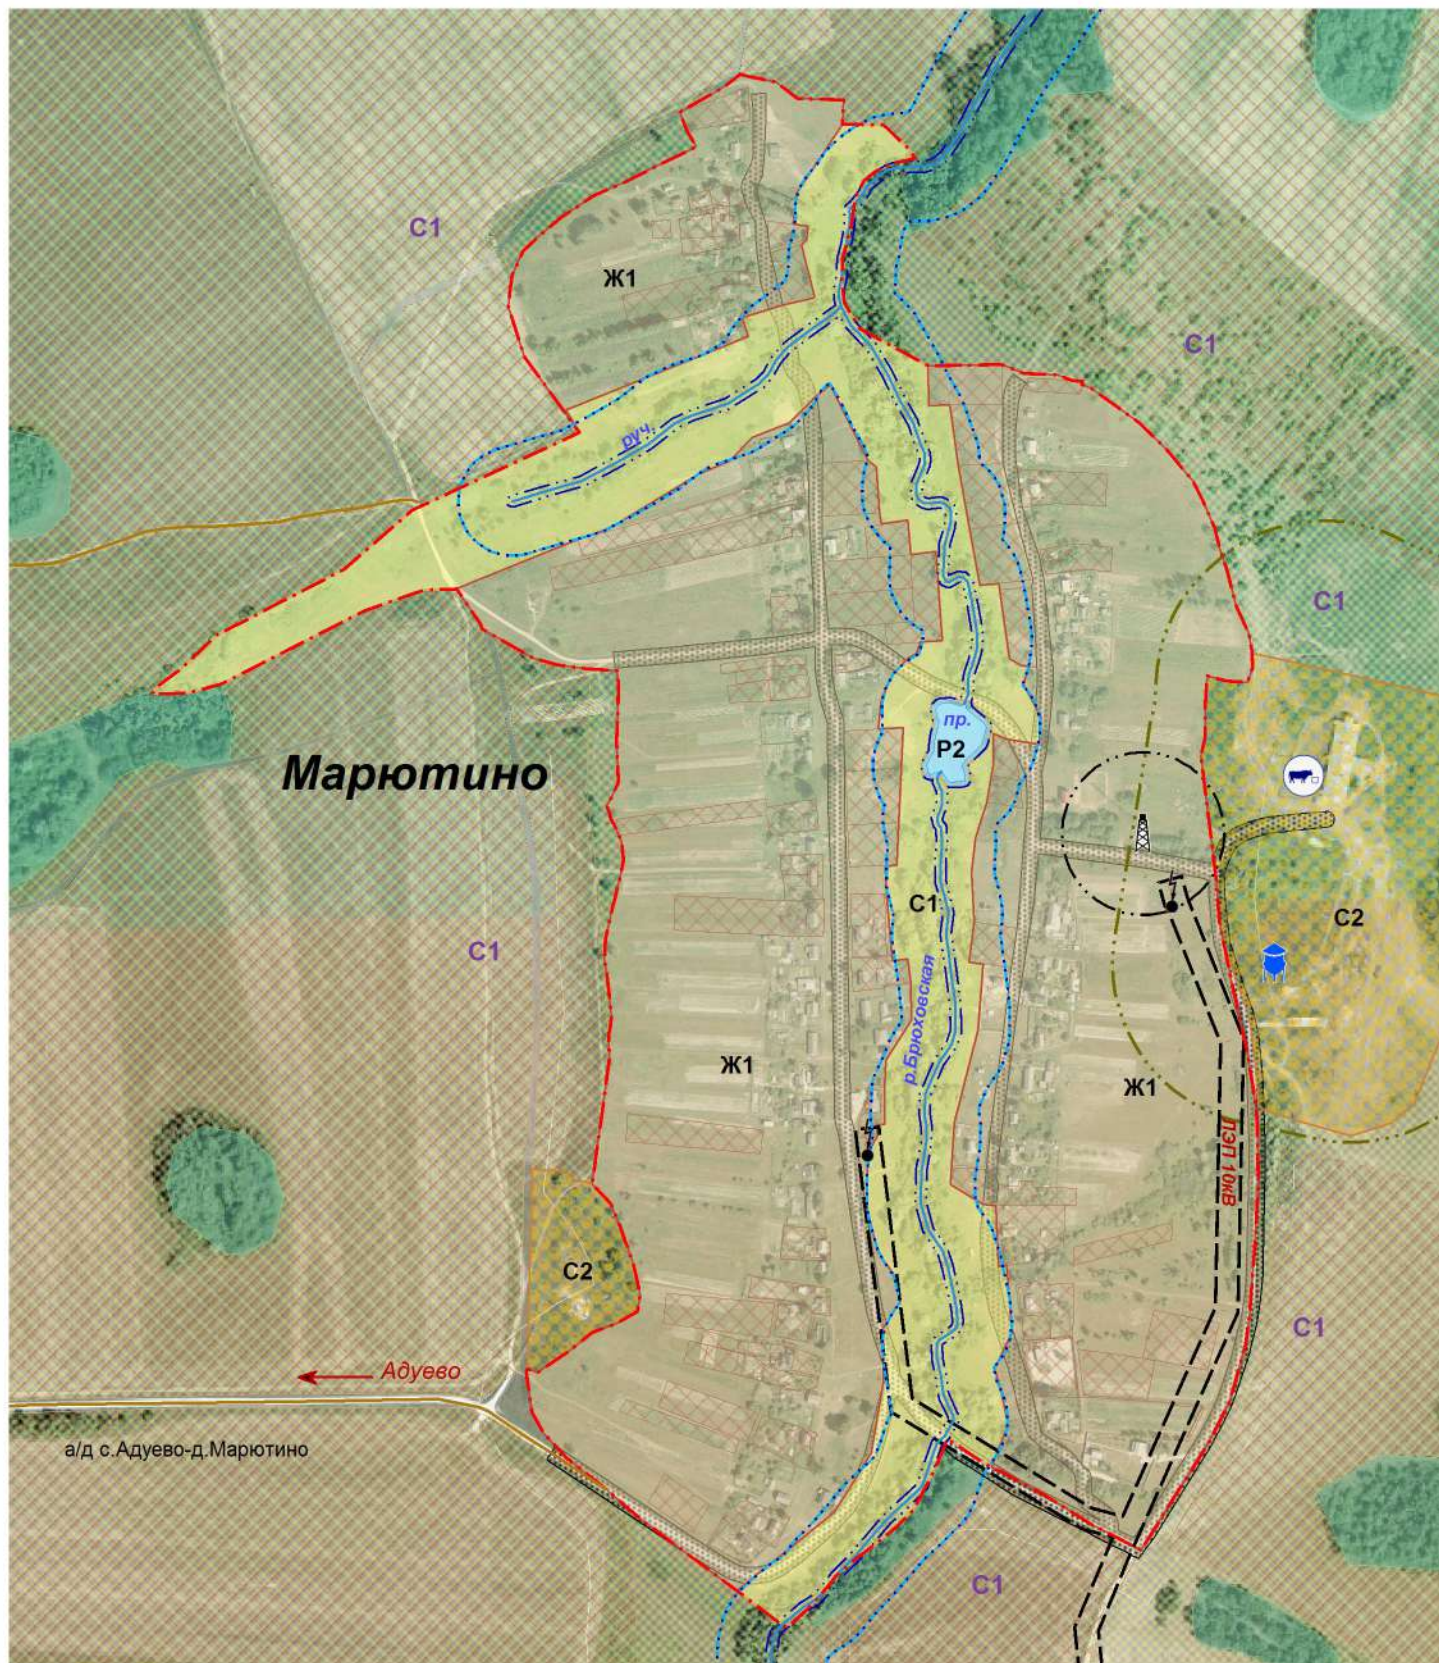

**Фрагмент карты градостроительного зонирования  
и зон с особыми условиями использования  
территории д. Марютино СП "Село Адуево"  
Медынский район Калужская область**

Приложение № 2.5  
к Правилам землепользования и  
застройки муниципального образования  
СП "Село Адуево" утвержденным  
Решением Сельской Думы СП "Село Адуево"  
№ \_\_\_\_\_ от \_\_\_\_\_ 2018г.

Условные обозначения в приложении № 2.7

Масштаб 1:5000

Глава  
МР "Медынский район"  
Н.В.Козлов

Заведующая  
отделом архитектуры  
Е.Ю.Чернышева

Глава администрации  
СП "Село Адуево"  
Н.И.Никишинкин