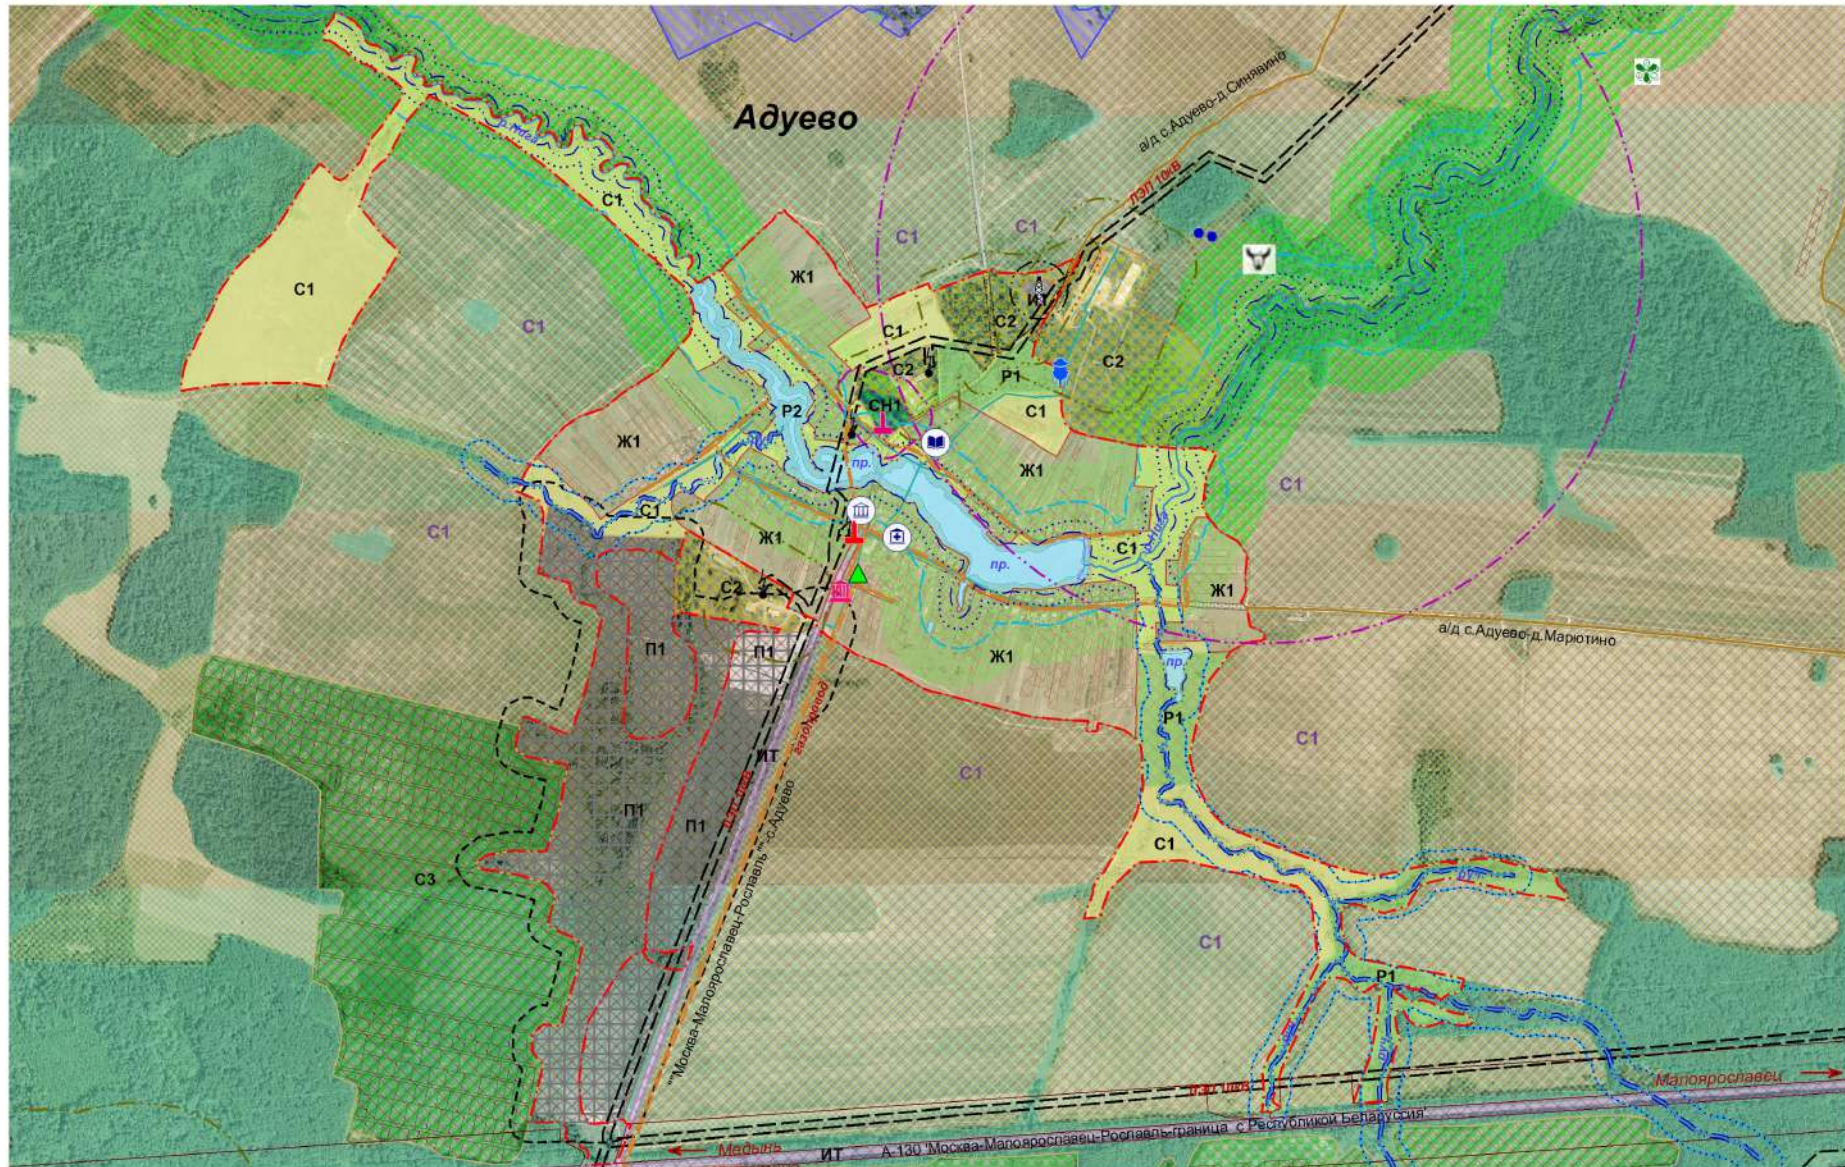

**Фрагмент карты градостроительного зонирования
и зон с особыми условиями использования территории
с.Адуево СП "Село Адуево"
Медынский район Калужская область**

Приложение № 2.6
к Правилам землепользования и застройки
муниципального образования
СП "Село Адуево" утвержденным
Решением Сельской Думы СП "Село Адуево"
№ _____ от _____ 2018г.

Условные обозначения в приложении № 2.7

Масштаб 1:14000

Глава администрации
МР "Медынский район"
Н.В.Козлов

Заведующая
отделом архитектуры
Е.Ю.Чернышева

Глава администрации
СП "Село Адуево"
Н.И.Никишинкин