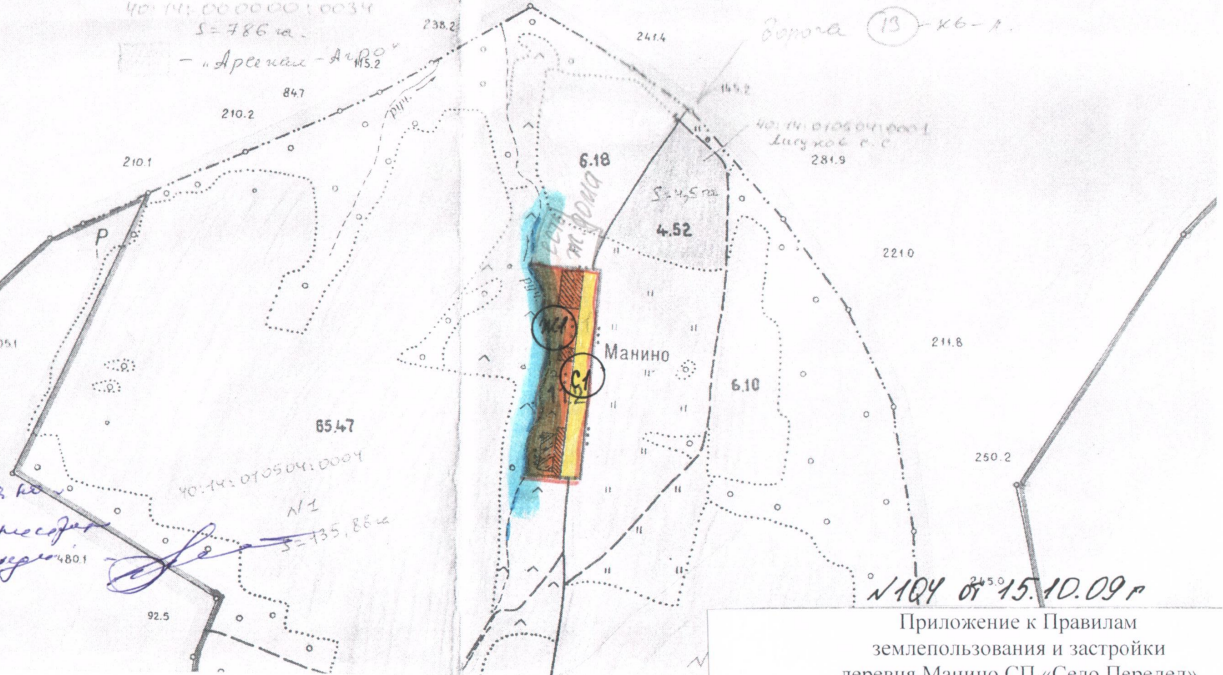

Госавтоинспекция 2 ИБ-12 (72) (73) (Зором)

40:14:000000:0034
S=786 кв.

40:14:071301:0001

Земля (13) - КБ-1.

- Арсенал - А.И. 15.2

40:14:070601:0001
Лесу код с.с.
281.9

№104 от 15.10.09 г
Приложение к Правилам
землепользования и застройки
деревни Манино СП «Село Передел»