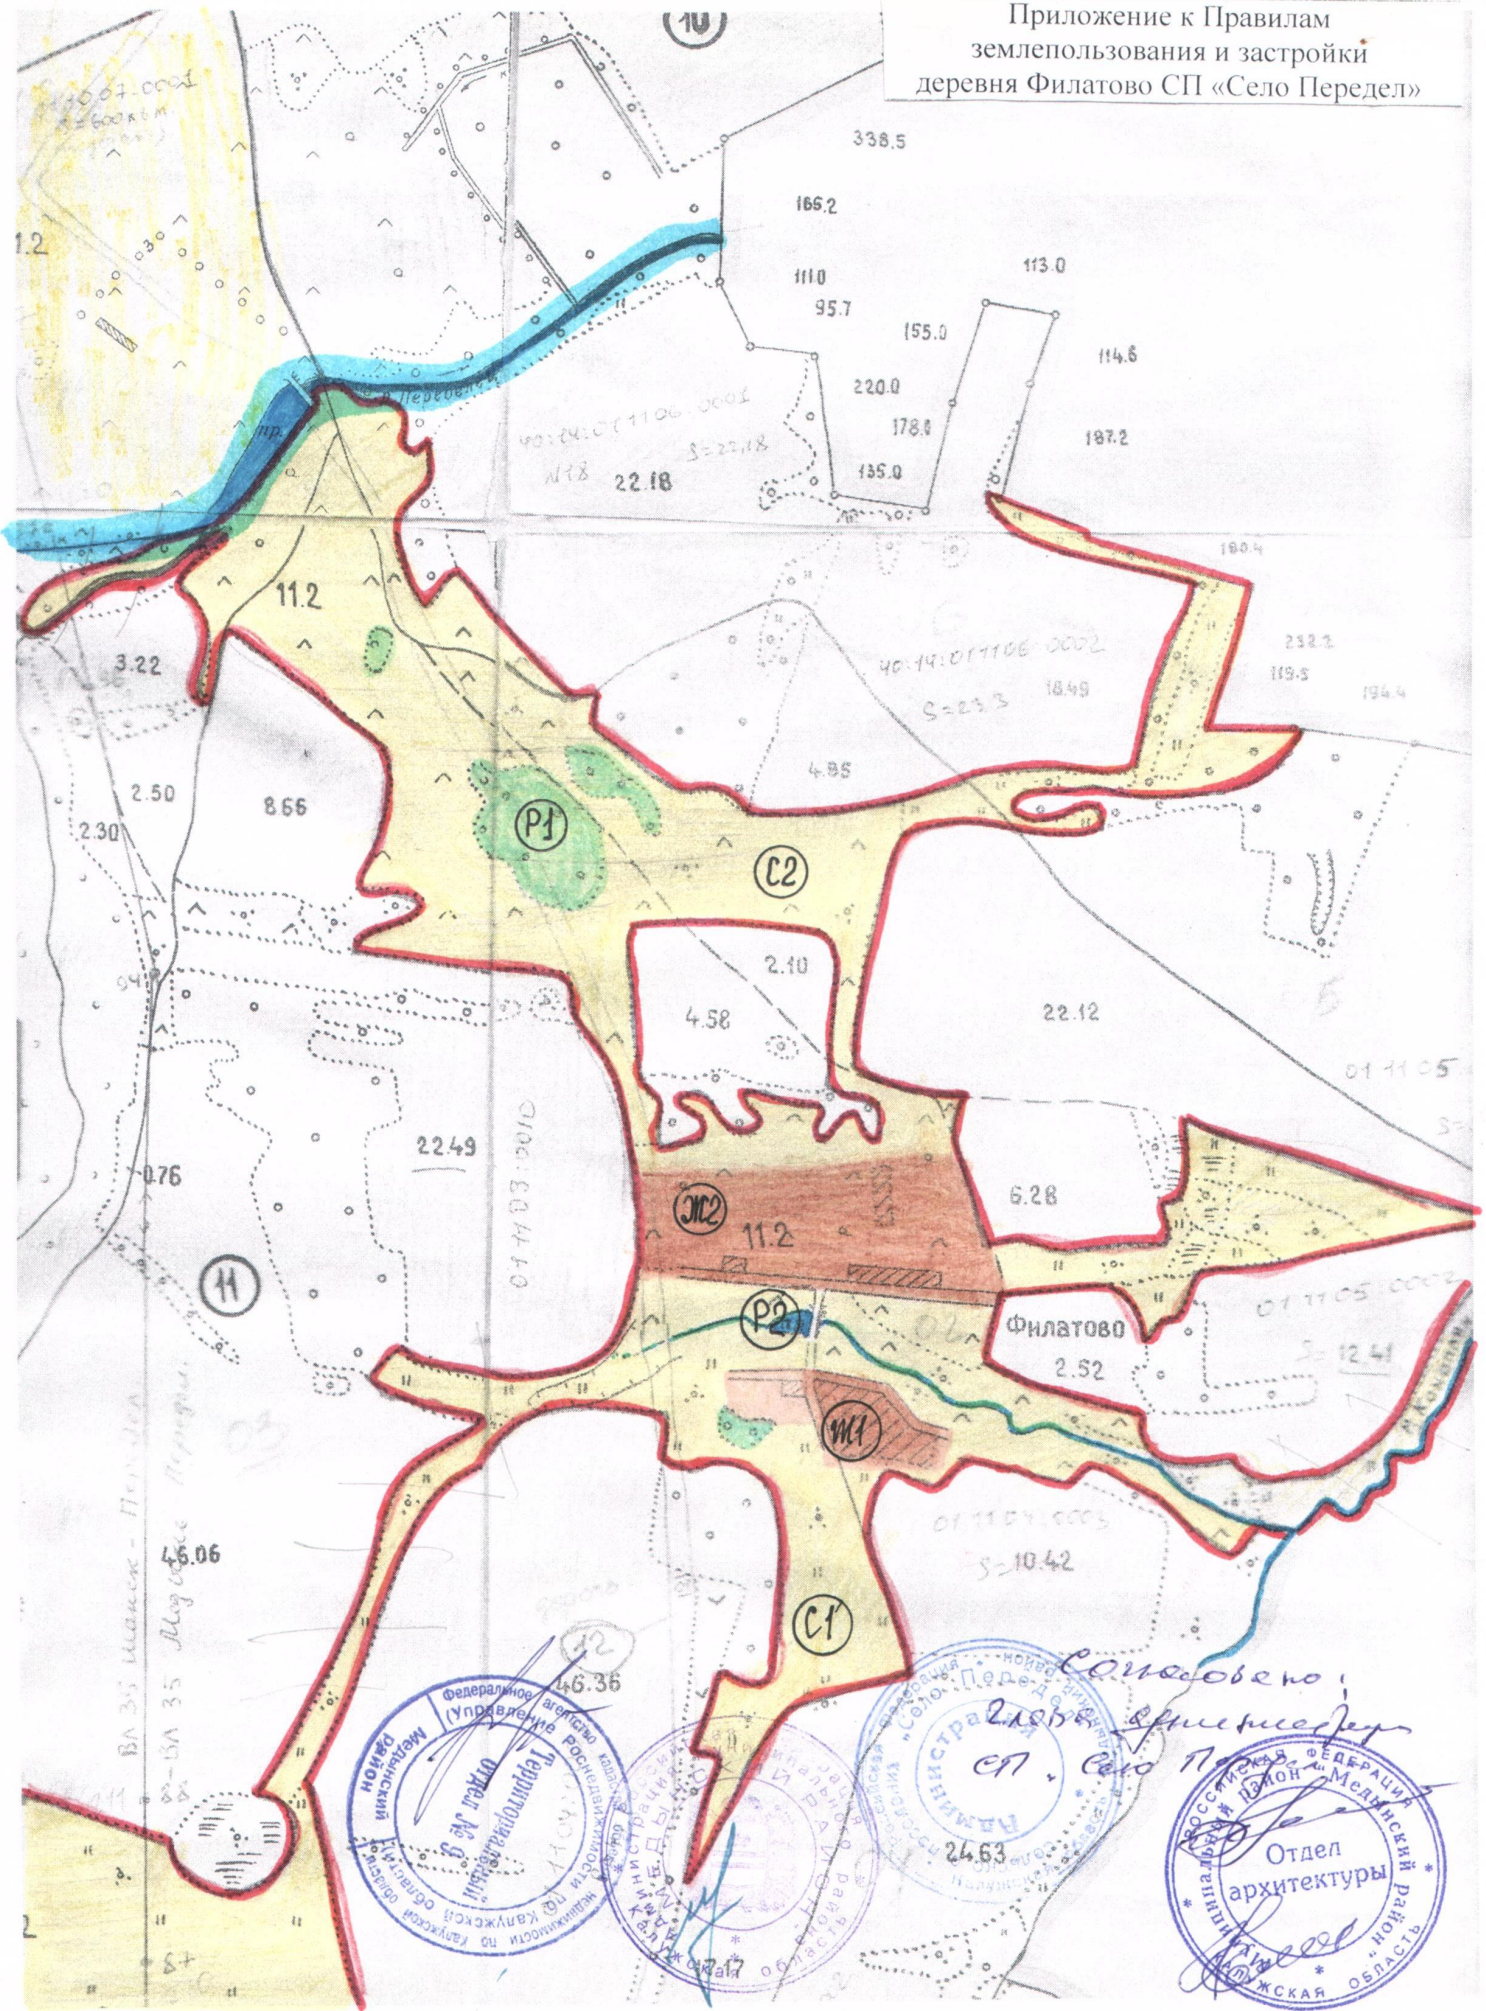

Приложение к Правилам  
землепользования и застройки  
деревни Филатово СП «Село Передел»

Федеральное агентство по техническому регулированию и метрологии  
Министерство регионального развития Московской области  
Отдел архитектуры  
И.И.И.

Министерство регионального развития Московской области  
Администрация поселения «Село Передел»  
С.П.И.

Министерство регионального развития Московской области  
Отдел архитектуры  
И.И.И.

Соловьева  
Ирина Сергеевна  
Село Передел