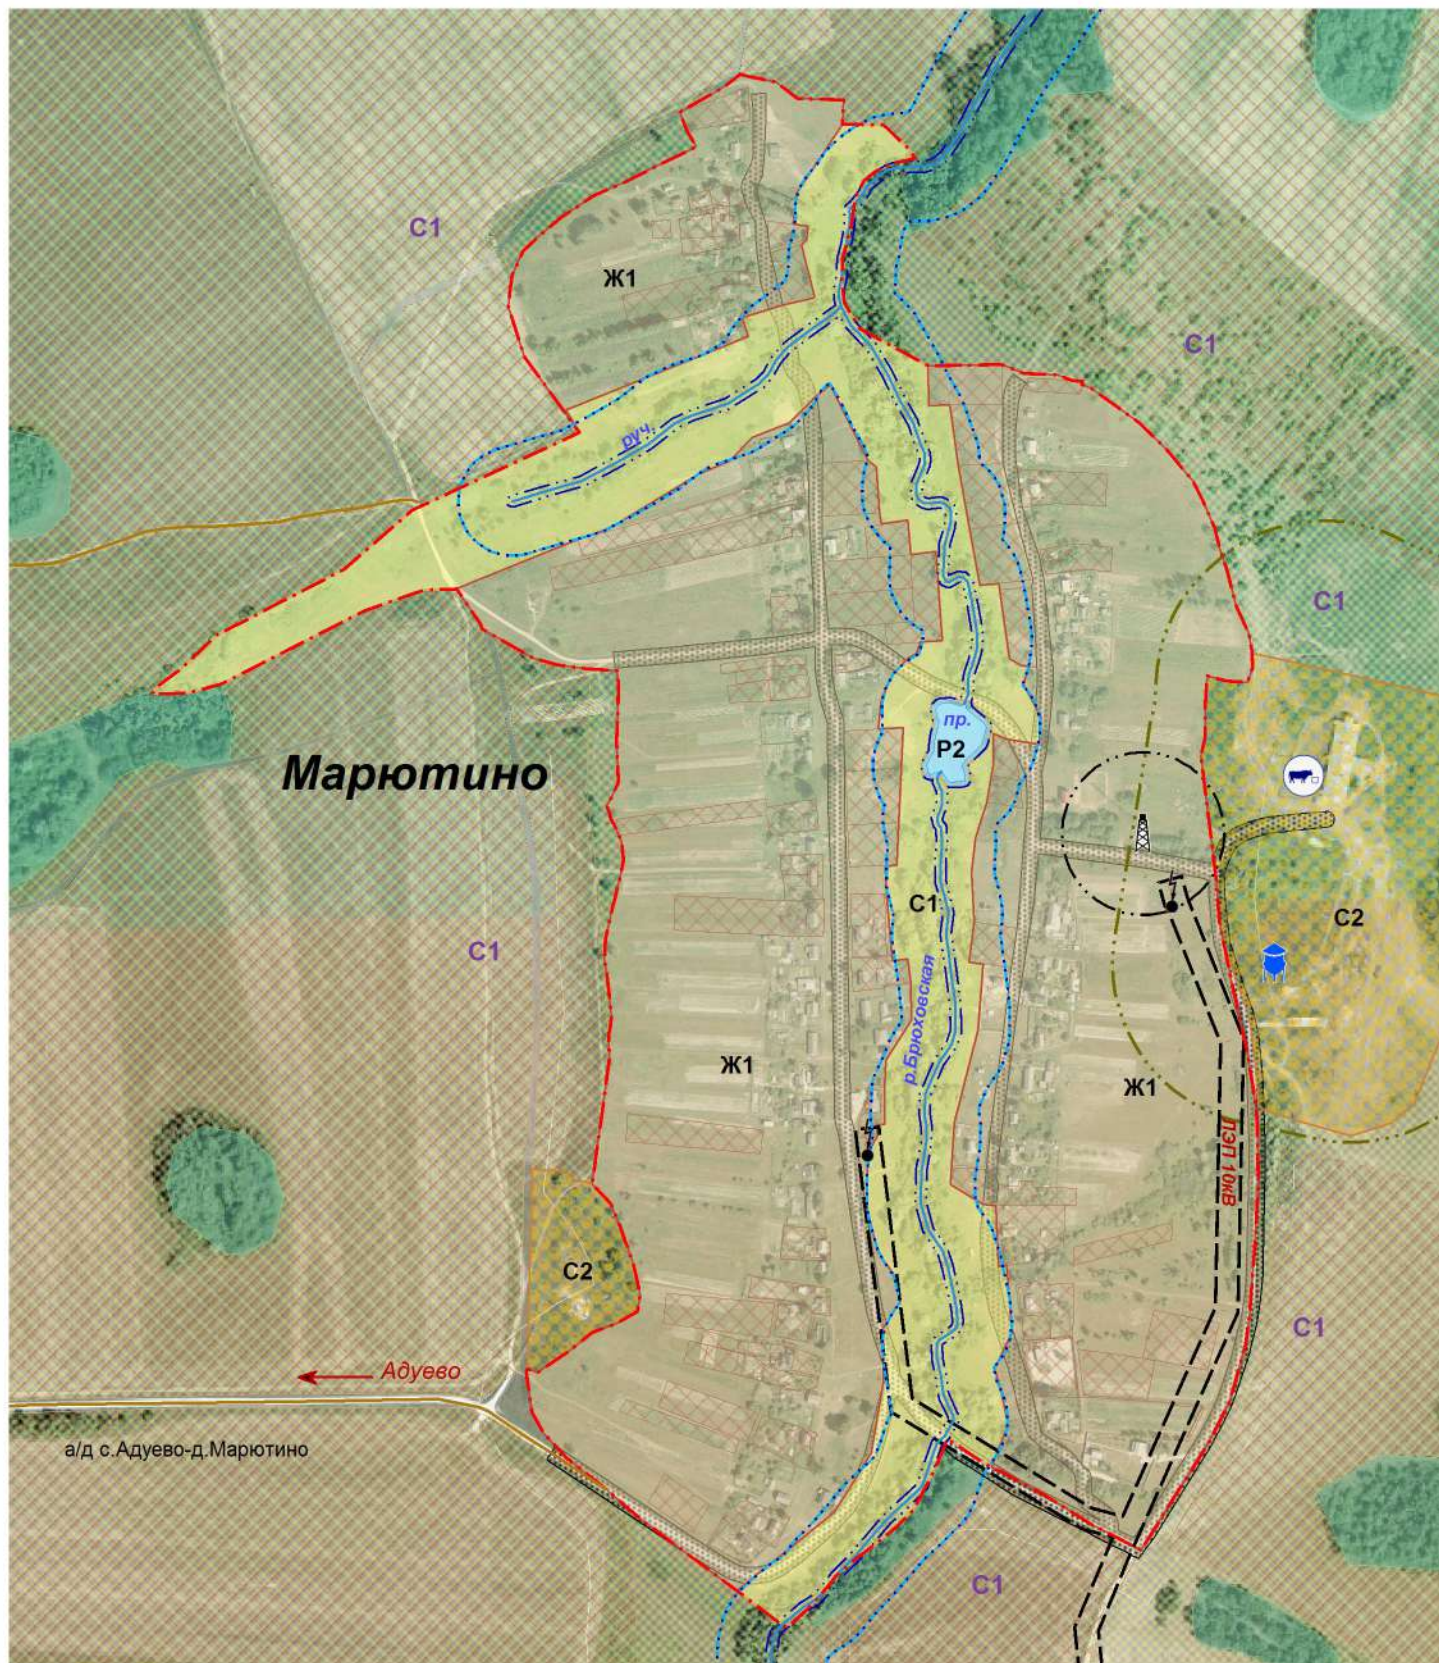

**Фрагмент карты градостроительного зонирования  
и зон с особыми условиями использования  
территории д. Марютино СП "Село Адуево"  
Медынский район Калужская область**

Приложение № 2.5  
к Правилам землепользования и  
застройки муниципального образования  
СП "Село Адуево" утвержденным  
Решением Сельской Думы СП "Село Адуево"  
№ \_\_\_\_\_ от \_\_\_\_\_ 2018г.

Условные обозначения в приложении № 2.7

Масштаб 1:5000

Глава  
МР "Медынский район"  
Н.В.Козлов

Заведующая  
отделом архитектуры  
Е.Ю.Чернышева

Глава администрации  
СП "Село Адуево"  
Н.И.Никишинькин