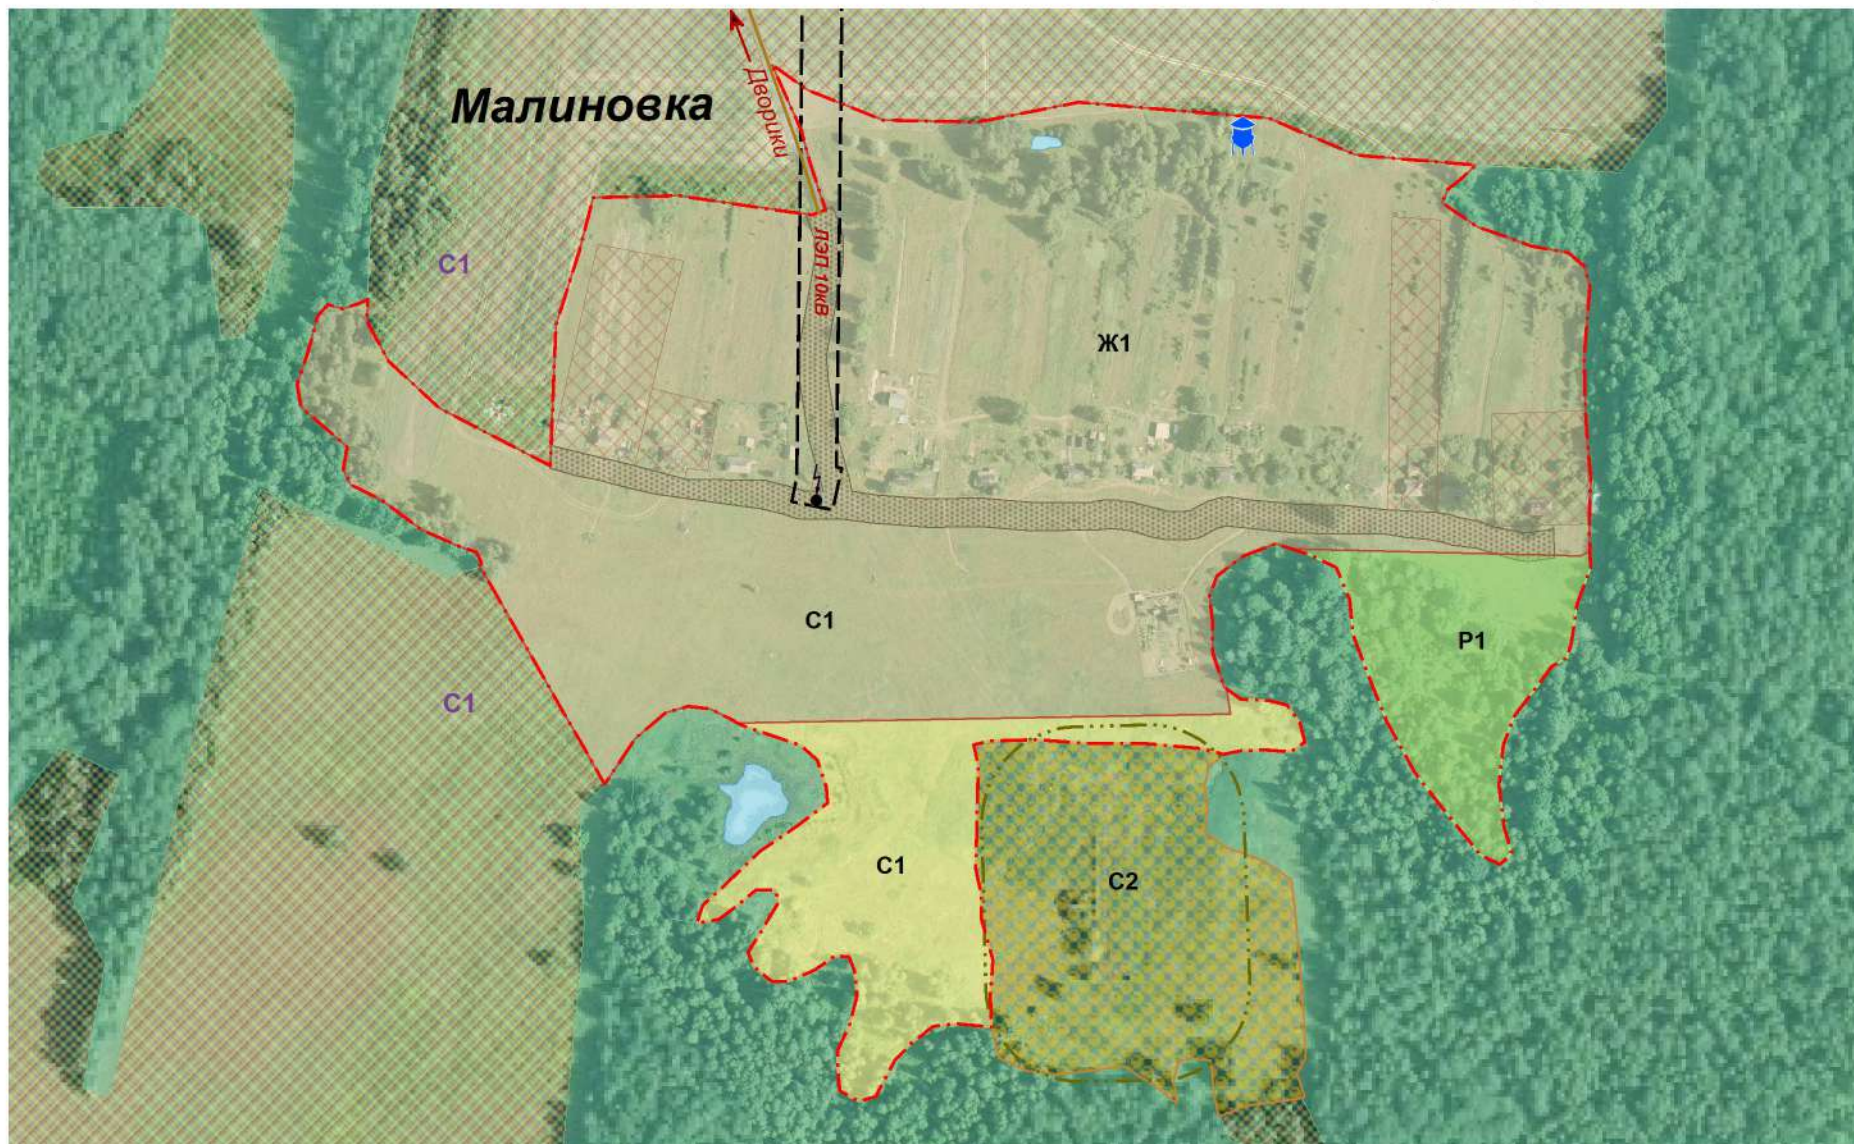

**Фрагмент карты градостроительного зонирования  
и зон с особыми условиями использования  
территории д. Малиновка СП "Село Адуево"  
Медынский район Калужская область**

Приложение № 2.1  
к Правилам землепользования и  
застройки муниципального образования  
СП "Село Адуево" утвержденным  
Решением Сельской Думы  
СП "Село Адуево"  
№ \_\_\_\_\_ от \_\_\_\_\_ 2018г.

Условные обозначения в приложении № 2.7

Глава  
МР "Медынский район"  
\_\_\_\_\_ Н.В.Козлов

Масштаб 1:4000

Заведующая  
отделом архитектуры  
\_\_\_\_\_ Е.Ю.Чернышева

Глава администрации  
СП "Село Адуево"  
\_\_\_\_\_ Н.И.Никишинькин