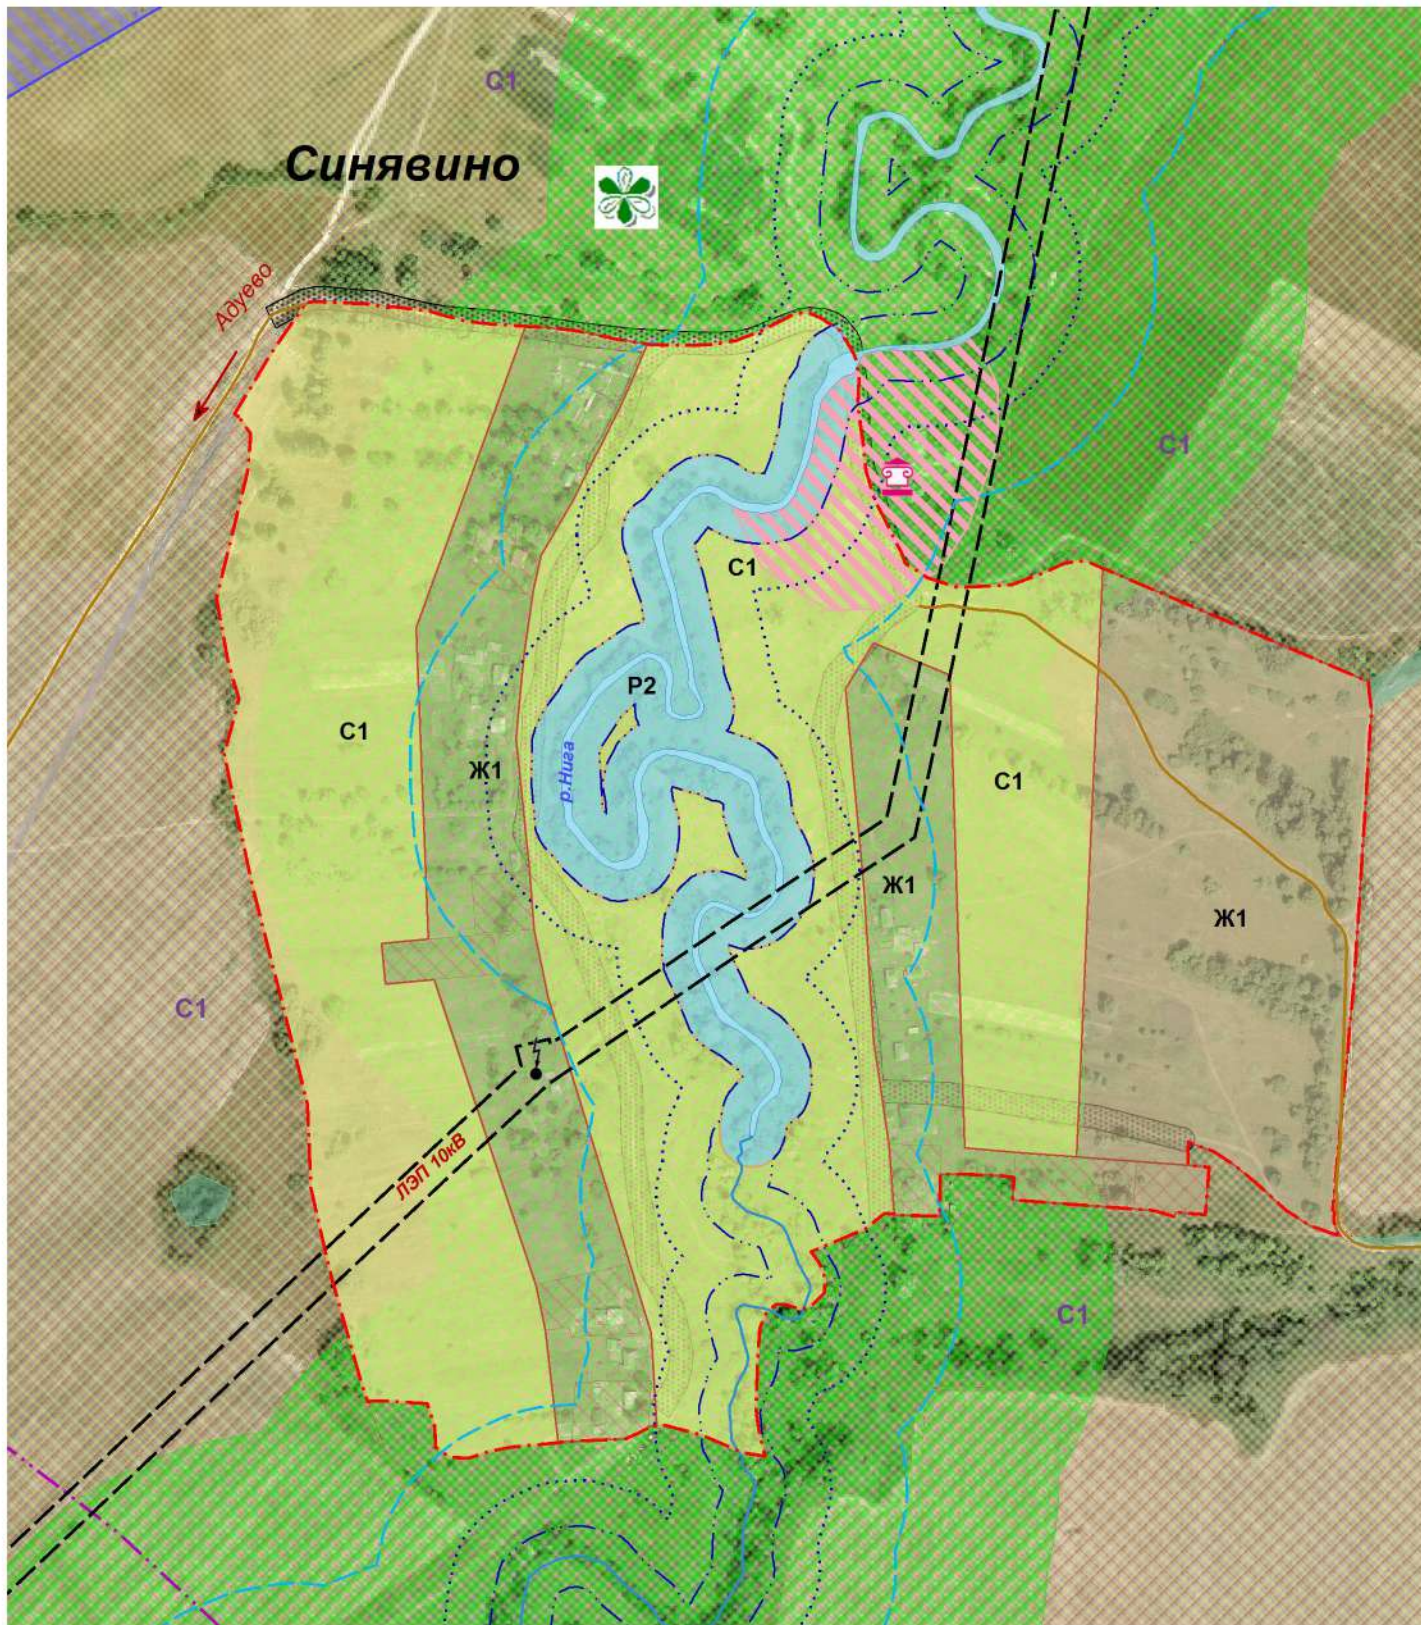

**Фрагмент карты градостроительного зонирования
и зон с особыми условиями использования
территории д. Синявино СП "Село Адуево"
Медынский район Калужская область**

Приложение № 2.4
к Правилам землепользования и
застройки муниципального образования
СП "Село Адуево" утвержденным
Решением Сельской Думы СП "Село Адуево"
№ _____ от _____ 2018г.

Условные обозначения в приложении № 2.7

Масштаб 1:5000

Глава
МР "Медынский район"
Н.В.Козлов

Заведующая
отделом архитектуры
Е.Ю.Чернышева

Глава администрации
СП "Село Адуево"
Н.И.Никишинкин