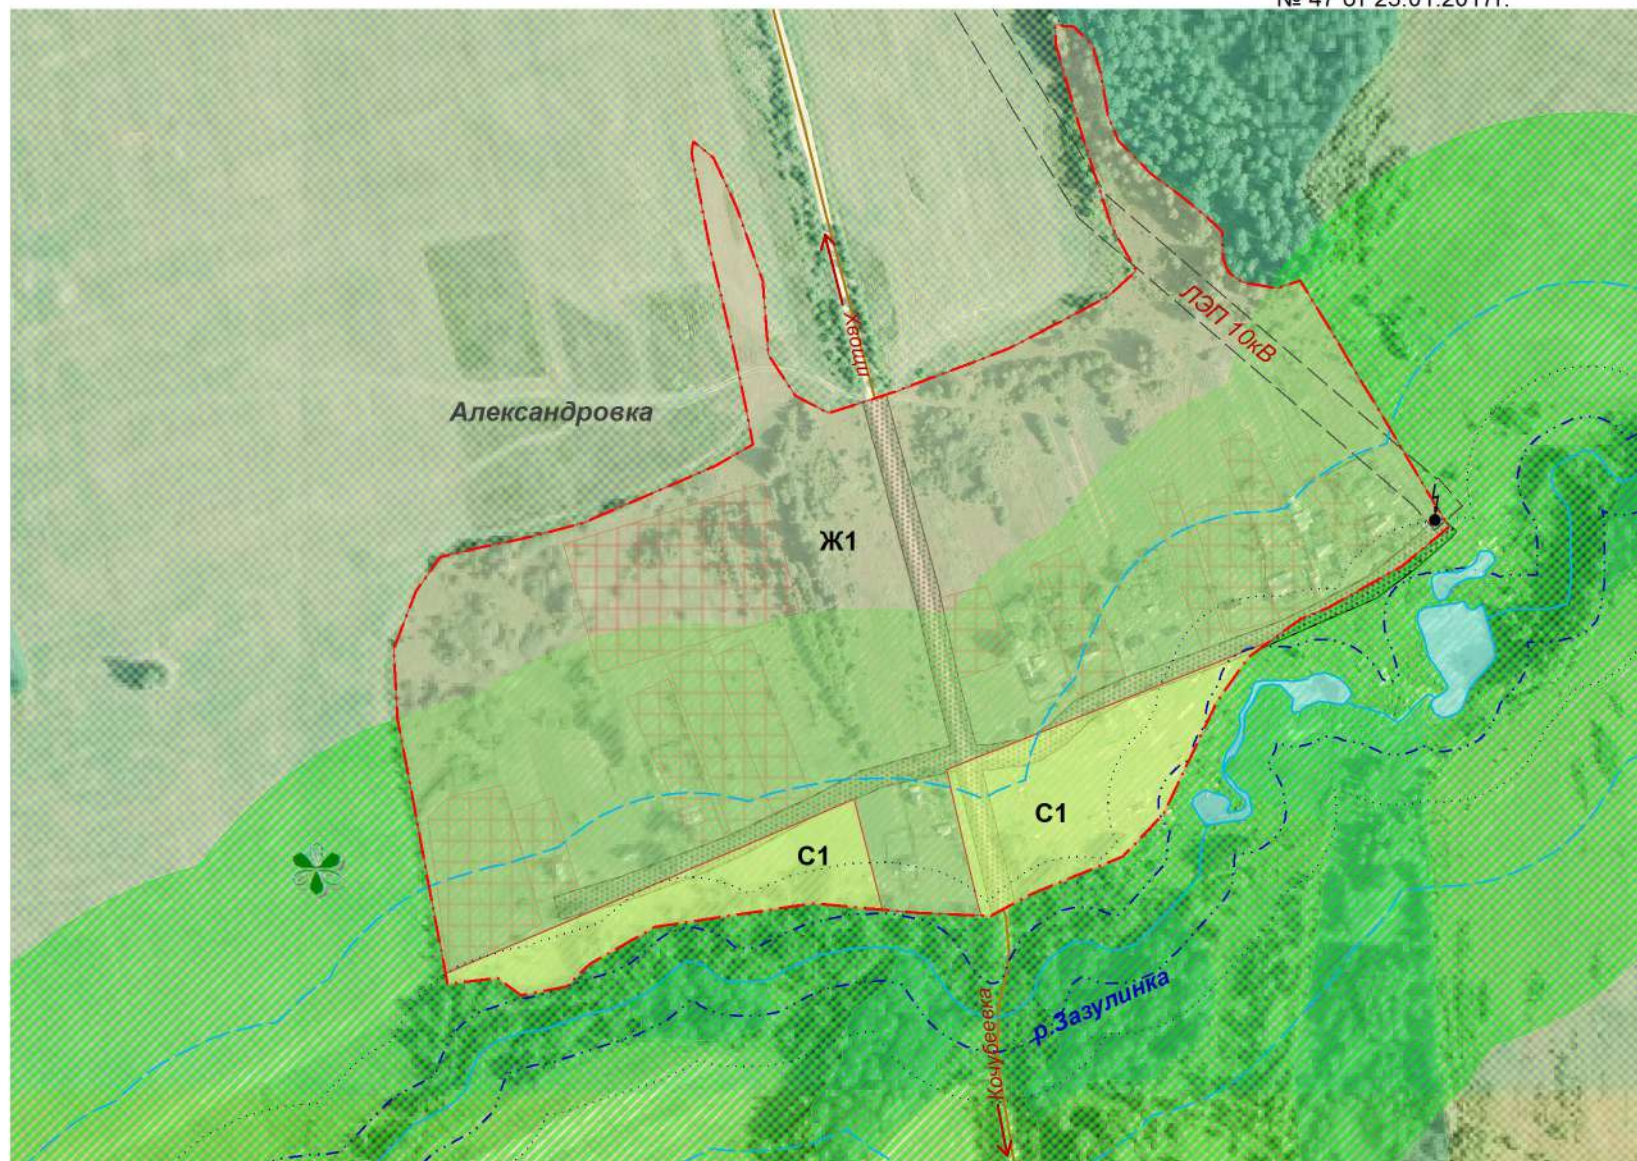

**Фрагмент карты градостроительного зонирования  
и зон с особыми условиями использования территории  
д. Александровка СП "Деревня Варваровка"  
Медынский район Калужская область**

Приложение № 2.1  
к правилам землепользования и застройки  
муниципального образования  
СП "Деревня Варваровка"  
утвержденным Решением Сельской Думы  
СП "Деревня Варваровка"  
№ 47 от 23.01.2017г.

Масштаб 1:4500

Условные обозначения в приложении № 2.10

Глава  
МР "Медынский район"  
Н.В.Козлов

Заведующая  
отделом архитектуры  
Е.Ю.Чернышева

Глава администрации  
СП "Деревня Варваровка"  
М.А.Романов