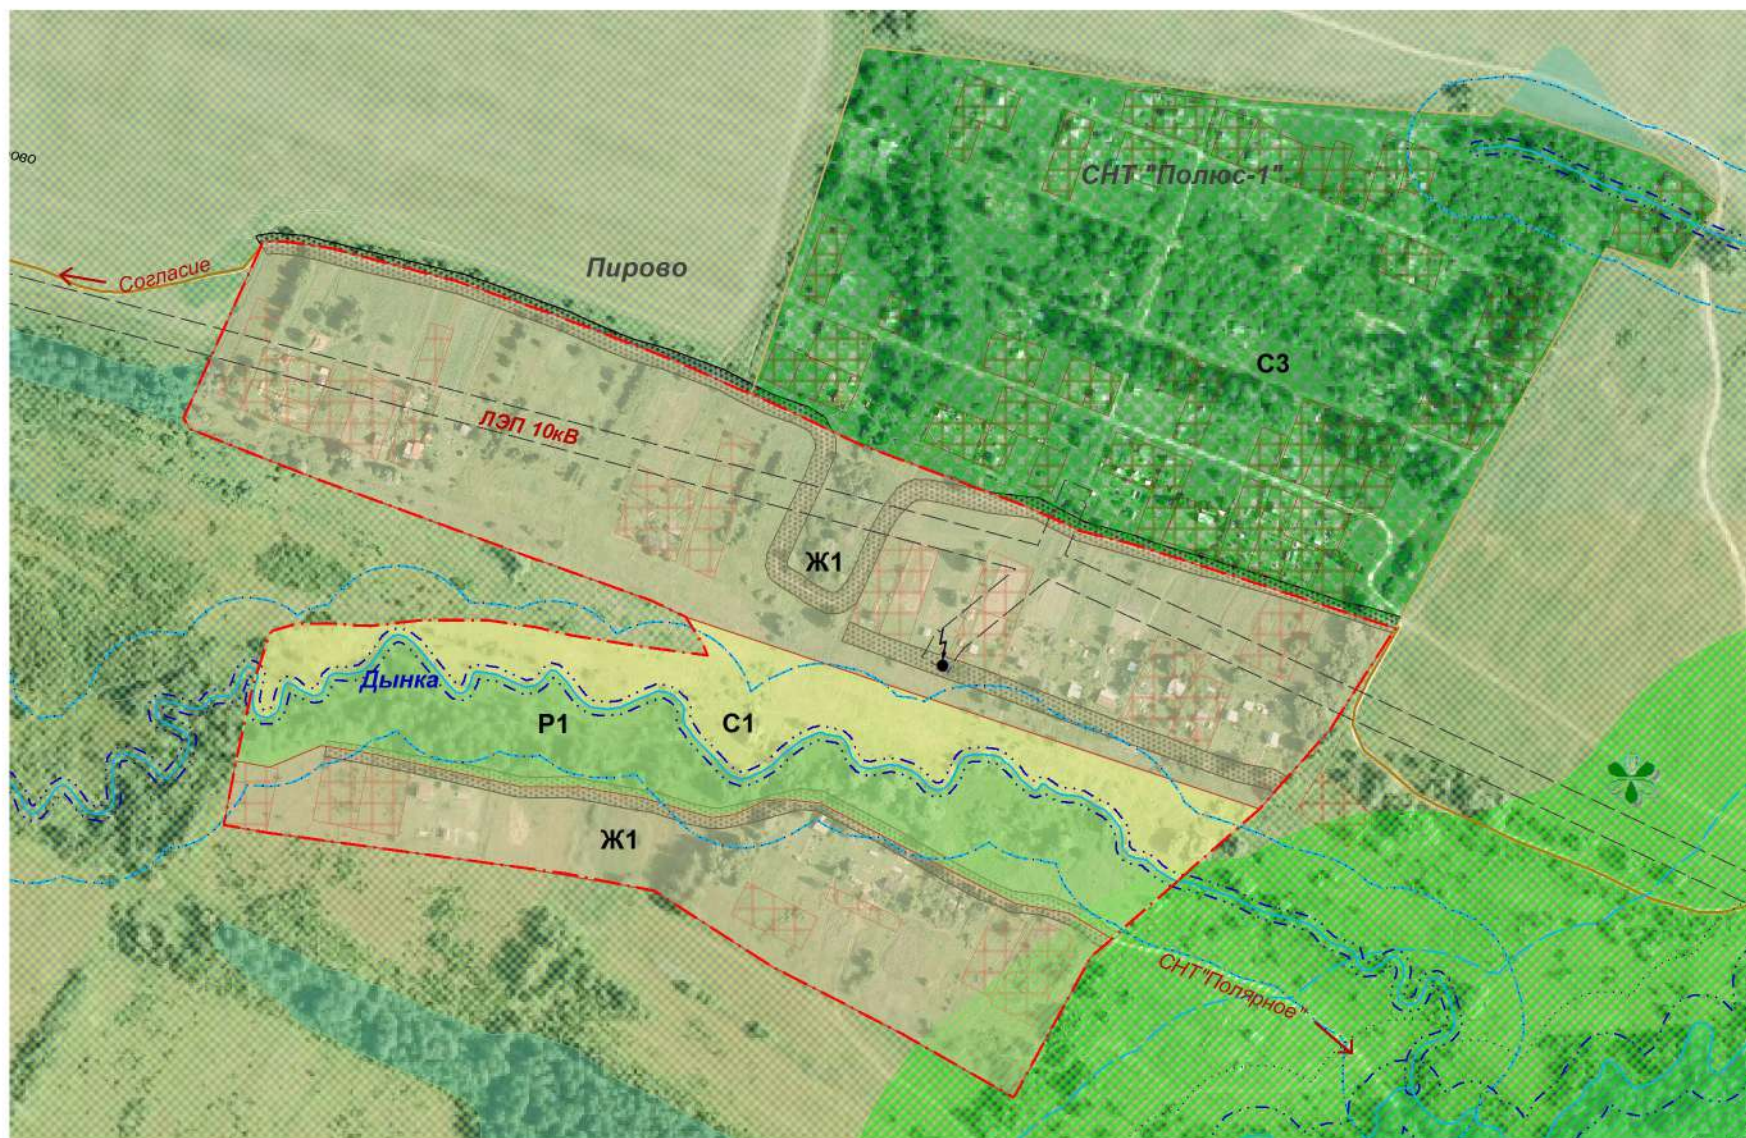

**Фрагмент карты градостроительного зонирования  
и зон с особыми условиями использования территории  
д. Пирово СП "Деревня Варваровка"  
Медынский район Калужская область**

Приложение № 2.5  
к правилам землепользования и застройки  
муниципального образования  
СП "Деревня Варваровка"  
утвержденным Решением Сельской Думы  
СП "Деревня Варваровка"  
№ 47 от 23.01.2017г.

Условные обозначения в приложении № 2.10

Масштаб 1:5500

Глава  
МР "Медынский район"  
Н.В.Козлов

Заведующая  
отделом архитектуры  
Е.Ю.Чернышева

Глава администрации  
СП "Деревня Варваровка"  
М.А.Романов