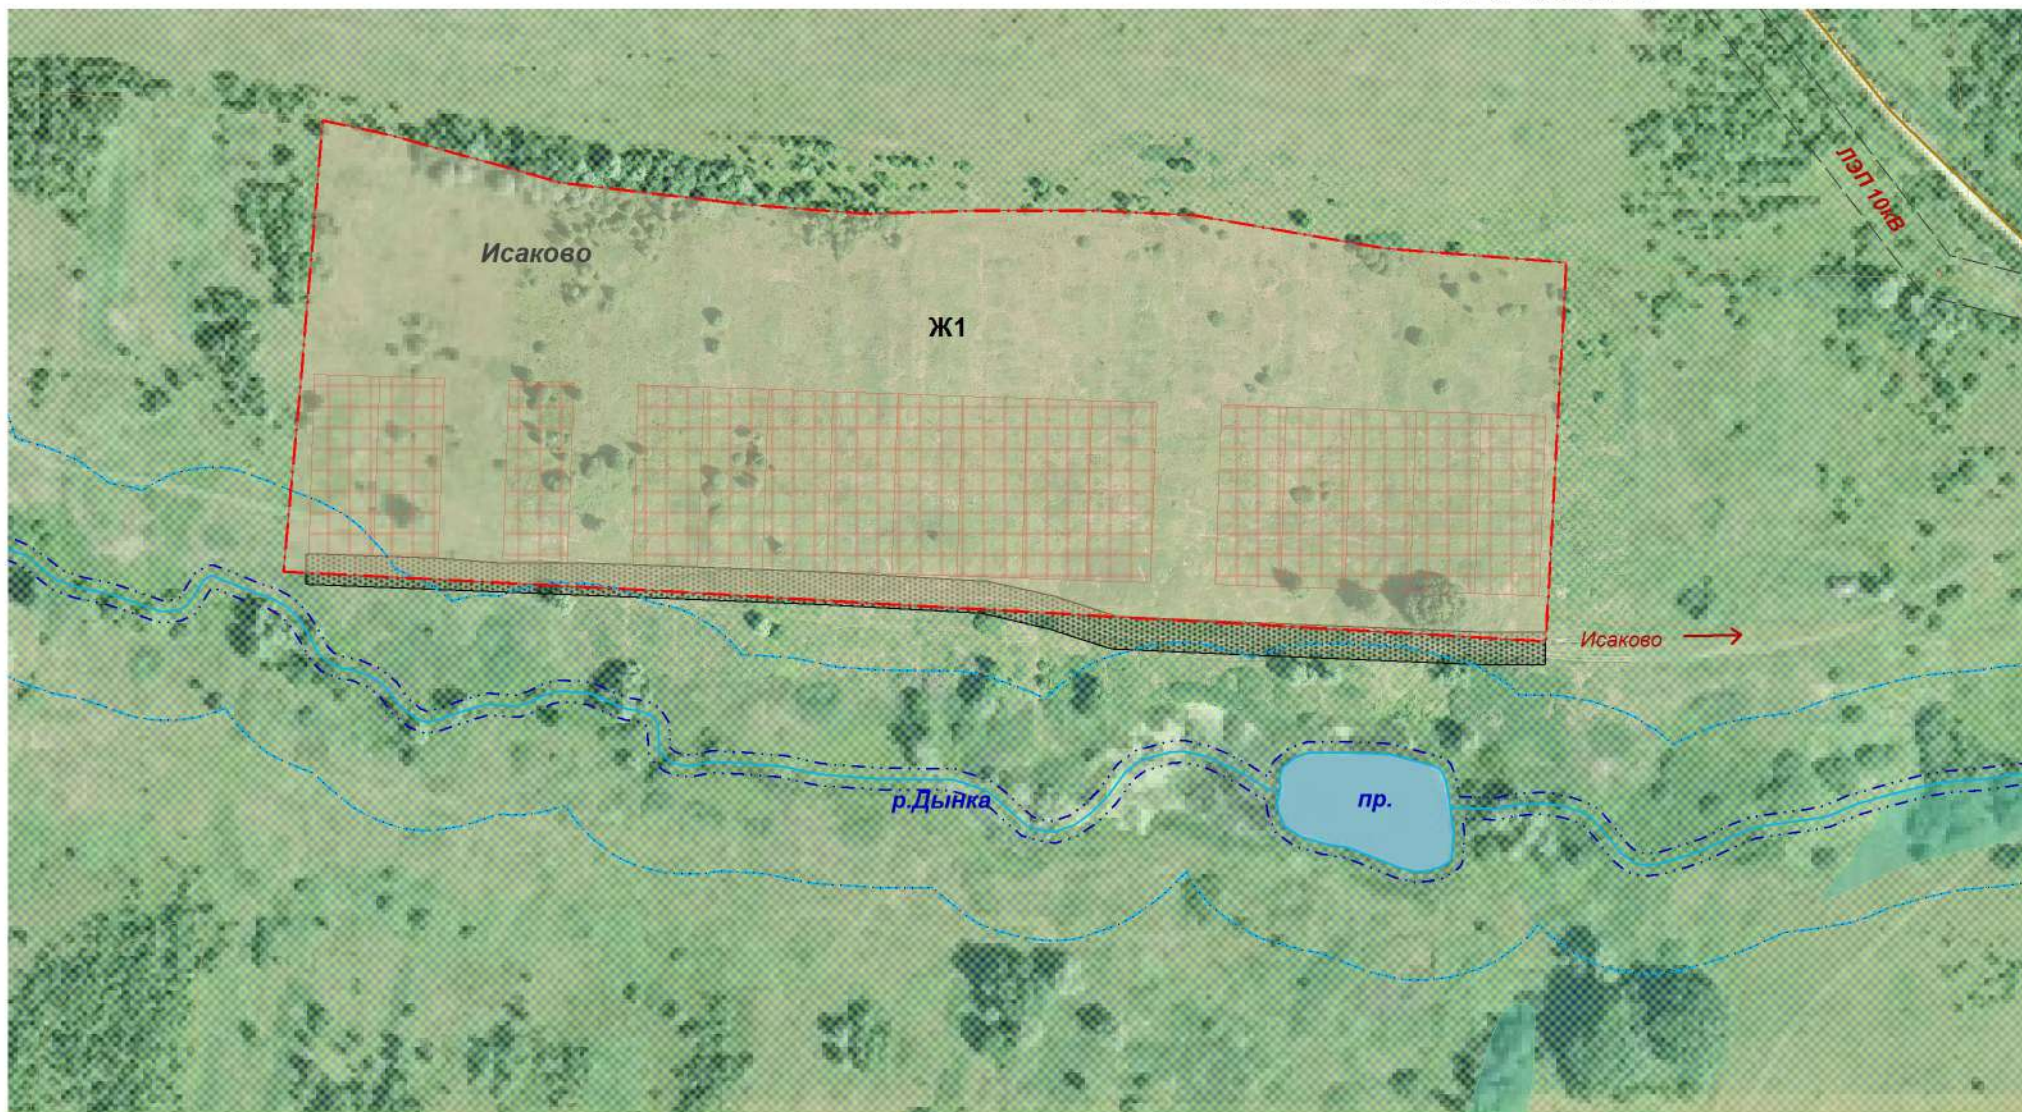

**Фрагмент карты градостроительного зонирования
и зон с особыми условиями использования территории
д. Исаково СП "Деревня Варваровка"
Медынский район Калужская область**

Приложение № 2.4
к правилам землепользования и застройки
муниципального образования
СП "Деревня Варваровка"
утвержденным Решением Сельской Думы
СП "Деревня Варваровка"
№ 47 от 23.01.2017г.

Масштаб 1:3500

Условные обозначения в приложении № 2.10

Глава
МР "Медынский район"
Н.В.Козлов

Заведующая
отделом архитектуры
Е.Ю.Чернышева

Глава администрации
СП "Деревня Варваровка"
М.А.Романов