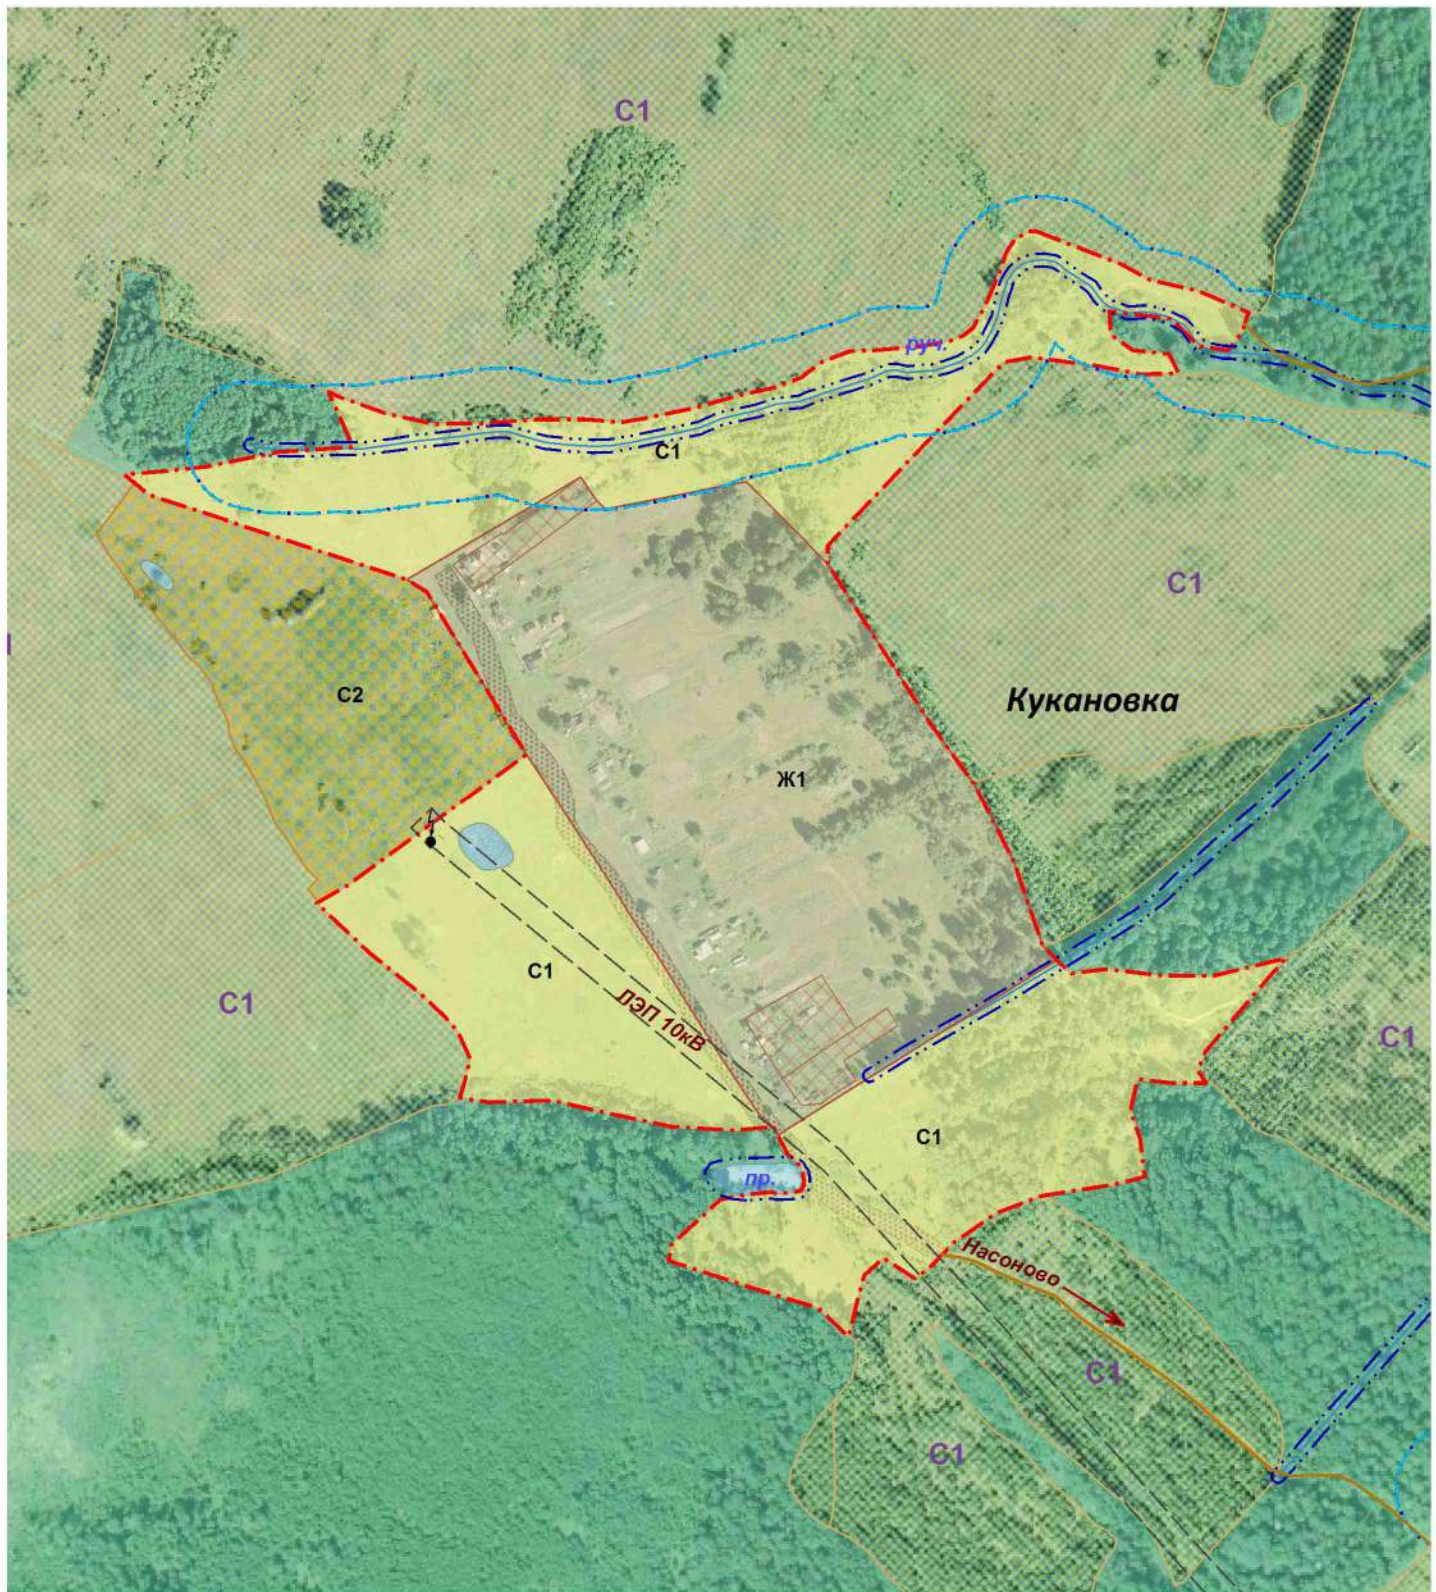

**Фрагмент карты градостроительного зонирования
и зон с особыми условиями использования
территории д. Кукановка СП "Село Кременское"
Медынский район Калужская область**

Приложение № 1.12
к Правилам землепользования и
застройки муниципального образования
СП "Село Кременское"
утвержденным Решением Сельской Думы
СП "Село Кременское"
№ 59 от 31.03.2017г.

Условные обозначения в приложении № 1.22

Масштаб 1:6000

Глава
МР "Медынский район"
Н.В.Козлов

Заведующая
отделом архитектуры
Е.Ю.Чернышева

Глава администрации
СП "Село Кременское"
Л.В.Матросова