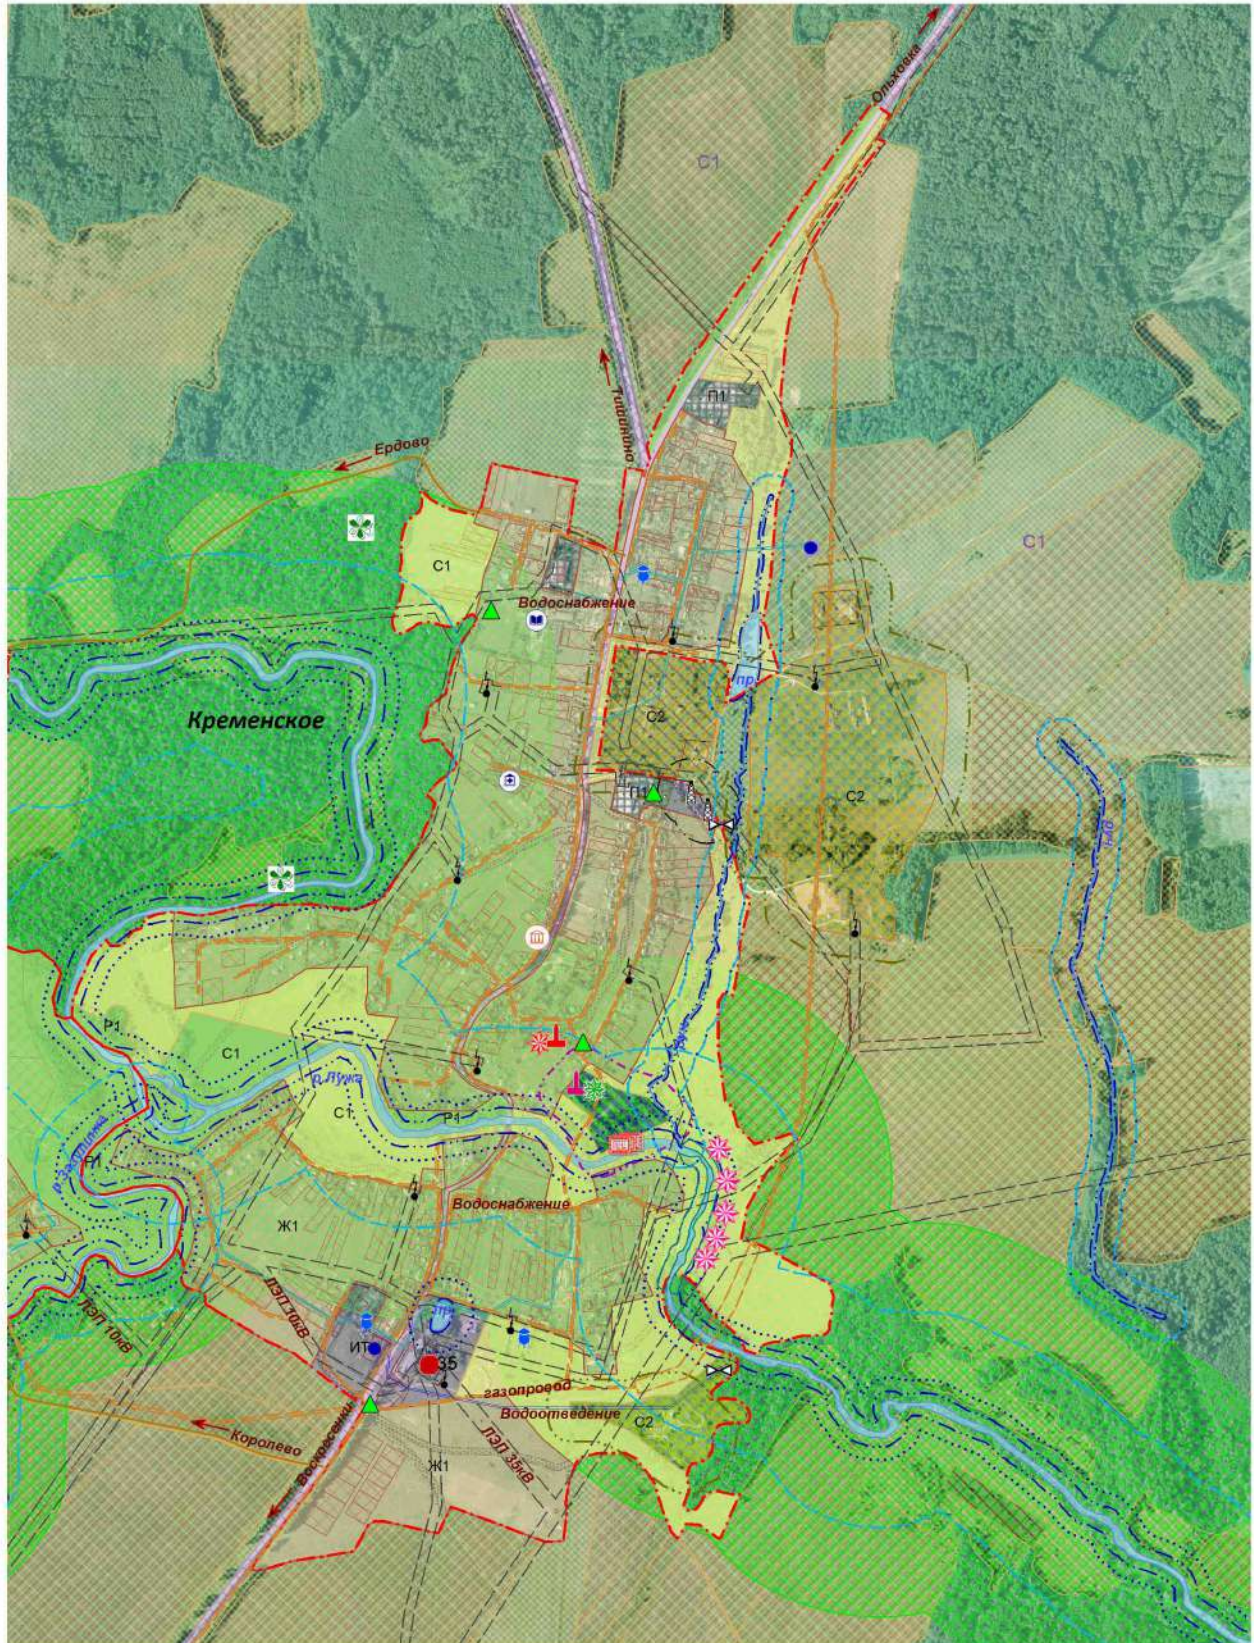

**Фрагмент карты градостроительного зонирования
и зон с особыми условиями использования территории
с. Кременское СП "Село Кременское"
Медынский район Калужская область**

Приложение № 1.21
к Правилам землепользования и застройки
муниципального образования
СП "Село Кременское"
утвержденным Решением Сельской Думы
СП "Село Кременское"
№ 59 от 31.03.2017г.

Условные обозначения в приложении № 1.22

Масштаб 1:12000

Глава администрации
МР "Медынский район"
Н.В.Козлов

Заведующая
отделом архитектуры
Е.Ю.Чернышева

Глава администрации
СП "Село Кременское"
Л.В.Матросова