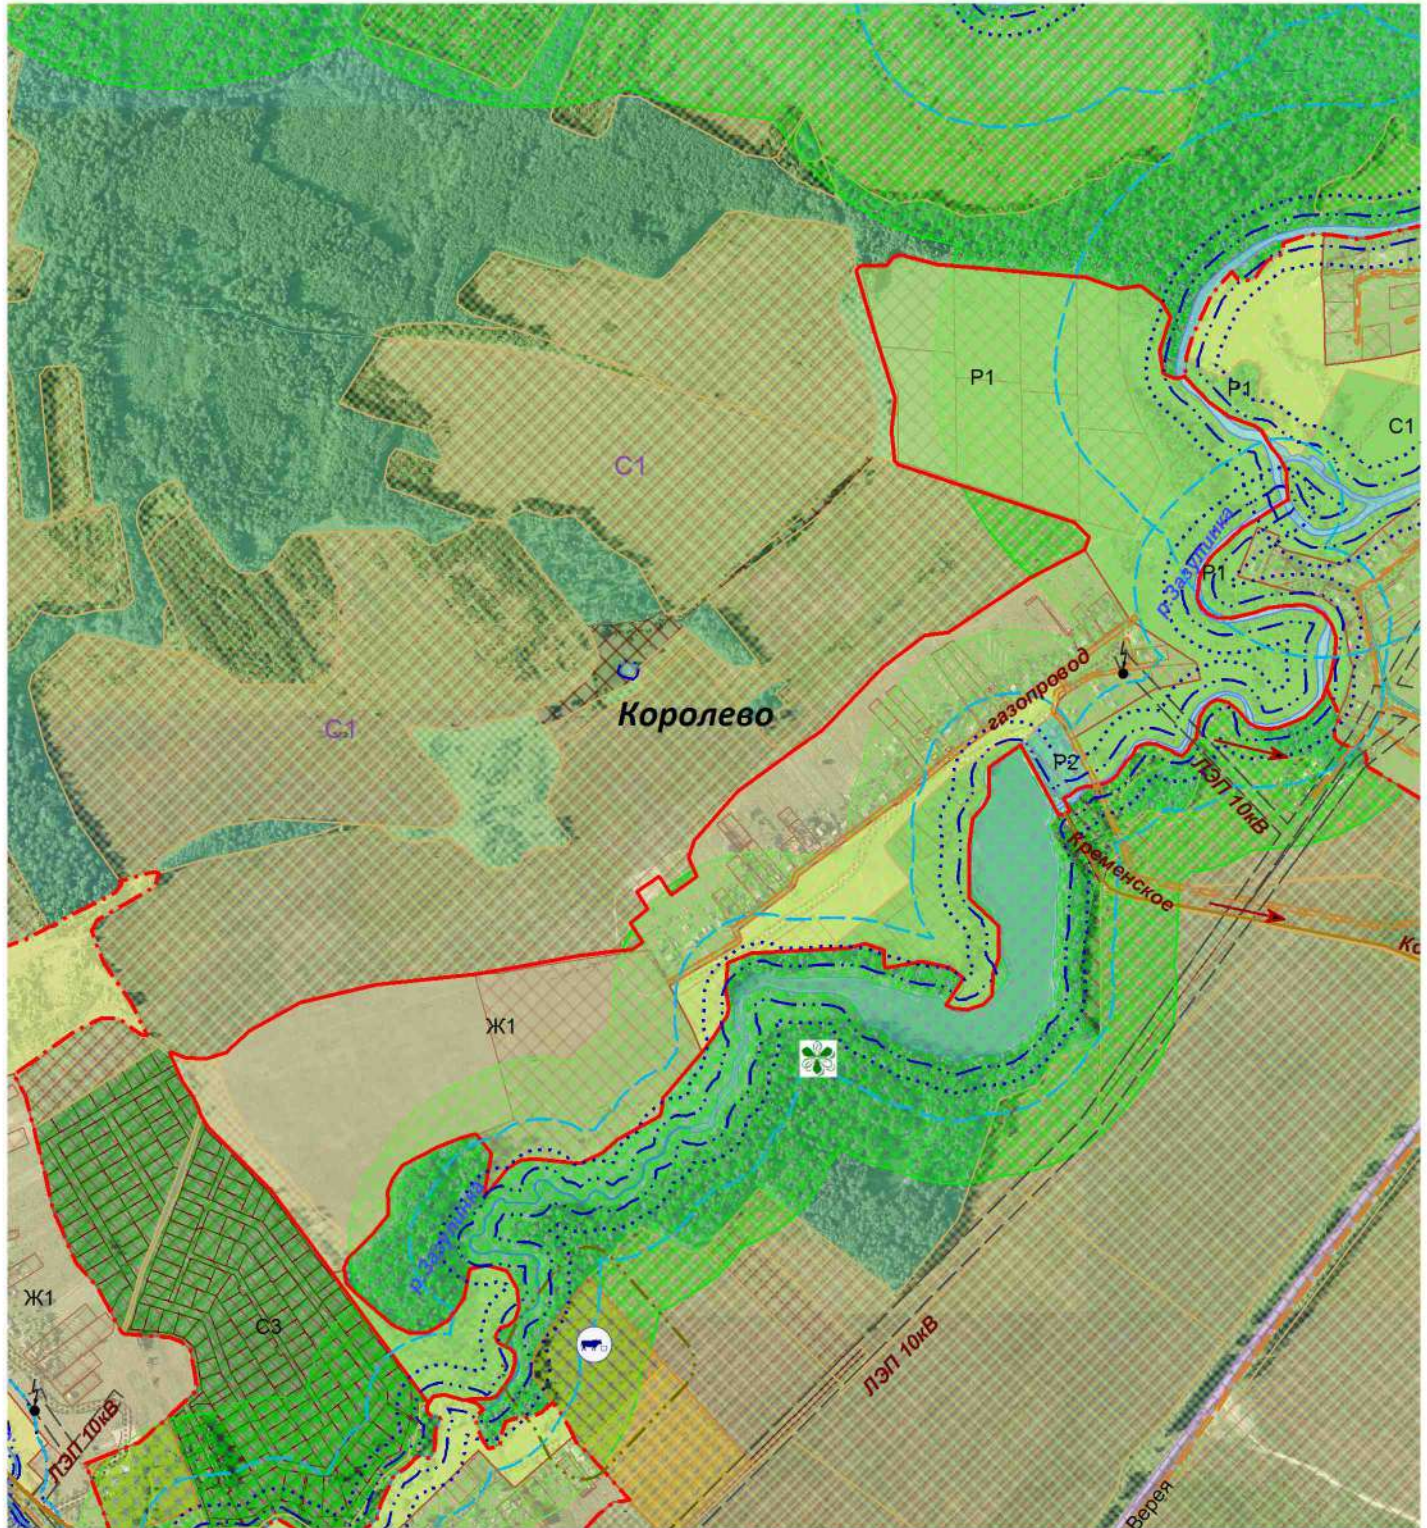

**Фрагмент карты градостроительного зонирования
и зон с особыми условиями использования
территории д. Королево СП "Село Кременское"
Медынский район Калужская область**

Приложение № 1.20
к Правилам землепользования и
застройки муниципального образования
СП "Село Кременское"
утвержденным Решением Сельской Думы
СП "Село Кременское"
№ 59 от 31.03.2017г.

Условные обозначения в приложении № 1.22

Масштаб 1:12500

Глава
МР "Медынский район"
Н.В.Козлов

Заведующая
отделом архитектуры
Е.Ю.Чернышева

Глава администрации
СП "Село Кременское"
Л.В.Матросова