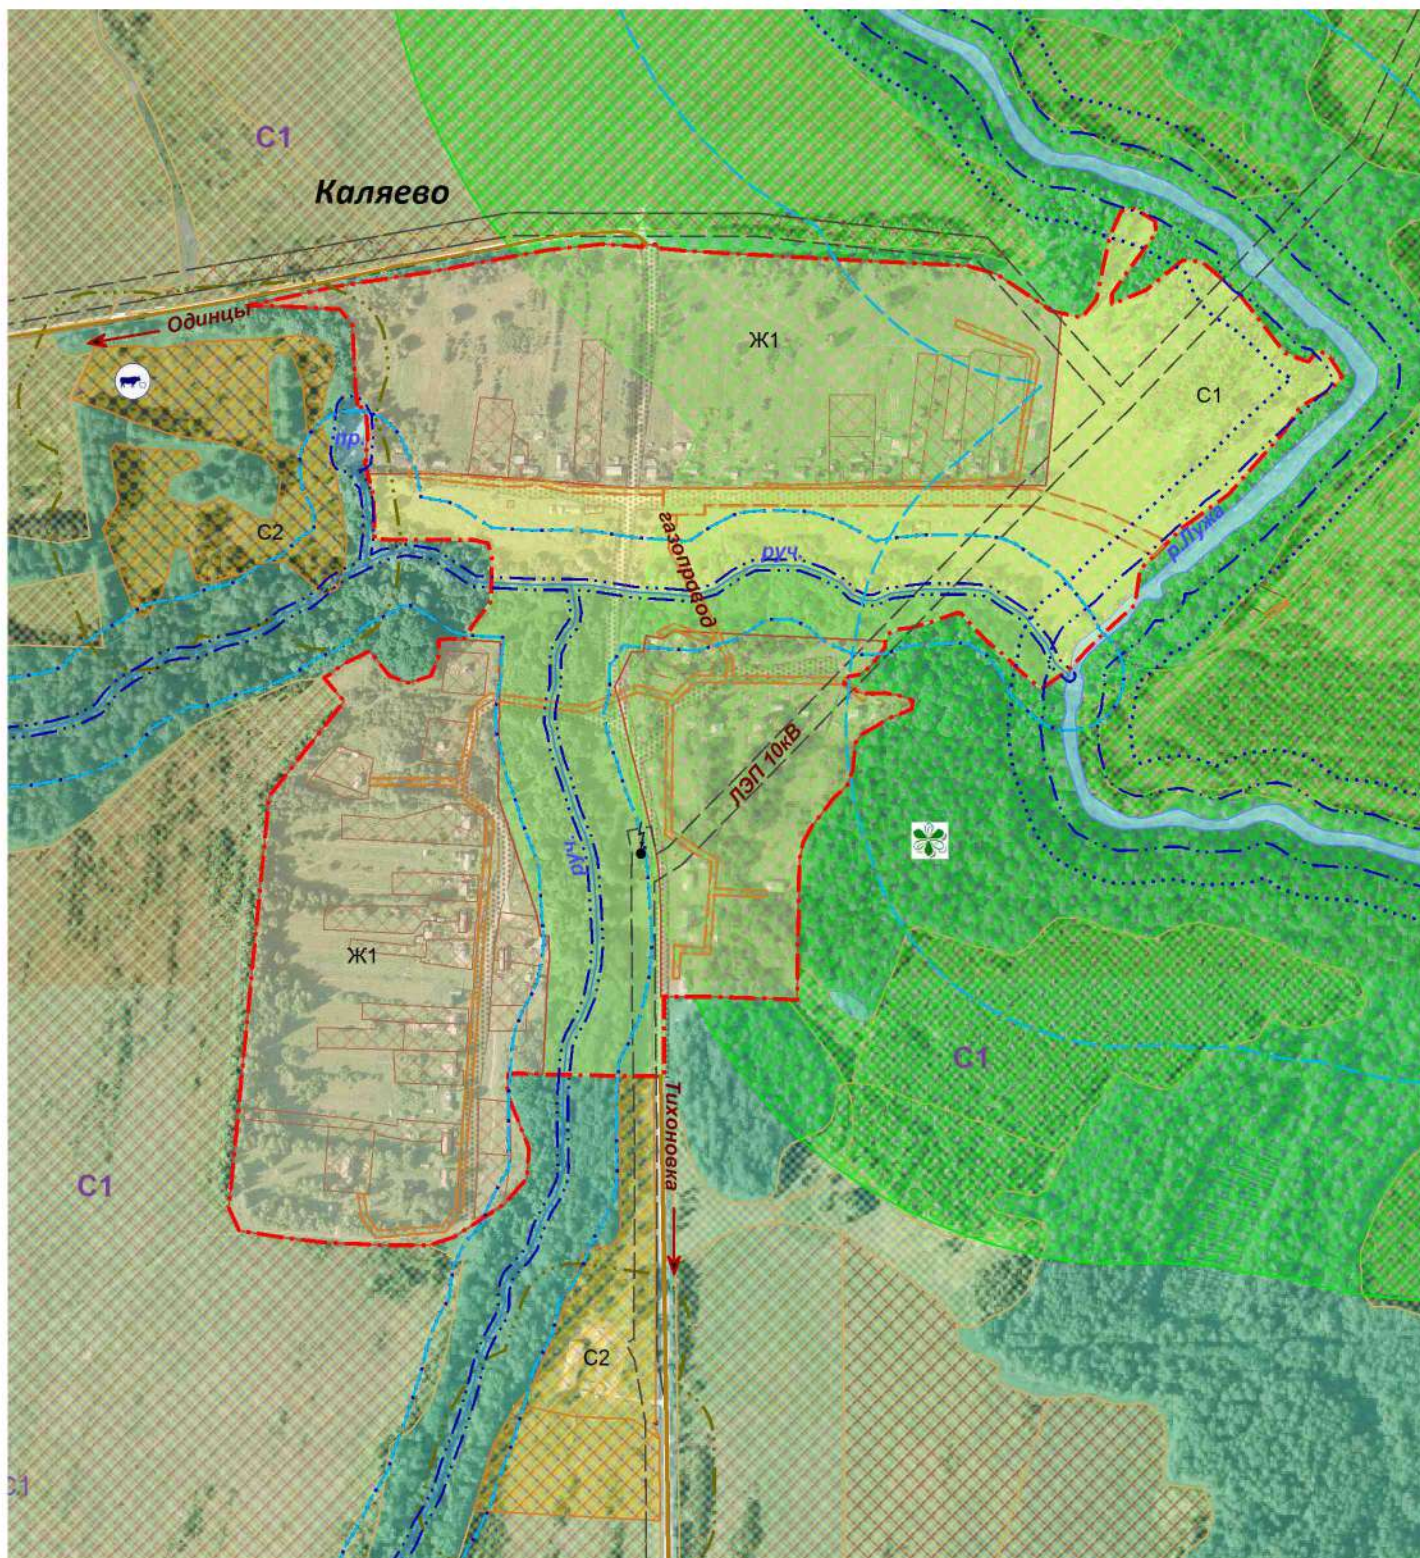

**Фрагмент карты градостроительного зонирования
и зон с особыми условиями использования
территории д. Каляево СП "Село Кременское"
Медынский район Калужская область**

Приложение № 1.7
к Правилам землепользования и
застройки муниципального образования
СП "Село Кременское"
утвержденным Решением Сельской Думы
СП "Село Кременское"
№ 59 от 31.03.2017г.

Условные обозначения в приложении № 1.22

Масштаб 1:7000

Глава
МР "Медынский район"
Н.В.Козлов

Заведующая
отделом архитектуры
Е.Ю.Чернышева

Глава администрации
СП "Село Кременское"
Л.В.Матросова