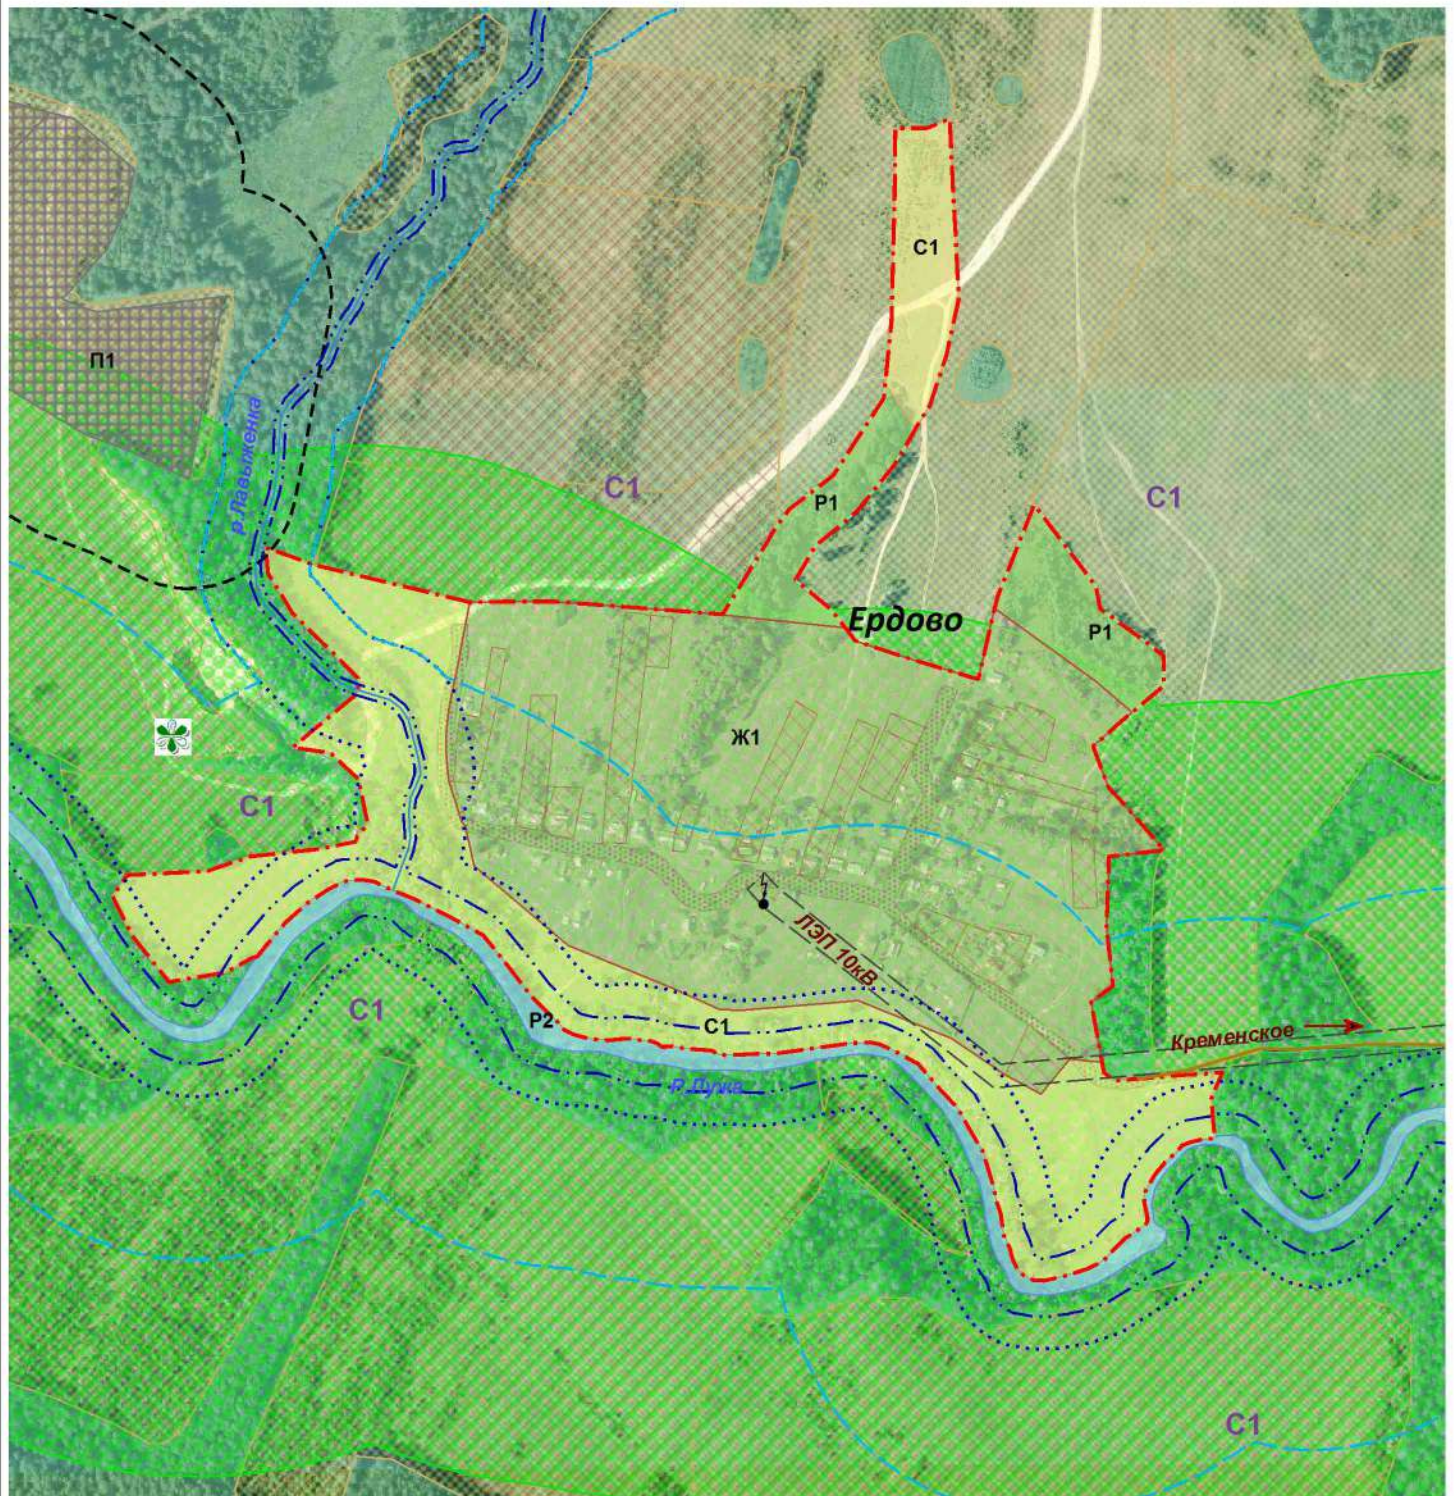

**Фрагмент карты градостроительного зонирования  
и зон с особыми условиями использования  
территории д. Ердово СП "Село Кременское"  
Медынский район Калужская область**

Приложение № 1.13  
к Правилам землепользования и  
застройки муниципального образования  
СП "Село Кременское"  
утвержденным Решением Сельской Думы  
СП "Село Кременское"  
№ 59 от 31.03.2017г.

Условные обозначения в приложении № 1.22

Масштаб 1:7000

Глава  
МР "Медынский район"  
Н.В.Козлов

Заведующая  
отделом архитектуры  
Е.Ю.Чернышева

Глава администрации  
СП "Село Кременское"  
Л.В.Матросова