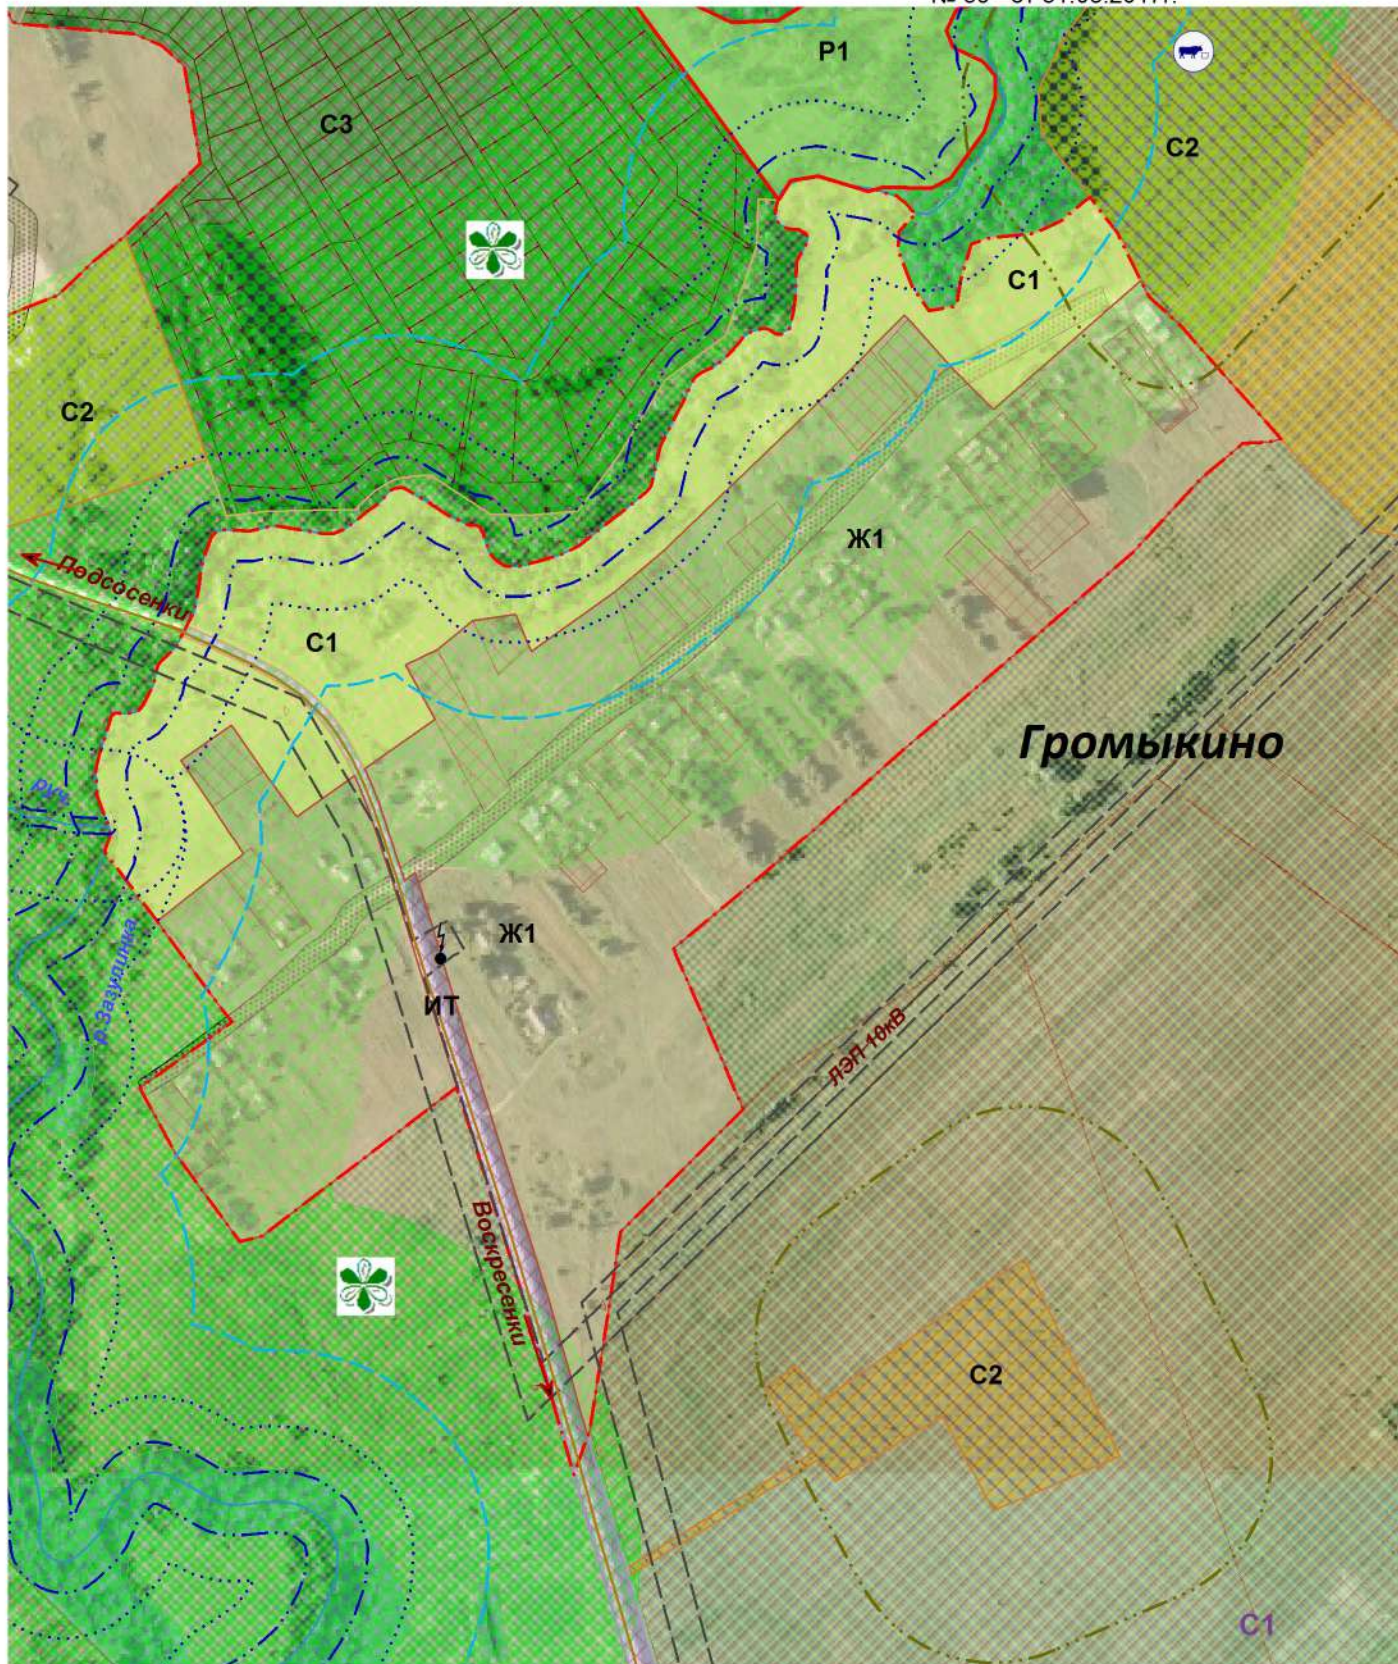

**Фрагмент карты градостроительного зонирования  
и зон с особыми условиями использования  
территории д. Громыкино СП "Село Кременское"  
Медынский район Калужская область**

Приложение № 1.3  
к Правилам землепользования и  
застройки муниципального образования  
СП "Село Кременское"  
утвержденным Решением Сельской Думы  
СП "Село Кременское"  
№ 59 от 31.03.2017г.

Условные обозначения в приложении № 1.22

Масштаб 1:5000

Глава  
МР "Медынский район"  
Н.В.Козлов

Заведующая  
отделом архитектуры  
Е.Ю.Чернышева

Глава администрации  
СП "Село Кременское"  
Л.В.Матросова