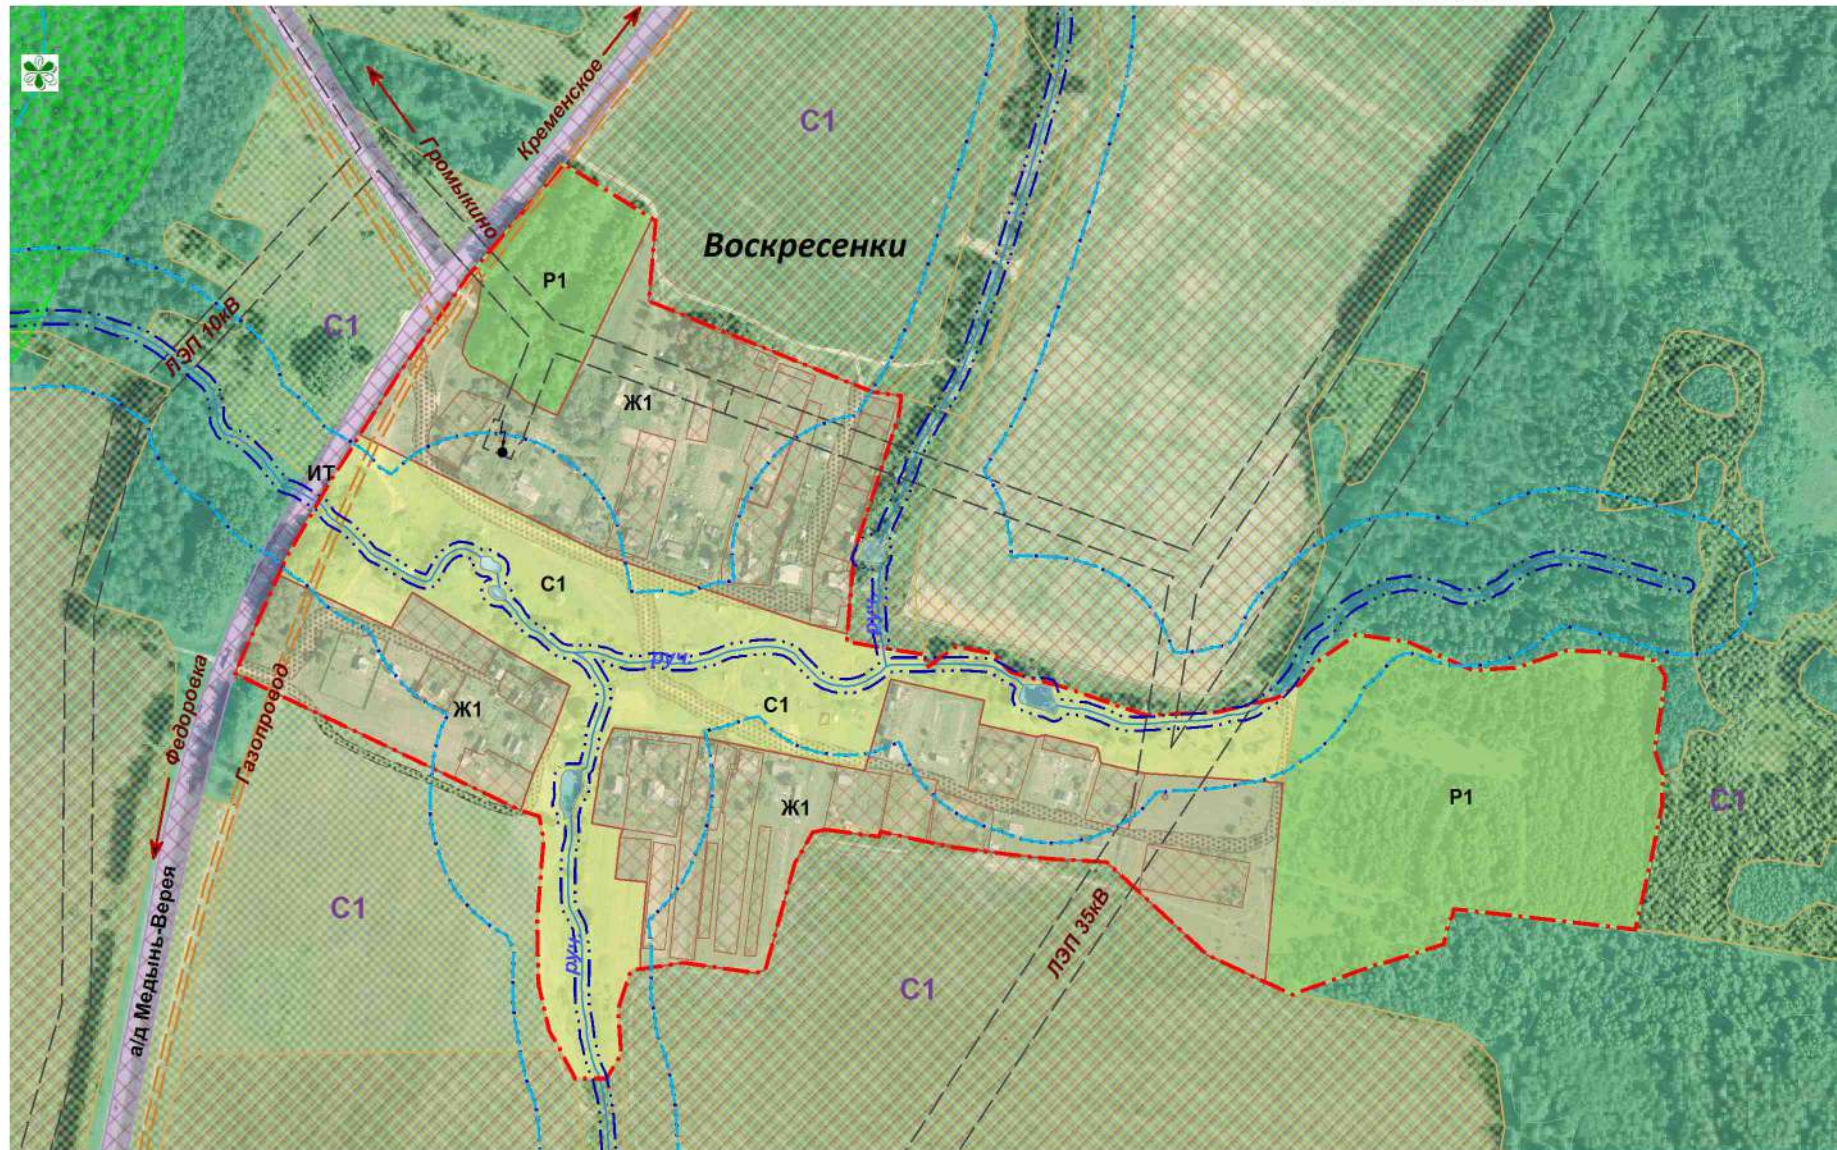

**Фрагмент карты градостроительного зонирования  
и зон с особыми условиями использования территории  
д. Воскресенки СП "Село Кременское"  
Медынский район Калужская область**

Приложение № 1.2  
к правилам землепользования и застройки  
муниципального образования  
СП "Село Кременское"  
утвержденным Решением Сельской Думы  
СП "Село Кременское"  
№ 59 от 31.03.2017г.

Условные обозначения в приложении № 1.22

Масштаб 1:5500

Глава  
МР "Медынский район"  
Н.В.Козлов

Заведующая  
отделом архитектуры  
Е.Ю.Чернышева

Глава администрации  
СП "Село Кременское"  
Л.В.Магросова