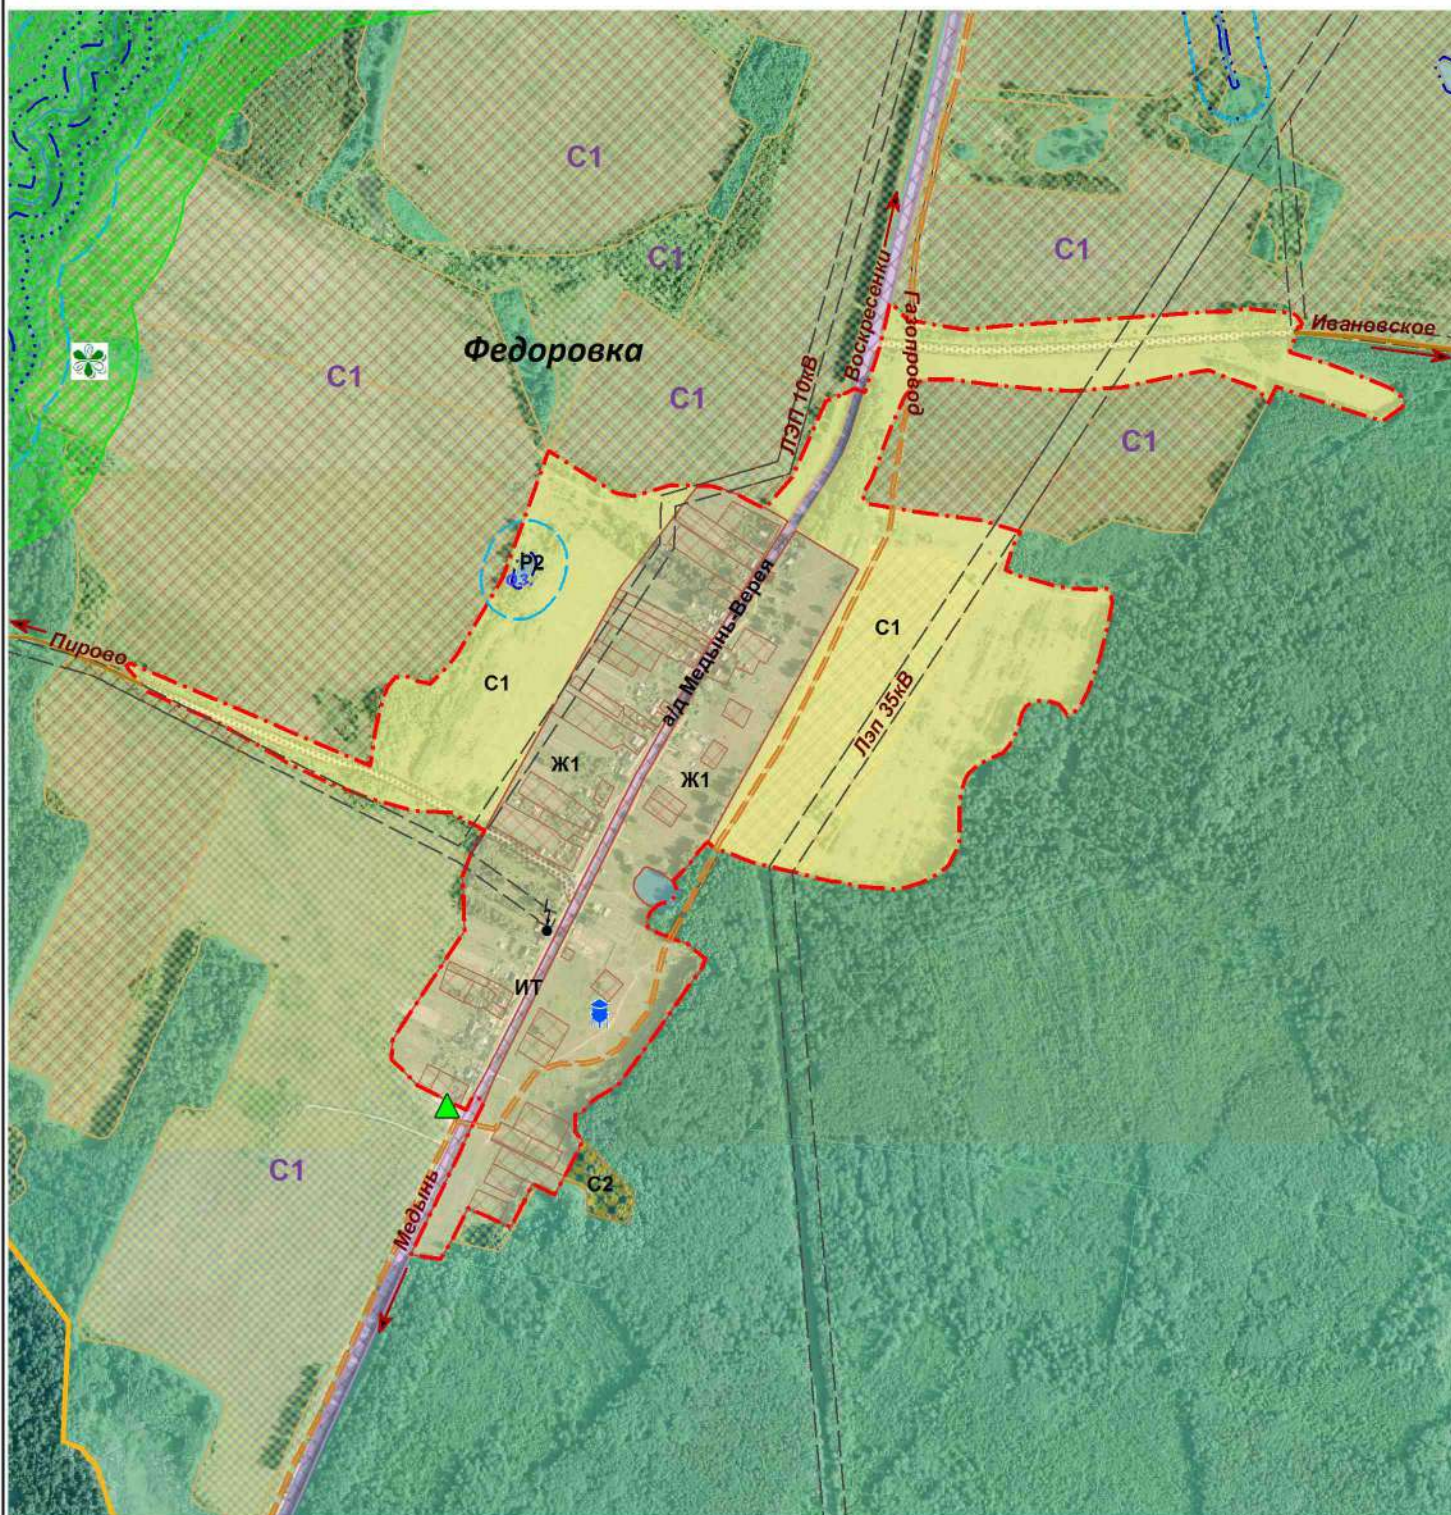

**Фрагмент карты градостроительного зонирования  
и зон с особыми условиями использования  
территории д. Федоровка СП "Село Кременское"  
Медынский район Калужская область**

Приложение № 1.1  
к Правилам землепользования и  
застройки муниципального образования  
СП "Село Кременское"  
утвержденным Решением Сельской Думы  
СП "Село Кременское"  
№ 59 от 31.03.2017г.

Условные обозначения в приложении № 1.22

Масштаб 1:11000

Глава  
МР "Медынский район"  
Н.В.Козлов

Заведующая  
отделом архитектуры  
Е.Ю.Чернышева

Глава администрации  
СП "Село Кременское"  
Л.В.Матросова