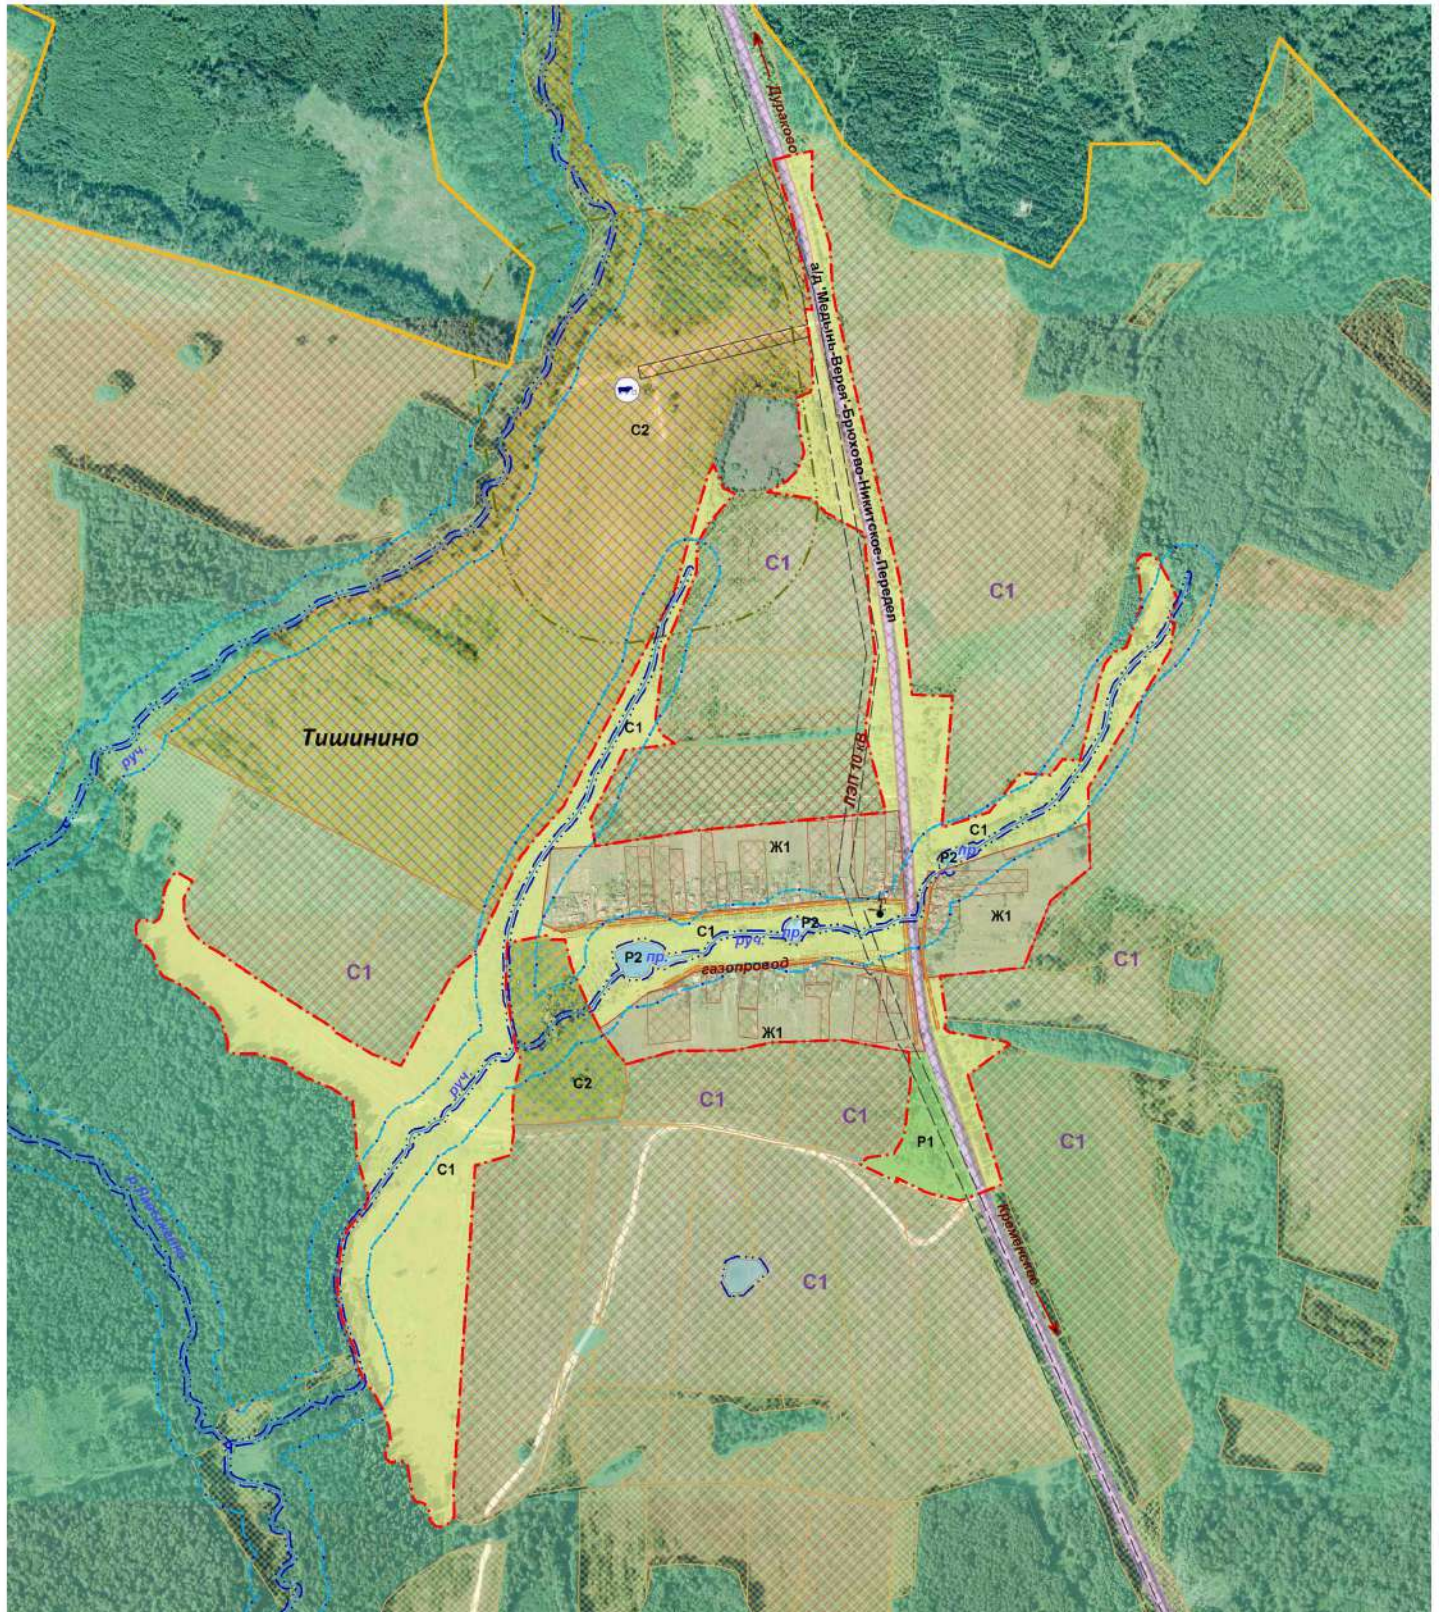

**Фрагмент карты градостроительного зонирования  
и зон с особыми условиями использования территории  
д. Тишино СП "Село Кременское"  
Медынский район Калужская область**

Приложение № 1.14  
к Правилам землепользования и застройки  
муниципального образования  
СП "Село Кременское"  
утвержденным Решением Сельской Думы  
СП "Село Кременское"  
№ 59 от 31.03.2017г.

Условные обозначения в приложении № 1.22

Масштаб 1:9000

Глава администрации  
МР "Медынский район"  
Н.В.Козлов

Заведующая  
отделом архитектуры  
Е.Ю.Чернышева

Глава администрации  
СП "Село Кременское"  
Л.В.Матросова