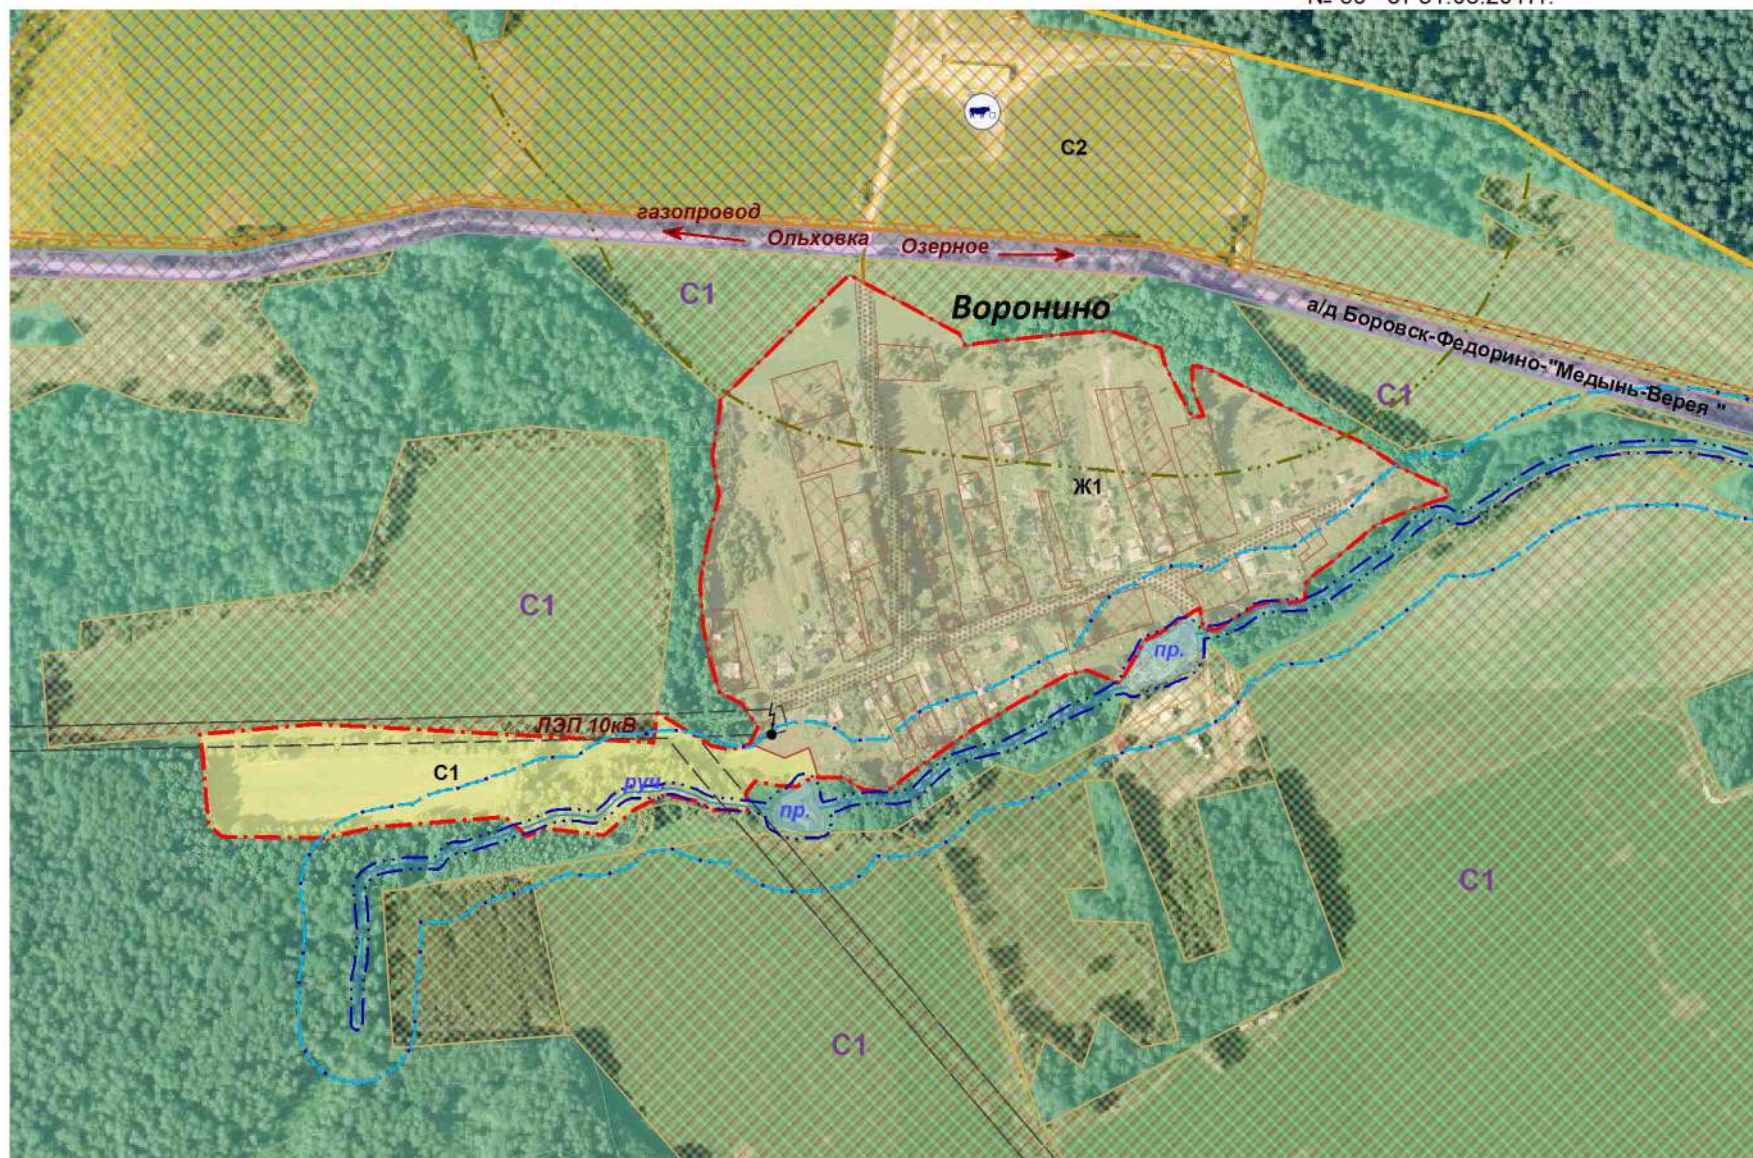

**Фрагмент карты градостроительного зонирования
и зон с особыми условиями использования
территории д. Воронино СП "Село Кременское"
Медынский район Калужская область**

Приложение № 1.17
к Правилам землепользования и
застройки муниципального образования
СП "Село Кременское"
утвержденным Решением Сельской Думы
СП "Село Кременское"
№ 59 от 31.03.2017г.

Условные обозначения в приложении № 1.22

Масштаб 1:6500

Глава
МР "Медынский район"
Н.В.Козлов

Заведующая
отделом архитектуры
Е.Ю.Чернышева

Глава администрации
СП "Село Кременское"
Л.В.Матросова