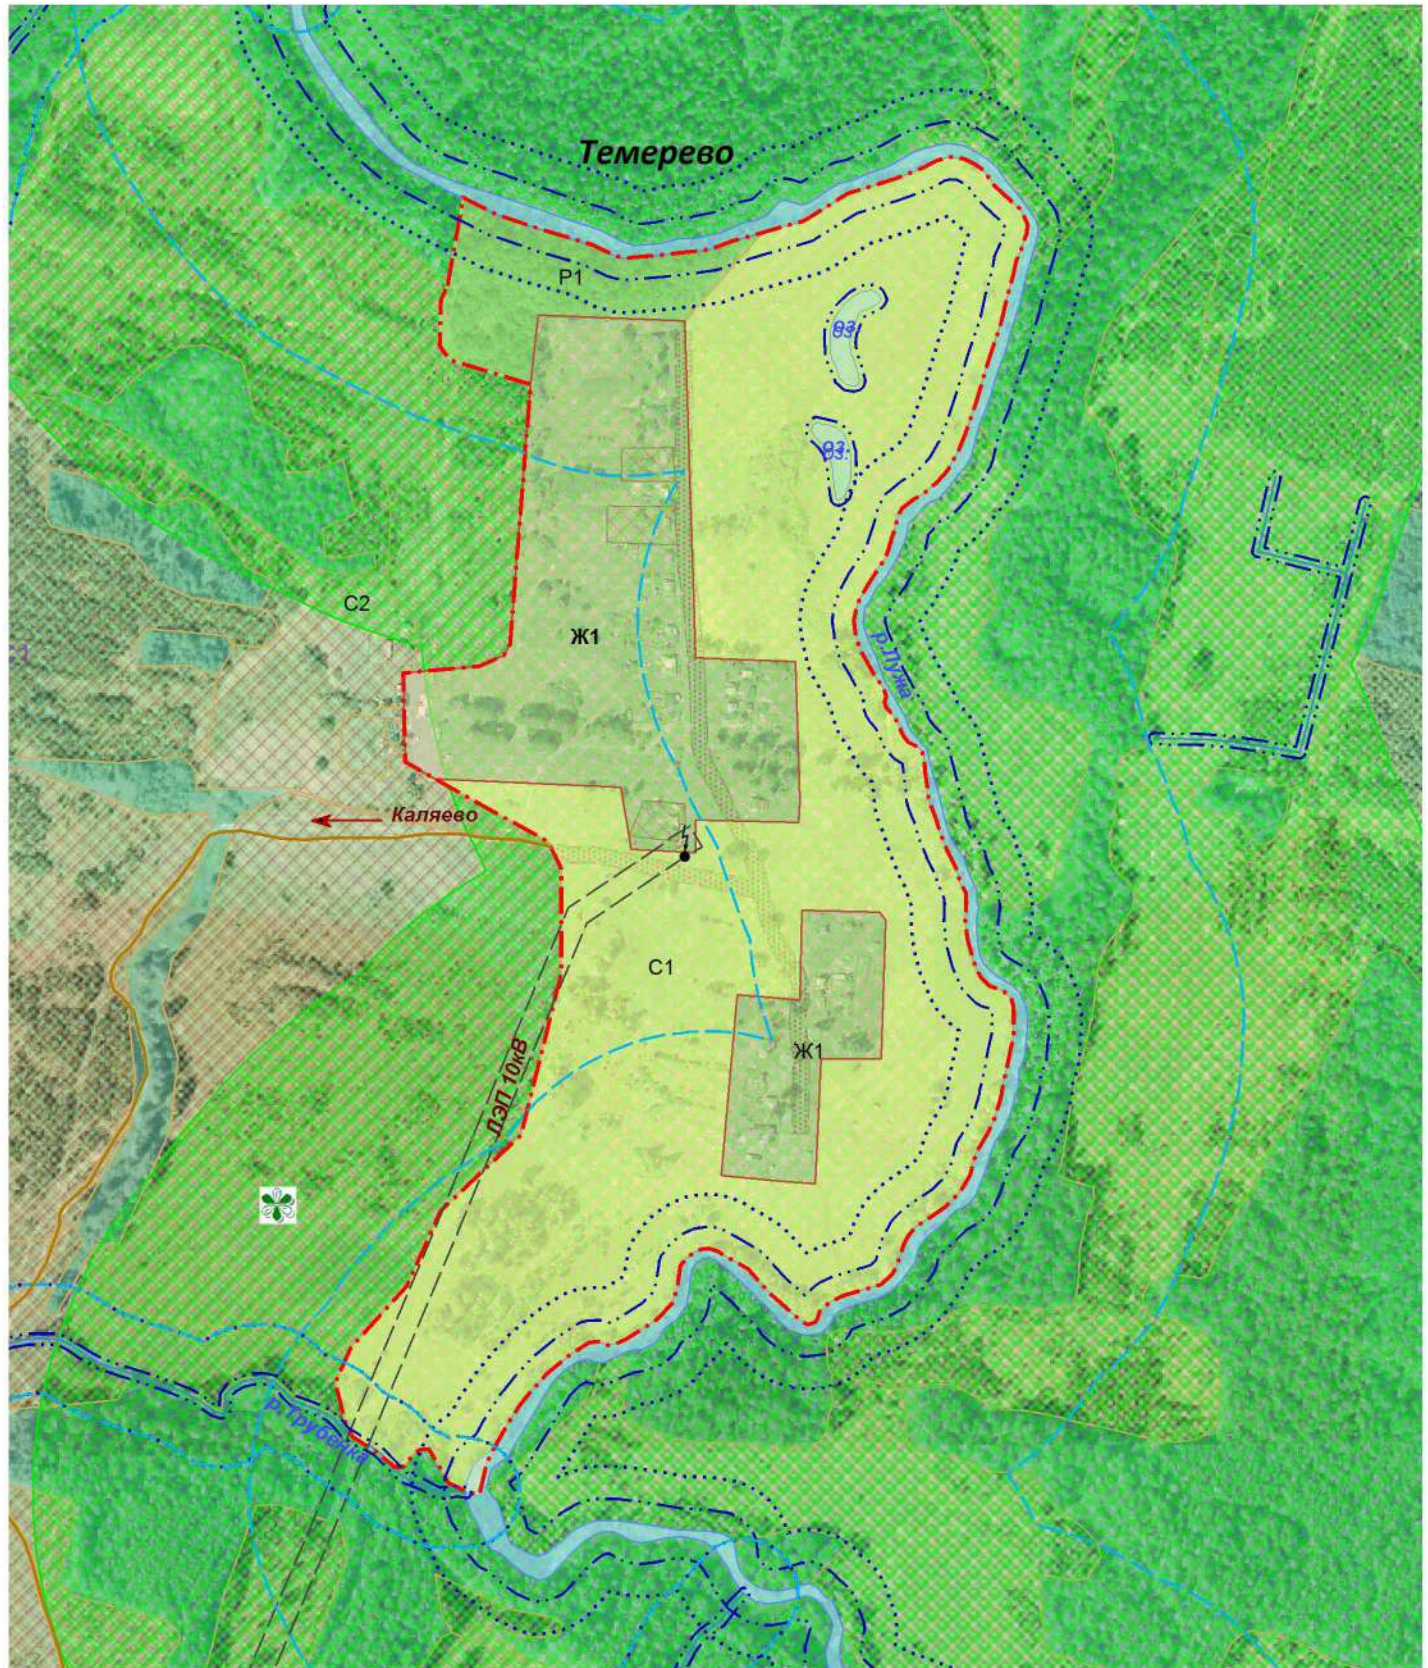

**Фрагмент карты градостроительного зонирования  
и зон с особыми условиями использования  
территории д. Темерево СП "Село Кременское"  
Медынский район Калужская область**

Приложение № 1.9  
к Правилам землепользования и  
застройки муниципального образования  
СП "Село Кременское"  
утвержденным Решением Сельской Думы  
СП "Село Кременское"  
№ 59 от 31.03.2017г.

Условные обозначения в приложении № 1.22

Масштаб 1:7000

Глава  
МР "Медынский район"  
Н.В.Козлов

Заведующая  
отделом архитектуры  
Е.Ю.Чернышева

Глава администрации  
СП "Село Кременское"  
Л.В.Матросова