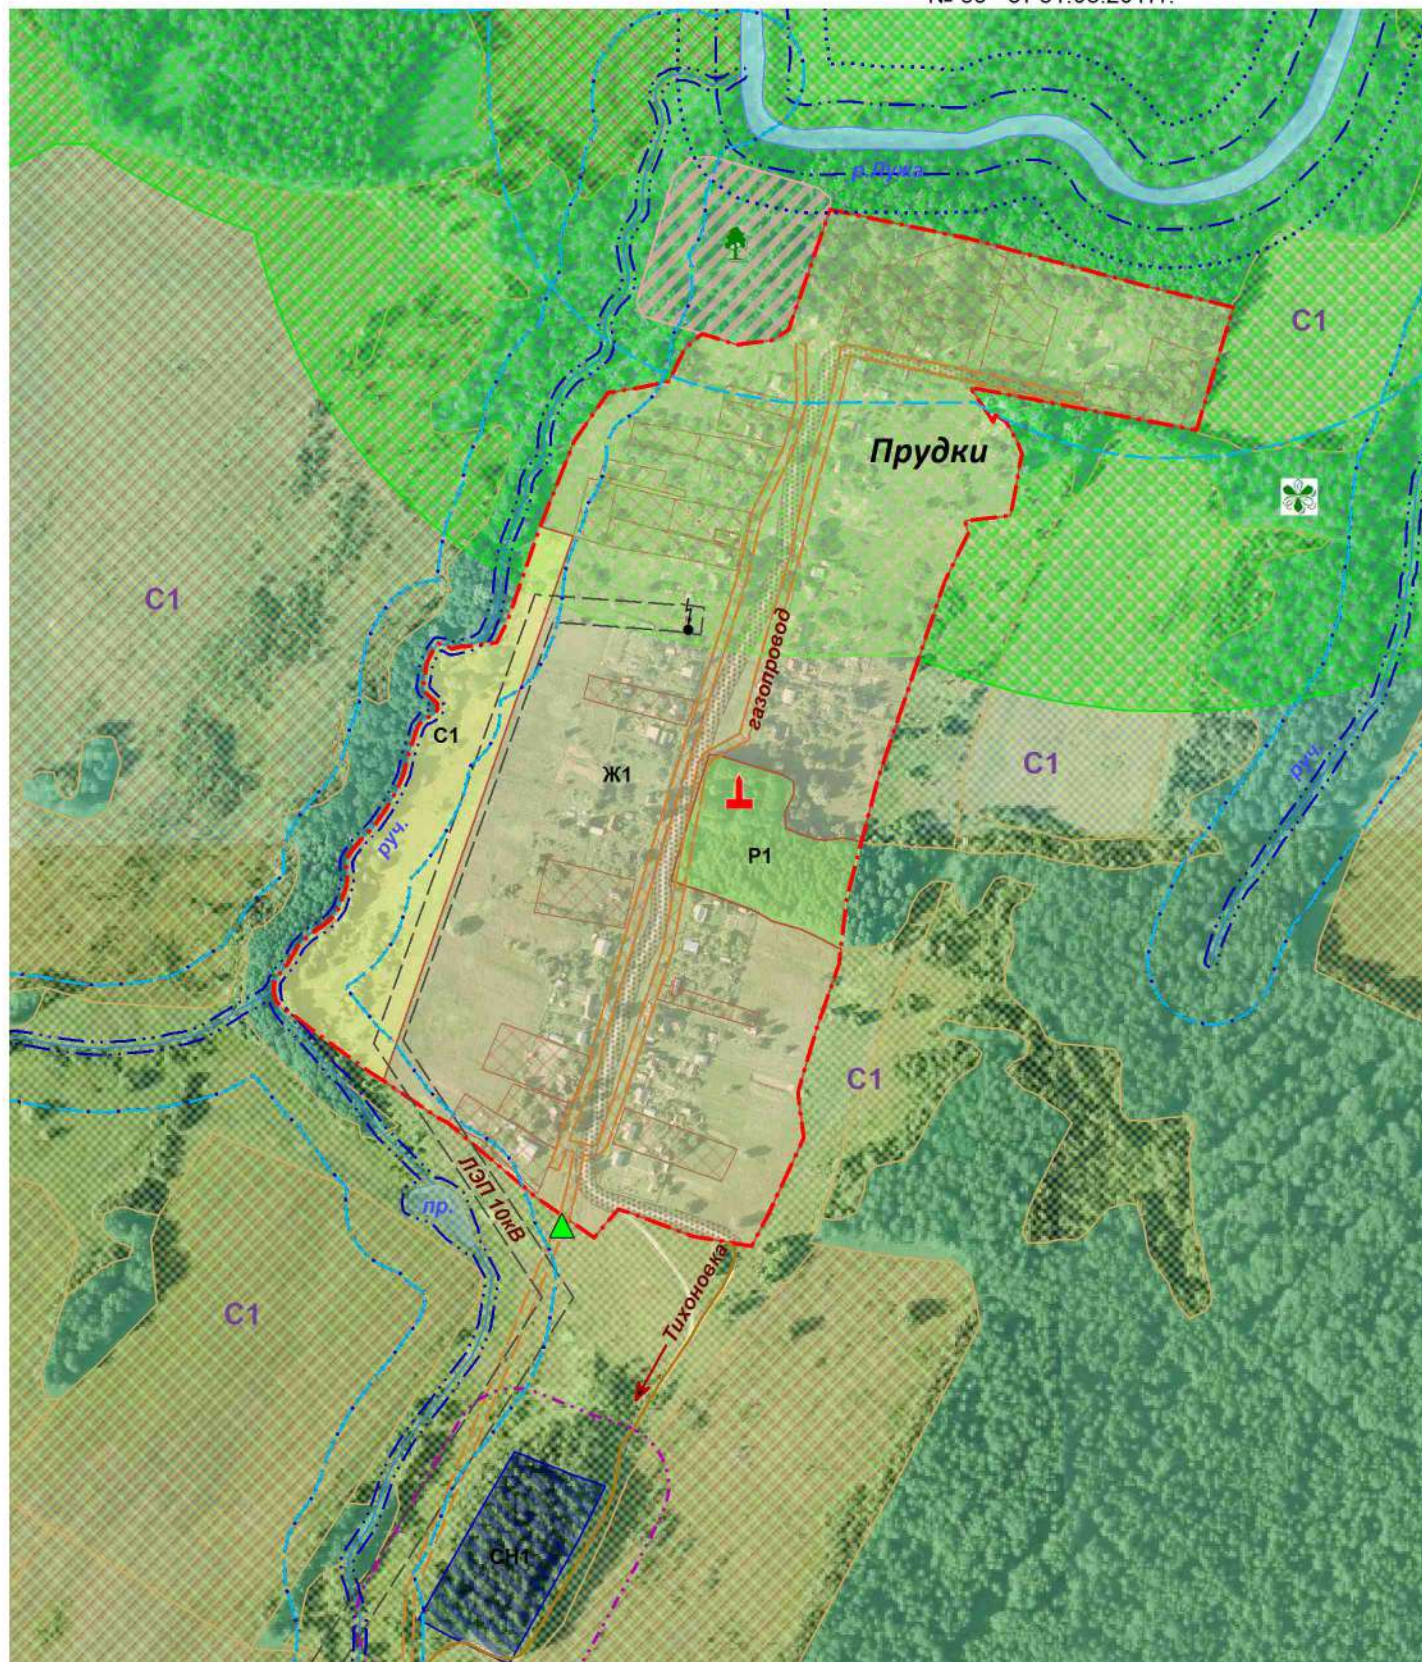

**Фрагмент карты градостроительного зонирования
и зон с особыми условиями использования
территории д. Прудки СП "Село Кременское"
Медынский район Калужская область**

Приложение № 1.6
к Правилам землепользования и
застройки муниципального образования
СП "Село Кременское"
утвержденным Решением Сельской Думы
СП "Село Кременское"
№ 59 от 31.03.2017г.

Условные обозначения в приложении № 1.22

Масштаб 1:6000

Глава
МР "Медынский район"
Н.В.Козлов

Заведующая
отделом архитектуры
Е.Ю.Чернышева

Глава администрации
СП "Село Кременское"
Л.В.Матросова