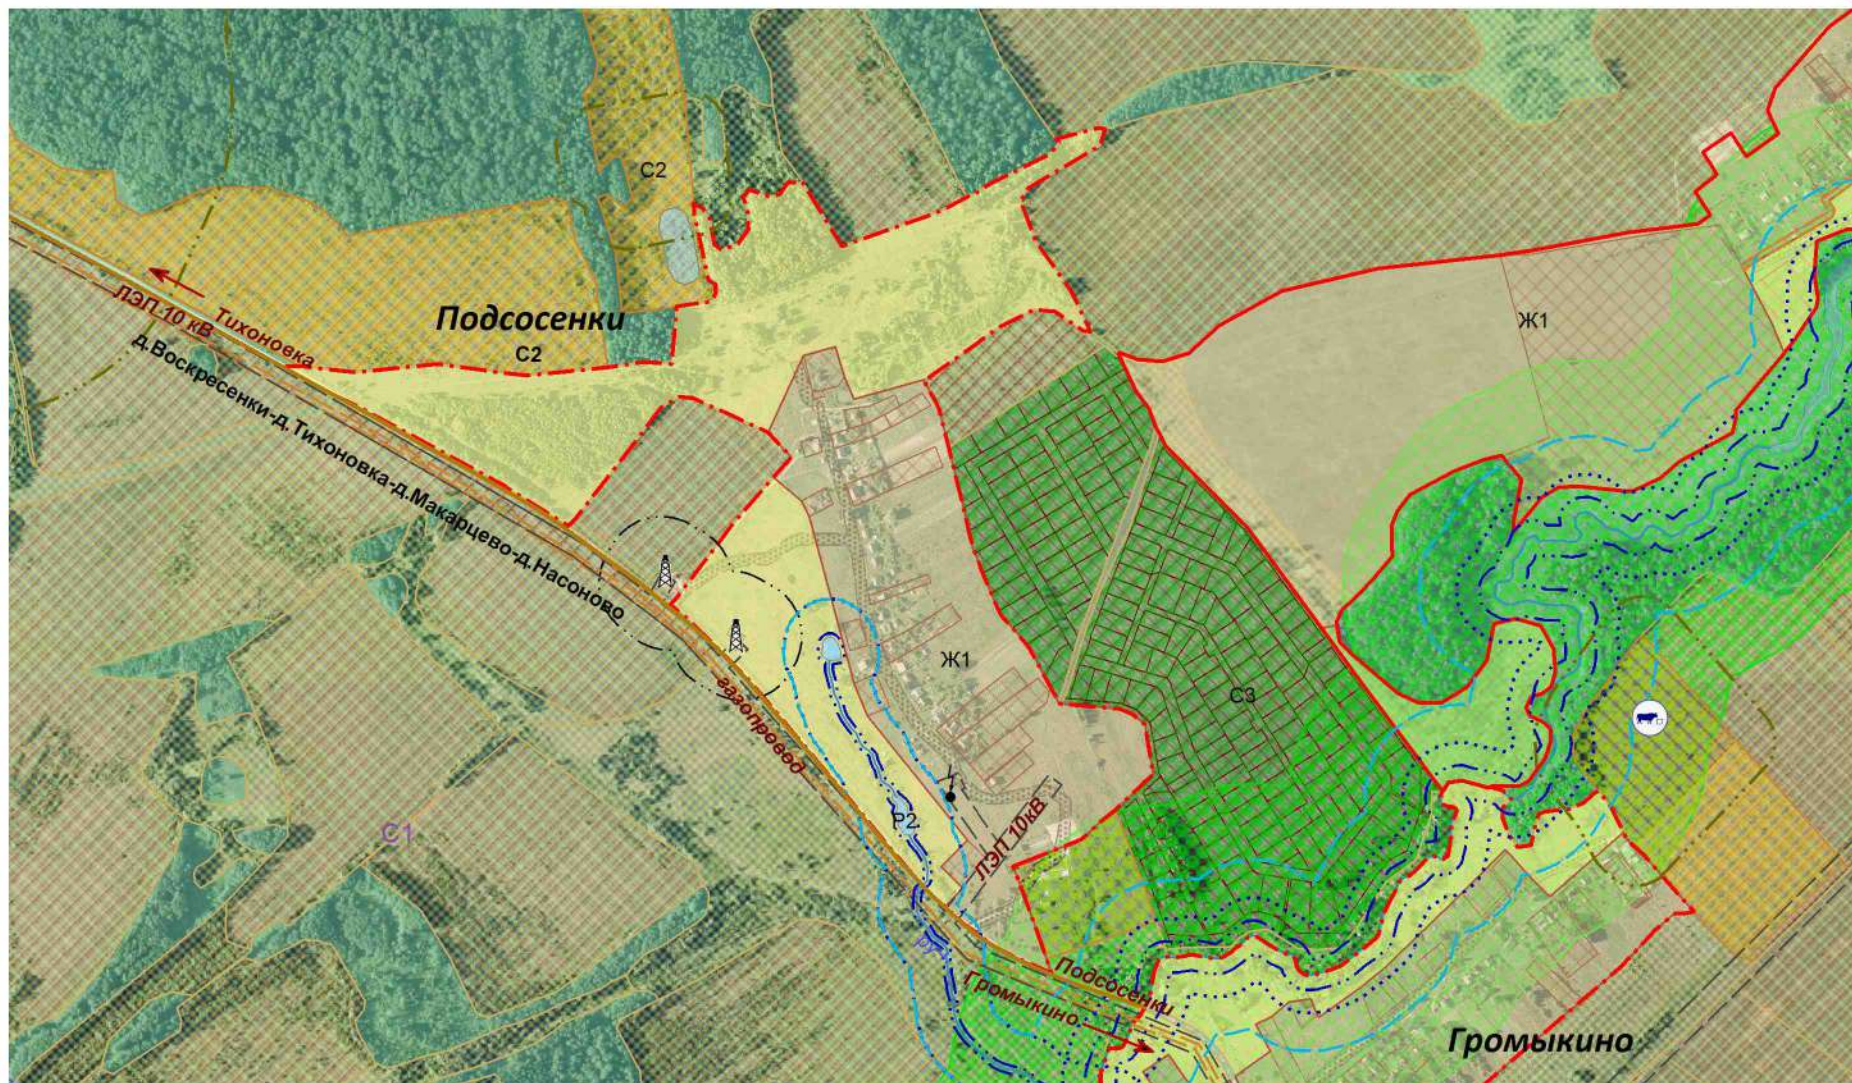

**Фрагмент карты градостроительного зонирования  
и зон с особыми условиями использования территории  
д. Подсосенки СП "Село Кременское"  
Медынский район Калужская область**

Приложение № 1.4  
к правилам землепользования и застройки  
муниципального образования  
СП "Село Кременское"  
утвержденным Решением Сельской Думы  
СП "Село Кременское"  
№ 59 от 31.03.2017г.

Условные обозначения в приложении № 1.22

Масштаб 1:10000

Глава  
МР "Медынский район"  
Н.В.Козлов

Заведующая  
отделом архитектуры  
Е.Ю.Чернышева

Глава администрации  
СП "Село Кременское"  
Л.В.Матросова