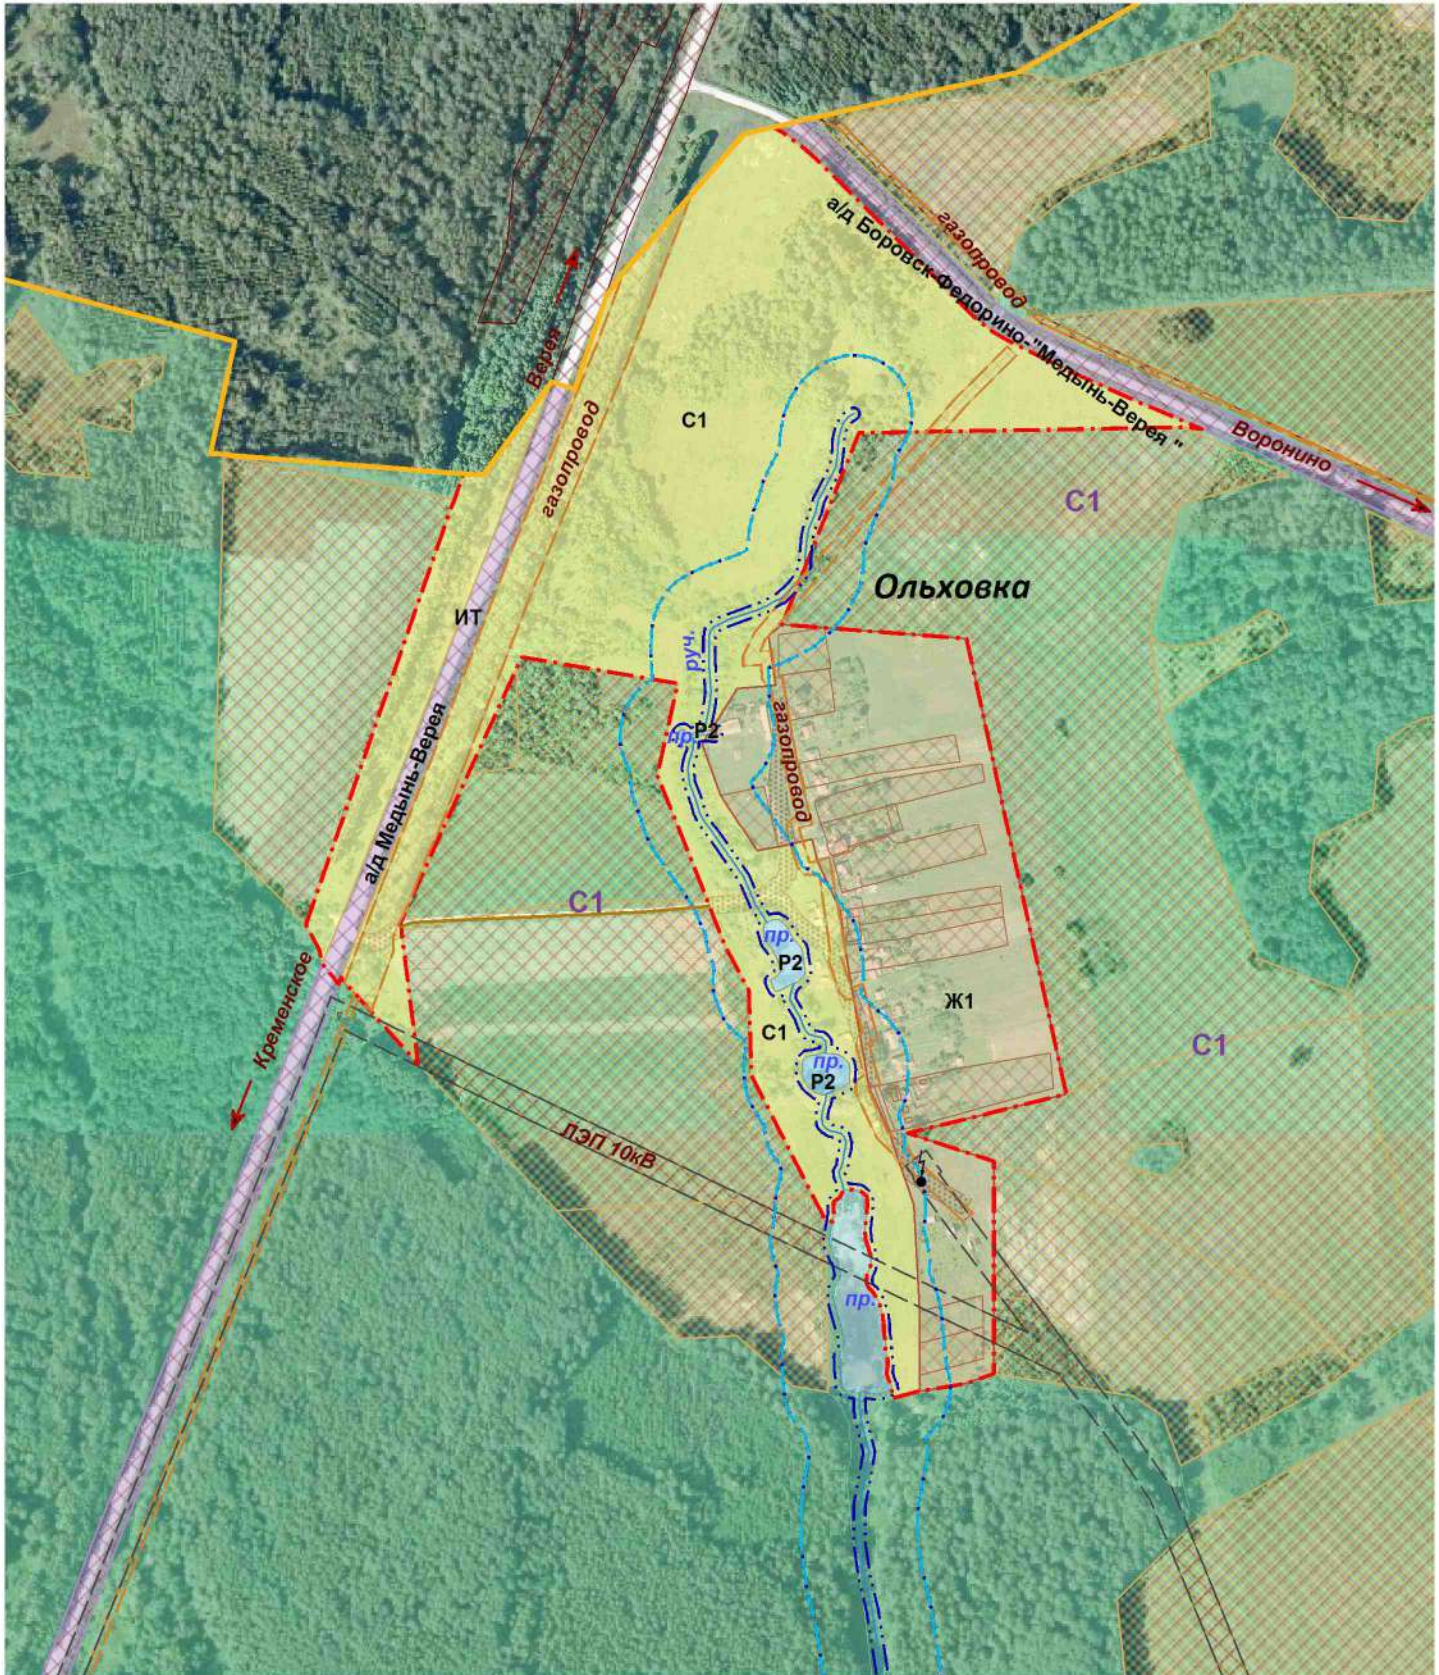

**Фрагмент карты градостроительного зонирования
и зон с особыми условиями использования
территории д. Ольховка СП "Село Кременское"
Медынский район Калужская область**

Приложение № 1.15
к Правилам землепользования и
застройки муниципального образования
СП "Село Кременское"
утвержденным Решением Сельской Думы
СП "Село Кременское"
№ 59 от 31.03.2017г.

Условные обозначения в приложении № 1.22

Масштаб 1:6500

Глава
МР "Медынский район"
Н.В.Козлов

Заведующая
отделом архитектуры
Е.Ю.Чернышева

Глава администрации
СП "Село Кременское"
Л.В.Матросова