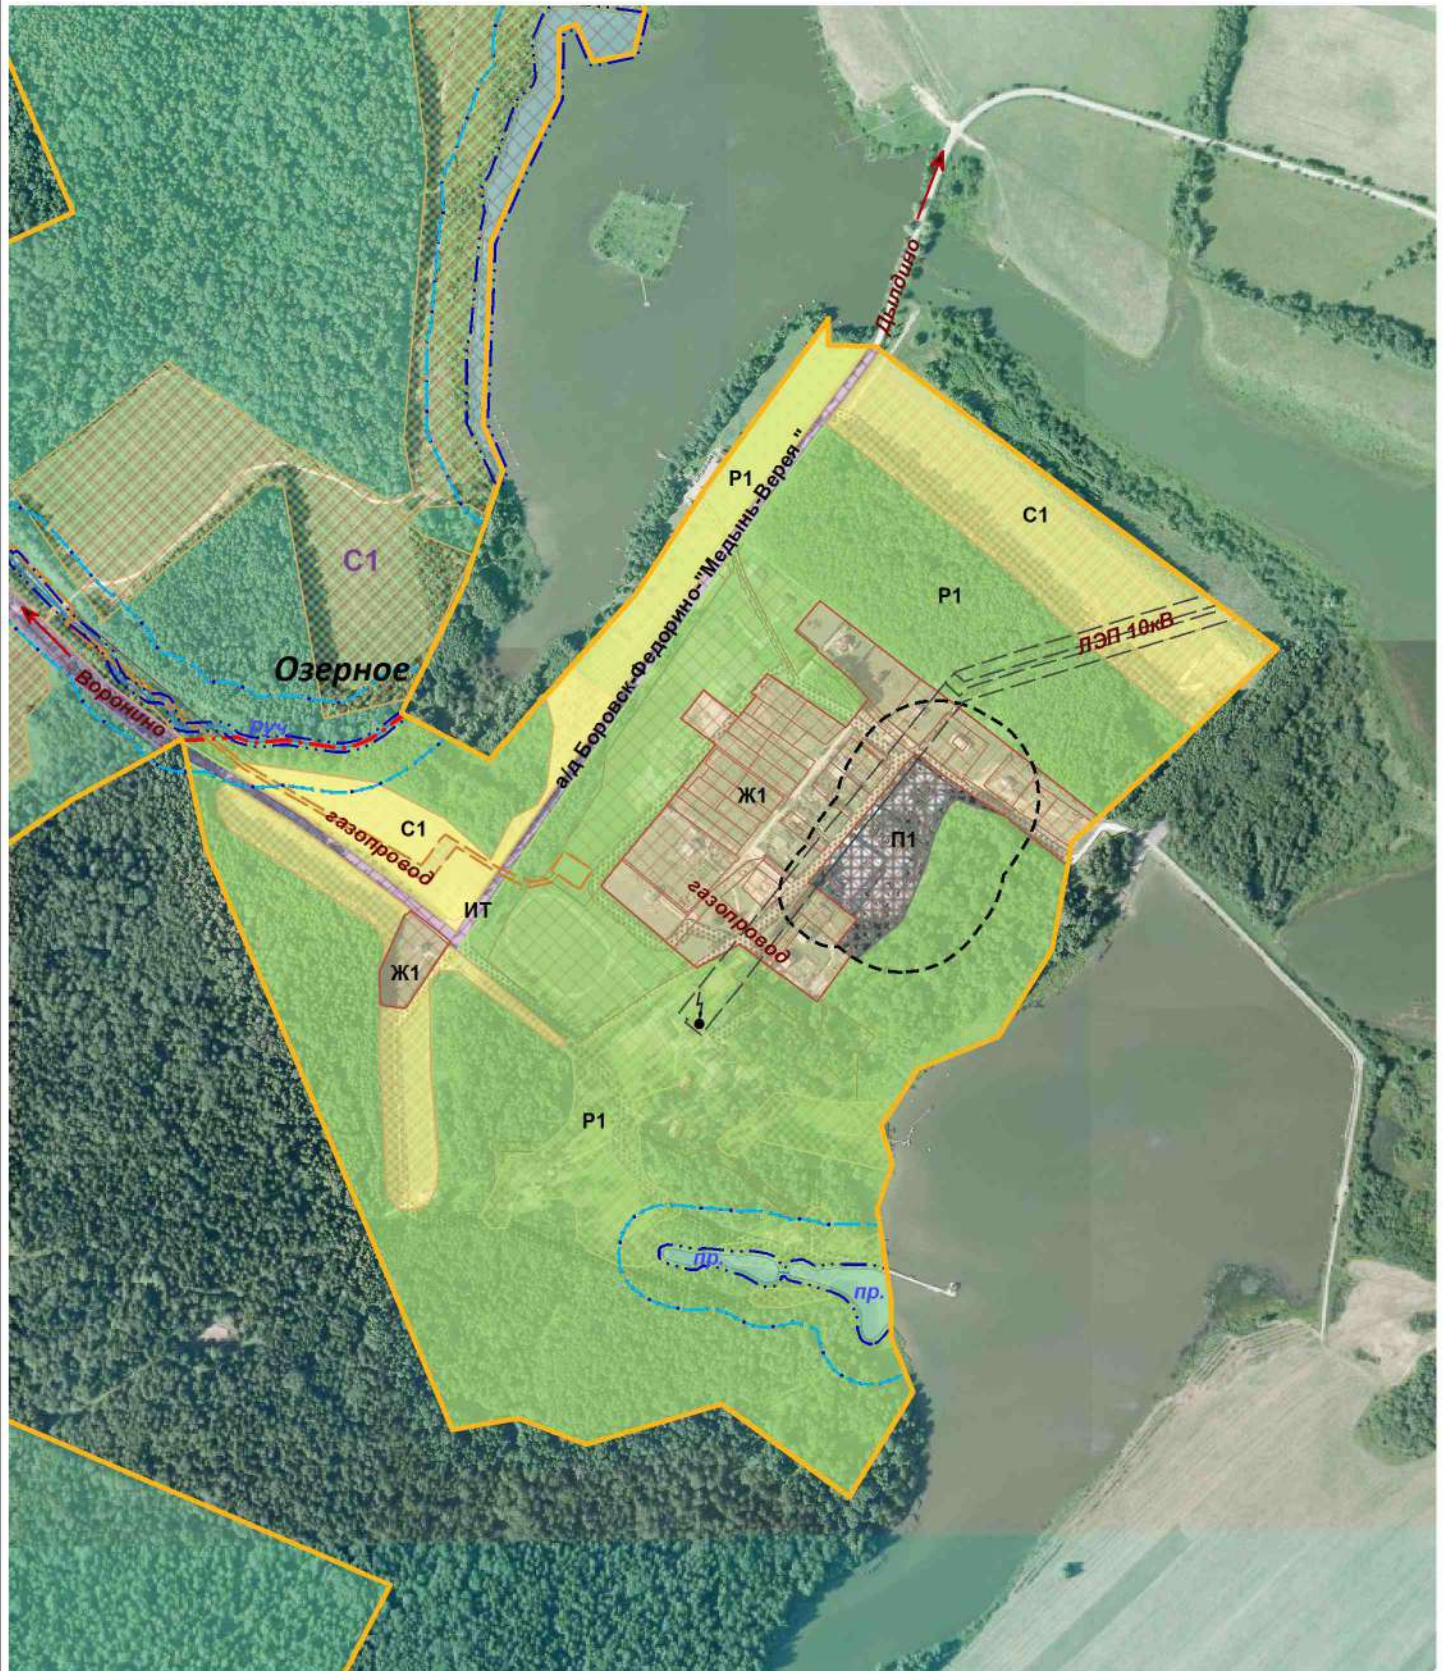

**Фрагмент карты градостроительного зонирования
и зон с особыми условиями использования
территории д. Озерное СП "Село Кременское"
Медынский район Калужская область**

Приложение № 1.18
к Правилам землепользования и
застройки муниципального образования
СП "Село Кременское"
утвержденным Решением Сельской Думы
СП "Село Кременское"
№ 59 от 31.03.2017г.

Условные обозначения в приложении № 1.22

Масштаб 1:8500

Глава
МР "Медынский район"
Н.В.Козлов

Заведующая
отделом архитектуры
Е.Ю.Чернышева

Глава администрации
СП "Село Кременское"
Л.В.Матросова