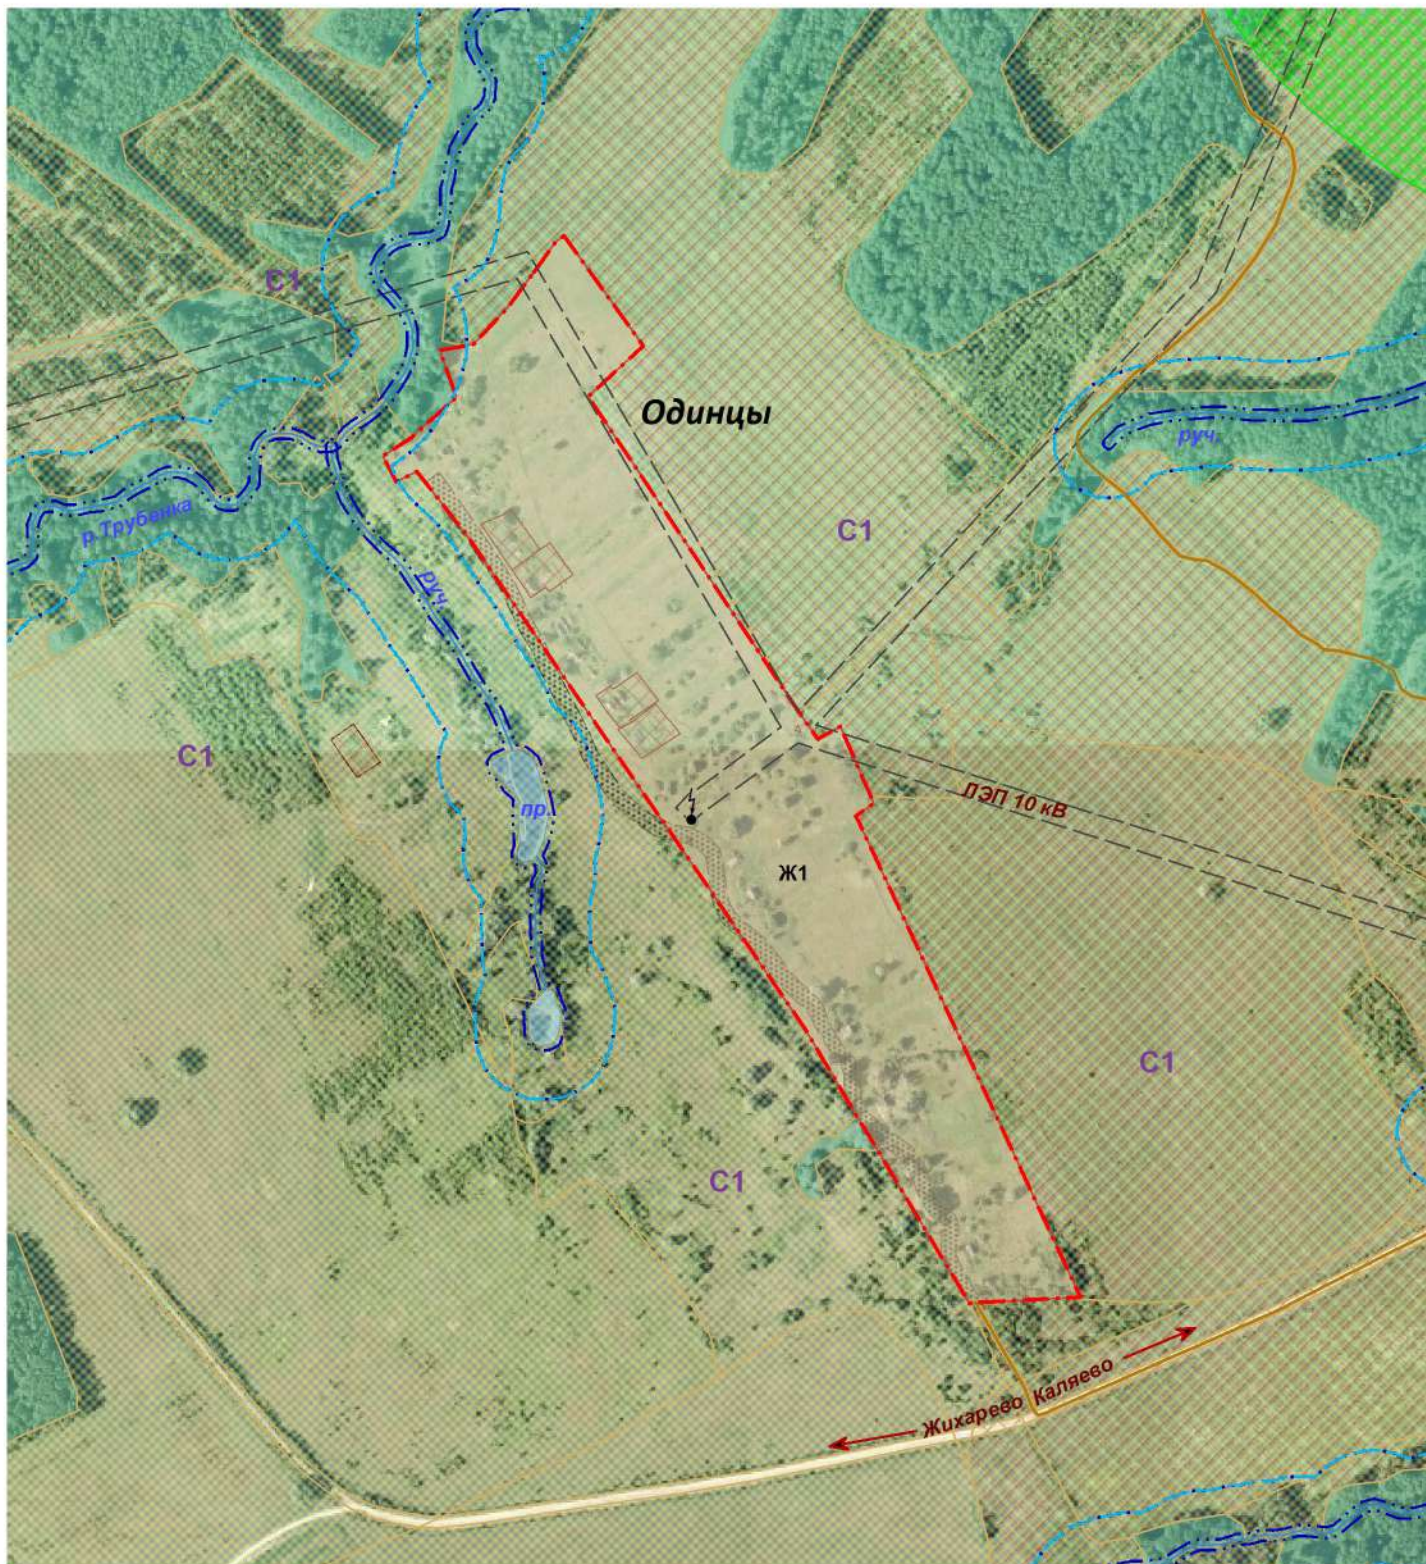

**Фрагмент карты градостроительного зонирования
и зон с особыми условиями использования
территории д. Одинцы СП "Село Кременское"
Медынский район Калужская область**

Приложение № 1.8
к Правилам землепользования и
застройки муниципального образования
СП "Село Кременское"
утвержденным Решением Сельской Думы
СП "Село Кременское"
№ 59 от 31.03.2017г.

Условные обозначения в приложении № 1.22

Масштаб 1:7000

Глава
МР "Медынский район"
Н.В.Козлов

Заведующая
отделом архитектуры
Е.Ю.Чернышева

Глава администрации
СП "Село Кременское"
Л.В.Матросова