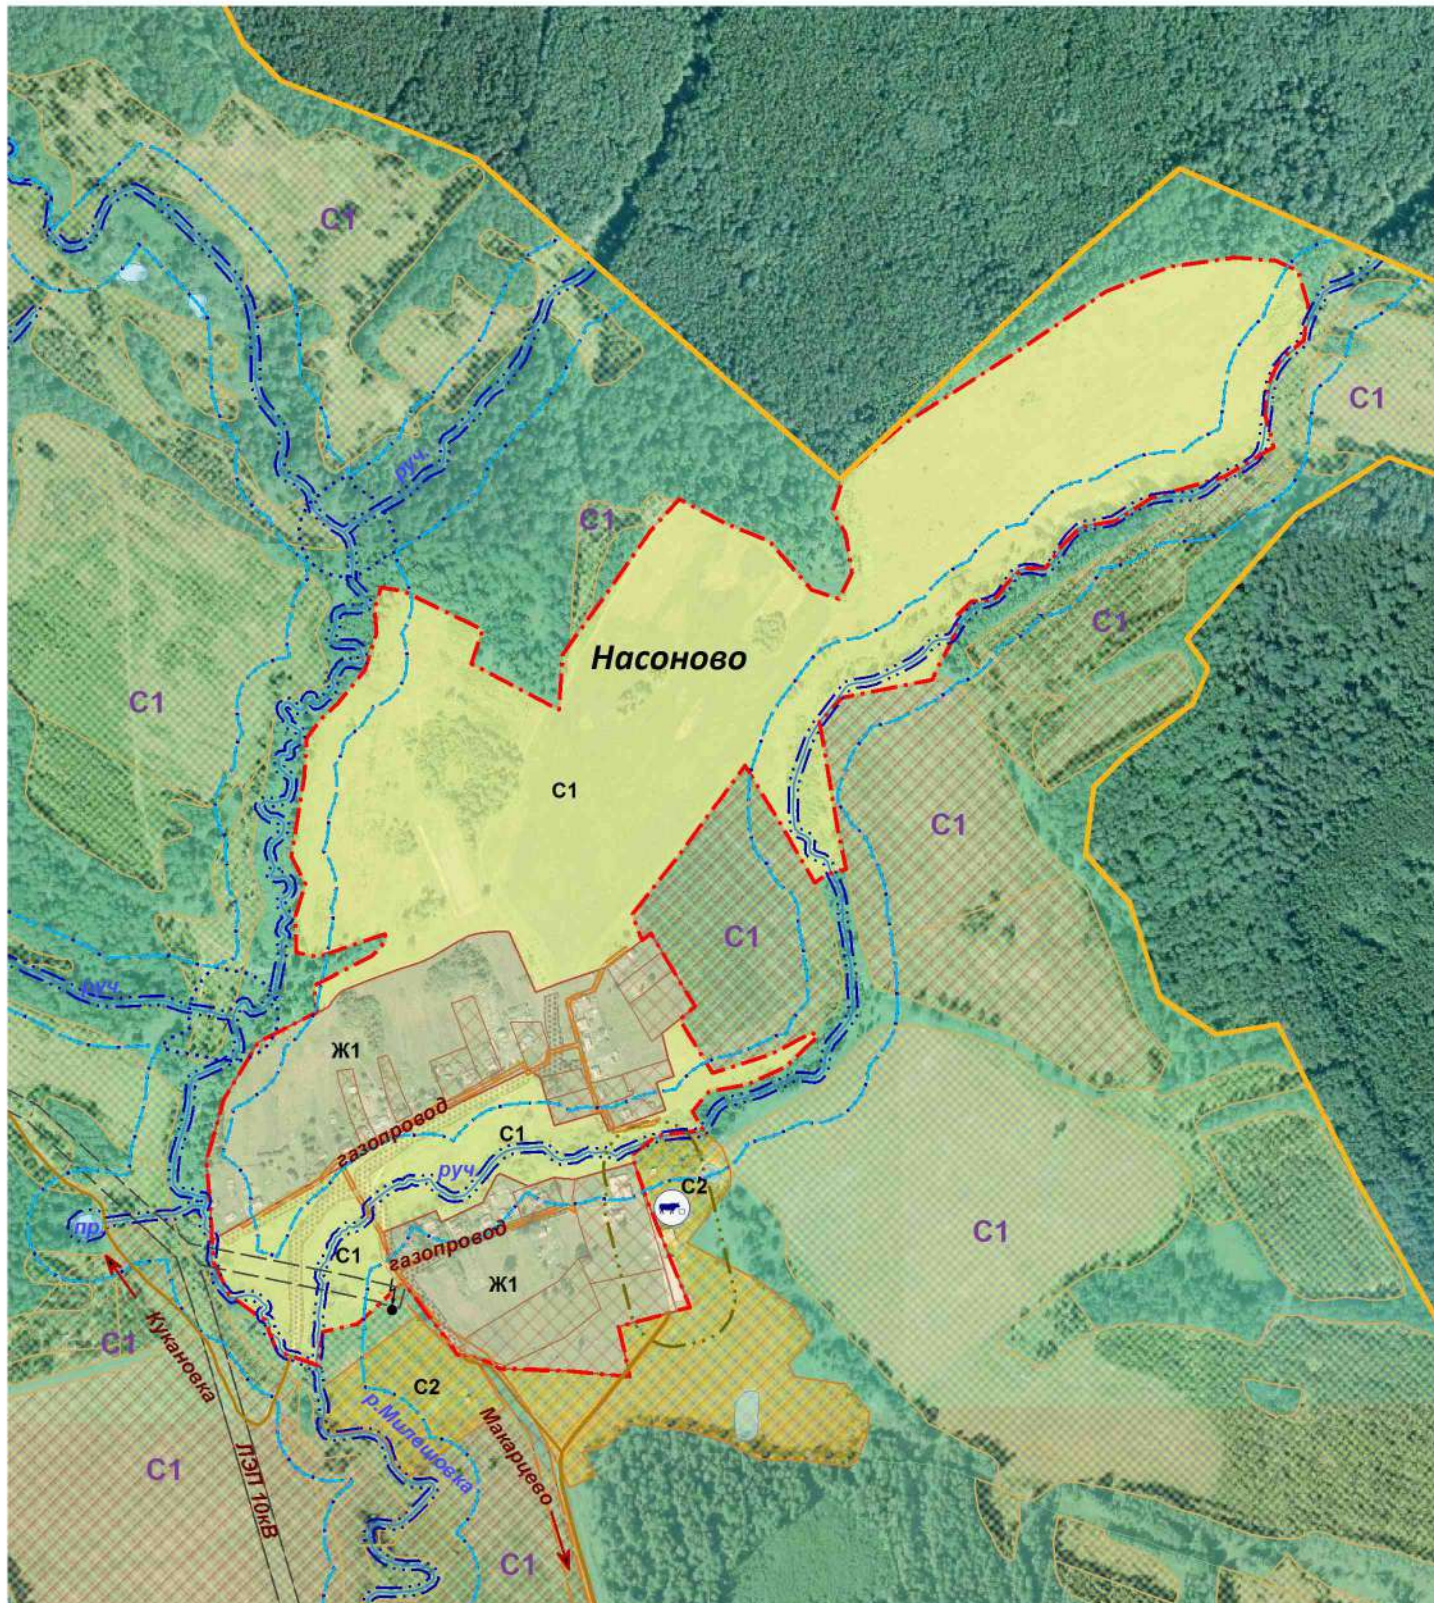

**Фрагмент карты градостроительного зонирования  
и зон с особыми условиями использования  
территории д. Насоново СП "Село Кременское"  
Медынский район Калужская область**

Приложение № 1.11  
к Правилам землепользования и  
застройки муниципального образования  
СП "Село Кременское"  
утвержденным Решением Сельской Думы  
СП "Село Кременское"  
№ 59 от 31.03.2017г.

Условные обозначения в приложении № 1.22

Масштаб 1:8500

Глава  
МР "Медынский район"  
Н.В.Козлов

Заведующая  
отделом архитектуры  
Е.Ю.Чернышева

Глава администрации  
СП "Село Кременское"  
Л.В.Матросова