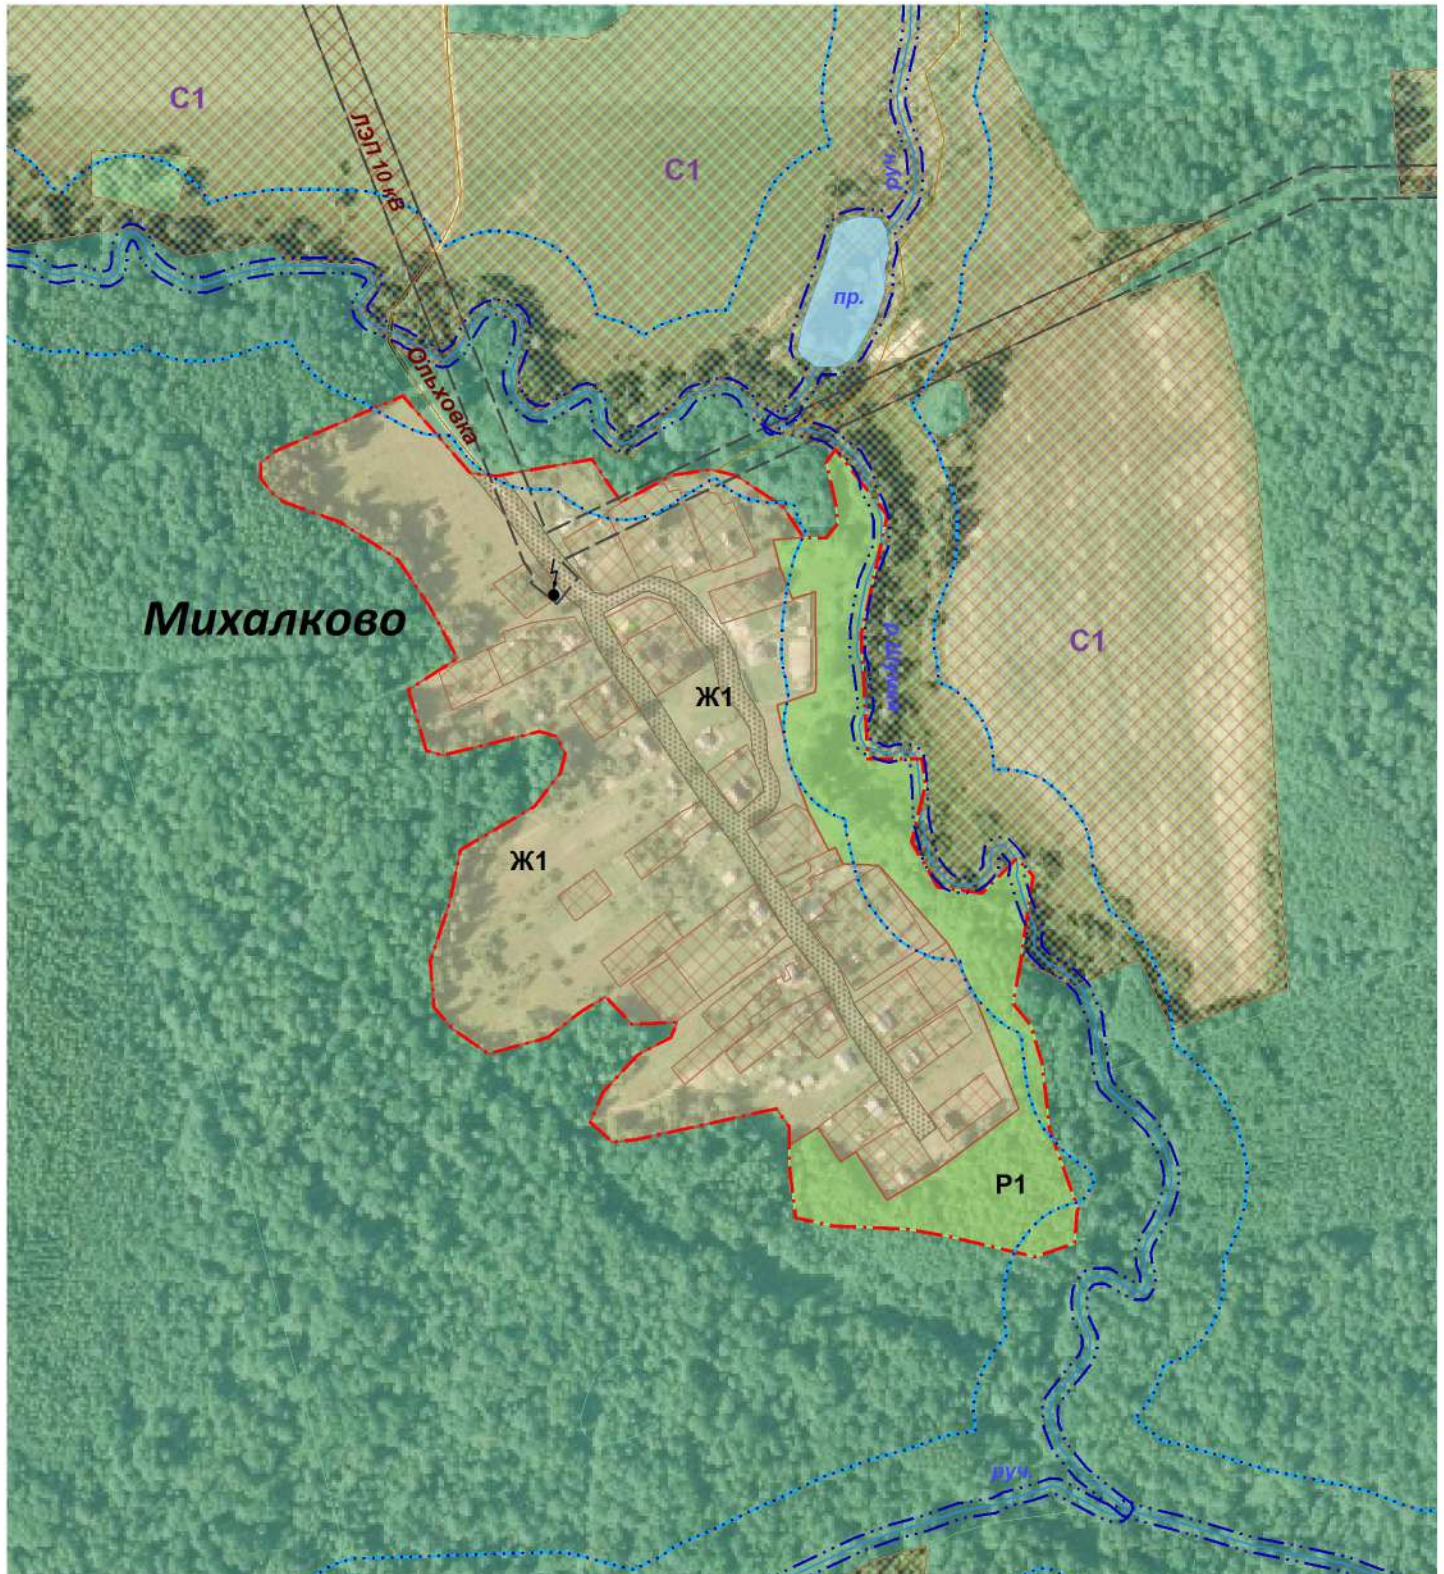

**Фрагмент карты градостроительного зонирования
и зон с особыми условиями использования
территории д. Михалково СП "Село Кременское"
Медынский район Калужская область**

Приложение № 1.16
к Правилам землепользования и
застройки муниципального образования
СП "Село Кременское"
утвержденным Решением Сельской Думы
СП "Село Кременское"
№ 59 от 31.03.2017г.

Условные обозначения в приложении № 1.22

Масштаб 1:5000

Глава
МР "Медынский район"
Н.В.Козлов

Заведующая
отделом архитектуры
Е.Ю.Чернышева

Глава администрации
СП "Село Кременское"
Л.В.Матросова