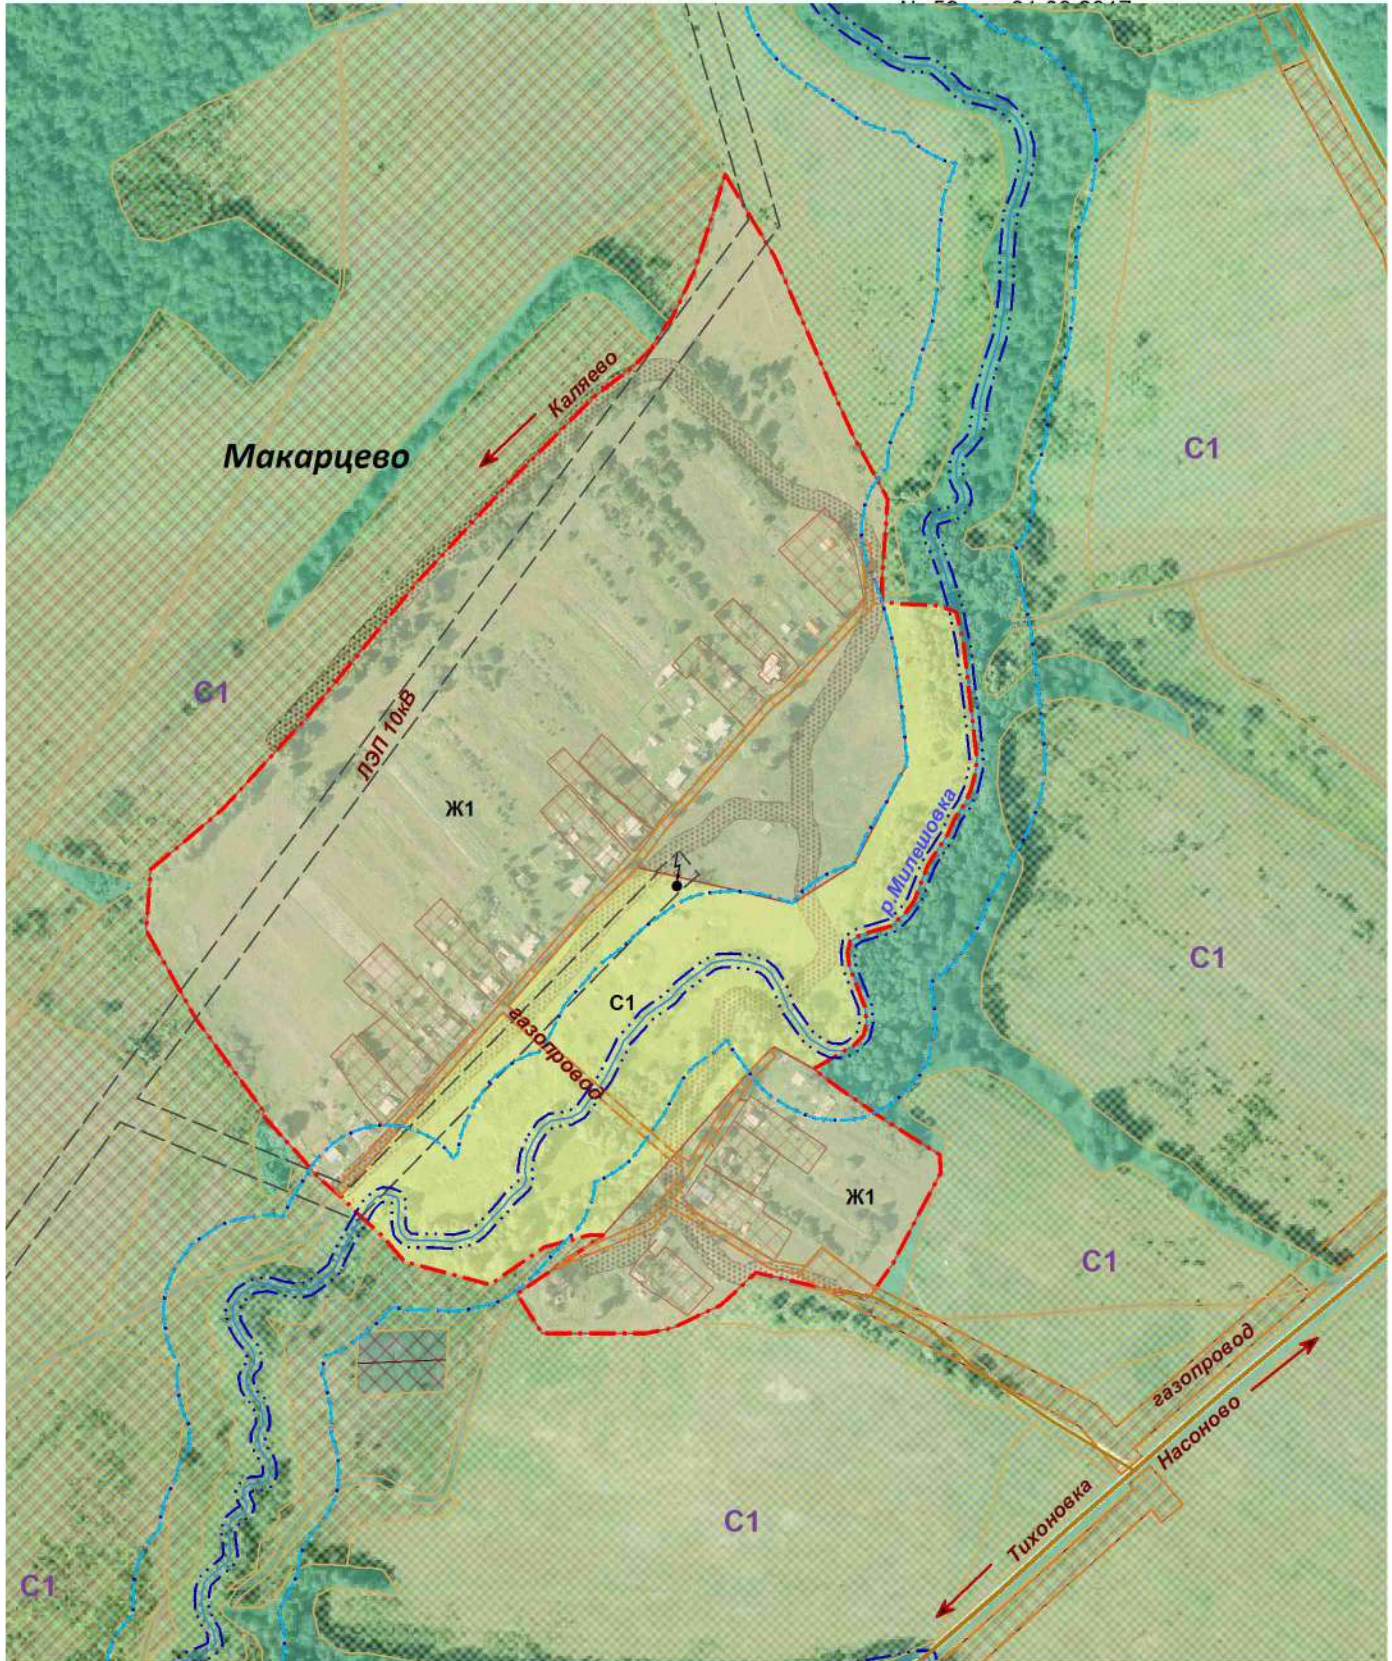

**Фрагмент карты градостроительного зонирования  
и зон с особыми условиями использования  
территории д. Макарецво СП "Село Кременское"  
Медынский район Калужская область**

Приложение № 1.10  
к Правилам землепользования и  
застройки муниципального образования  
СП "Село Кременское"  
утвержденным Решением Сельской Думы  
СП "Село Кременское"

Условные обозначения в приложении № 1.22

Масштаб 1:5500

Глава  
МР "Медынский район"  
Н.В.Козлов

Заведующая  
отделом архитектуры  
Е.Ю.Чернышева

Глава администрации  
СП "Село Кременское"  
Л.В.Матросова