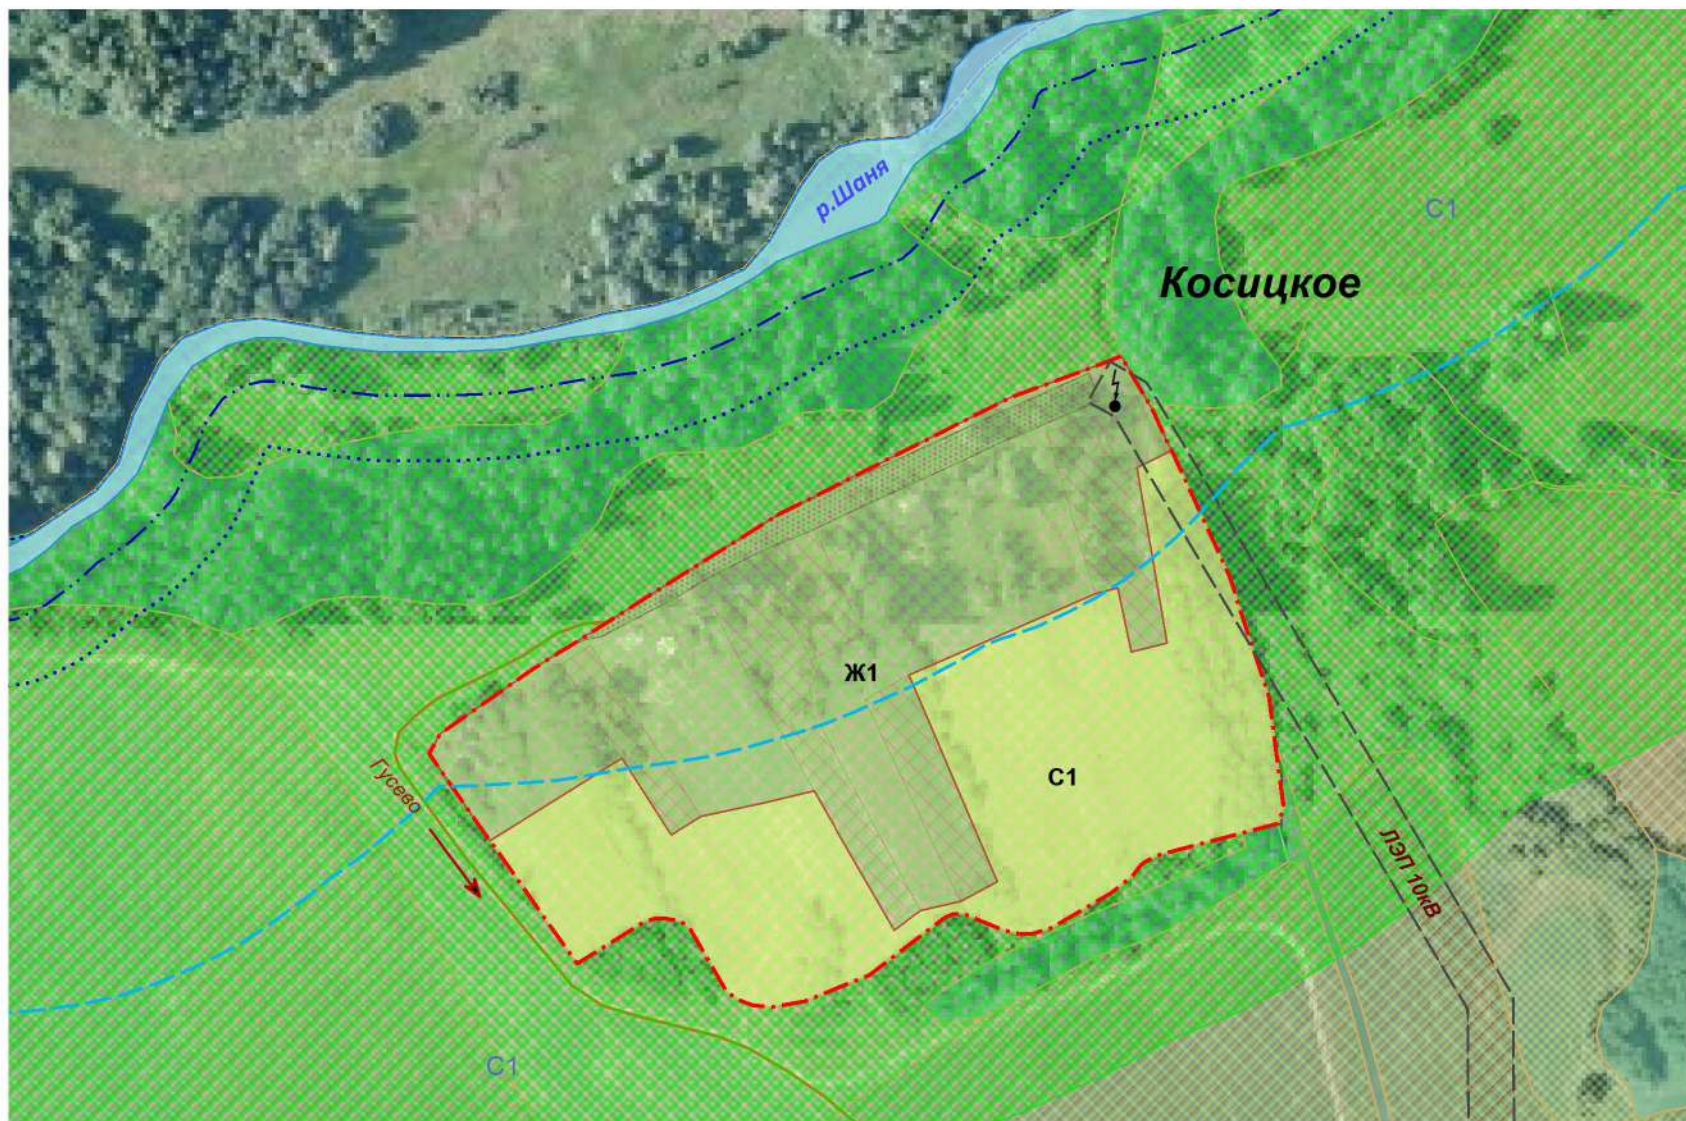

**Фрагмент карты градостроительного зонирования
и зон с особыми условиями использования территории
д. Косицкое СП "Деревня Гусево"
Медынский район Калужская область**

Приложение № 1.5
к Правилам землепользования и
застройки муниципального образования
СП "Деревня Гусево"
утвержденным Решением Сельской Думы
СП "Деревня Гусево" № 80 от 31.08.2017г.

Условные обозначения в приложении № 1.16

Масштаб 1:10000

Глава
МР "Медынский район"
Н.В.Козлов

Заведующая
отделом архитектуры
Е.Ю.Чернышева

Глава администрации
СП "Деревня Гусево"
В.А.Чурилин