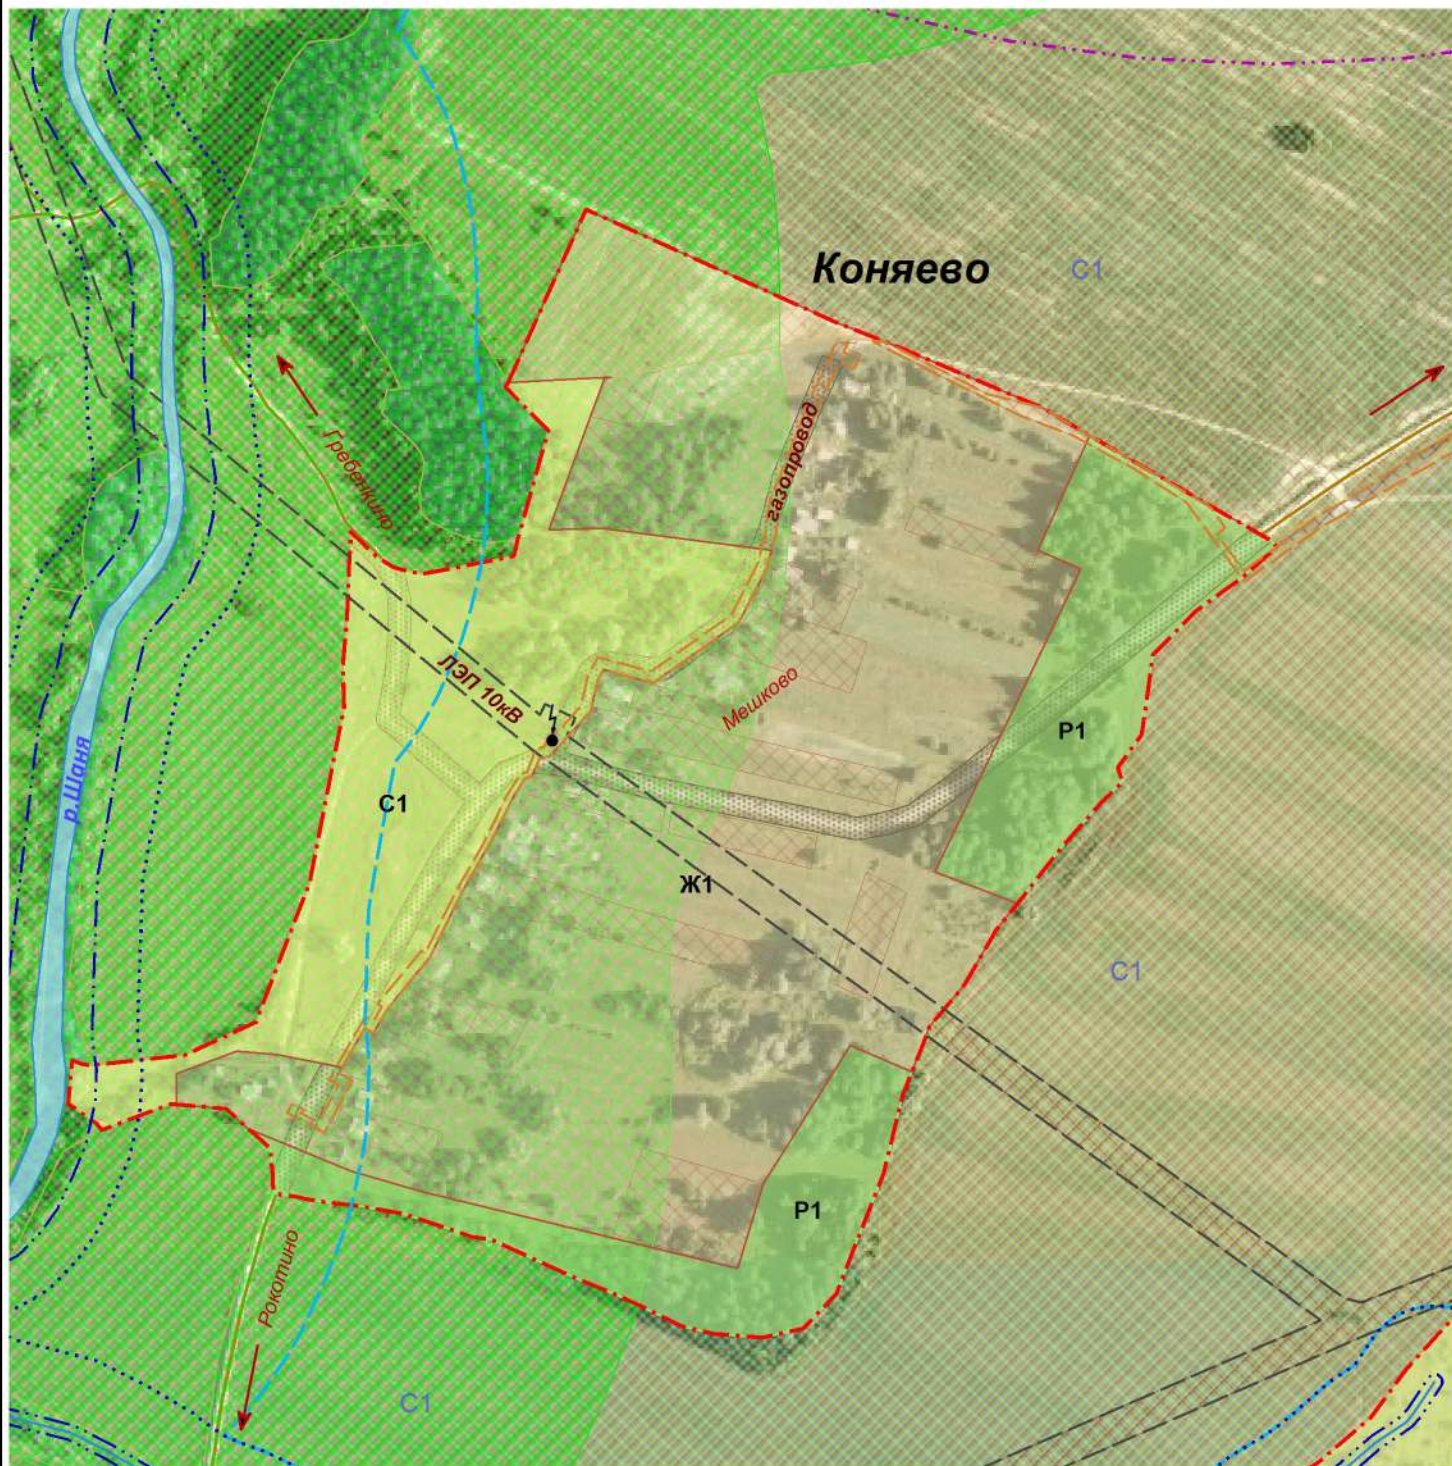

**Фрагмент карты градостроительного зонирования
и зон с особыми условиями использования
территории д. Коняево СП "Деревня Гусево"
Медынский район Калужская область**

Приложение № 1.7
к Правилам землепользования и
застройки муниципального образования
СП "Деревня Гусево"
утвержденным Решением Сельской Думы
СП "Деревня Гусево" № 80 от 31.08.2017г.

Условные обозначения в приложении № 1.16

Масштаб 1:8000

Глава
МР "Медынский район"
Н.В.Козлов

Заведующая
отделом архитектуры
Е.Ю.Чернышева

Глава администрации
СП "Деревня Гусево"
В.А.Чурилин