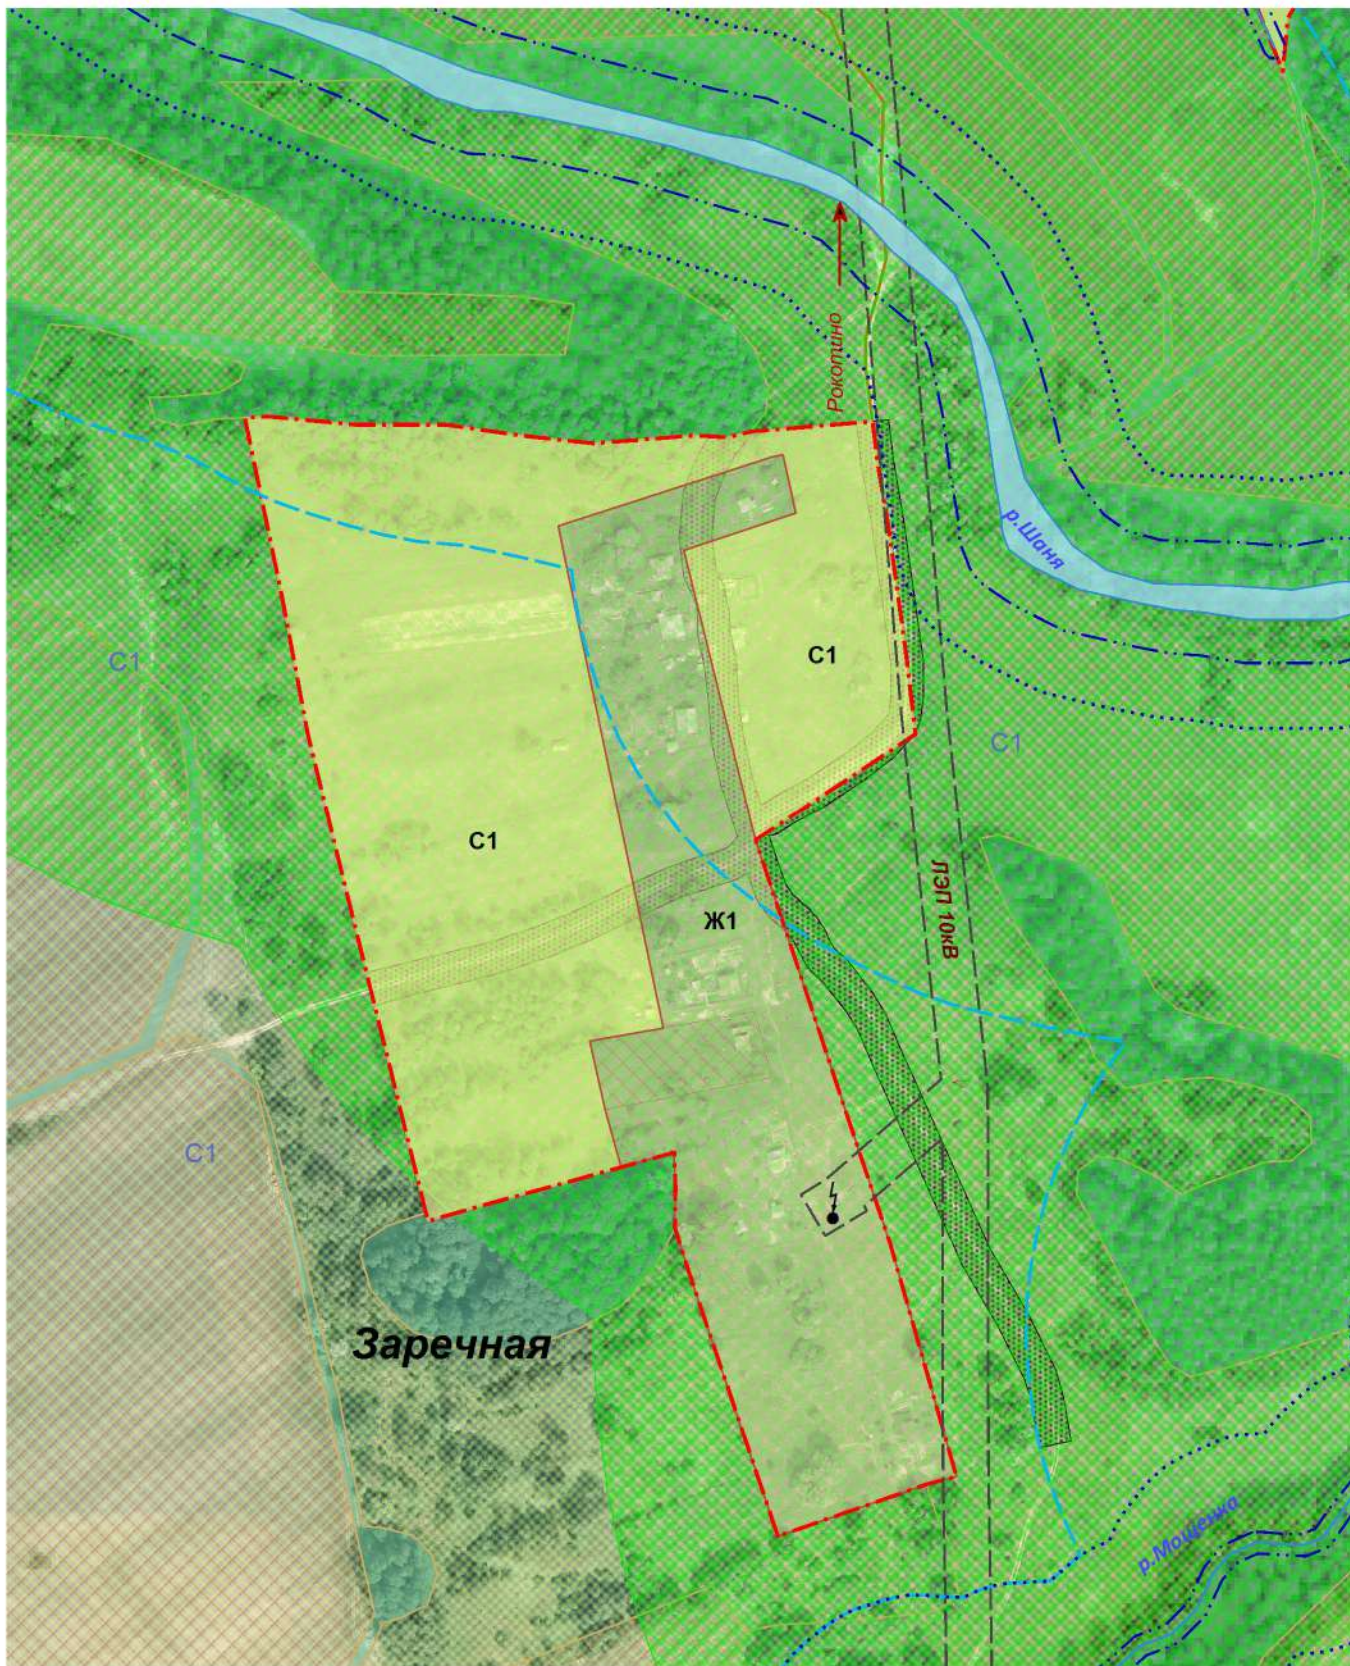

**Фрагмент карты градостроительного зонирования  
и зон с особыми условиями использования  
территории д. Заречная СП "Деревня Гусево"  
Медынский район Калужская область**

Приложение № 1.12  
к Правилам землепользования и  
застройки муниципального образования  
СП "Деревня Гусево"  
утвержденным Решением Сельской Думы  
СП "Деревня Гусево" № 80 от 31.08.2017г.

Условные обозначения в приложении № 1.16

Масштаб 1:3500

Глава  
МР "Медынский район"  
Н.В.Козлов

Заведующая  
отделом архитектуры  
Е.Ю.Чернышева

Глава администрации  
СП "Деревня Гусево"  
В.А.Чурилин