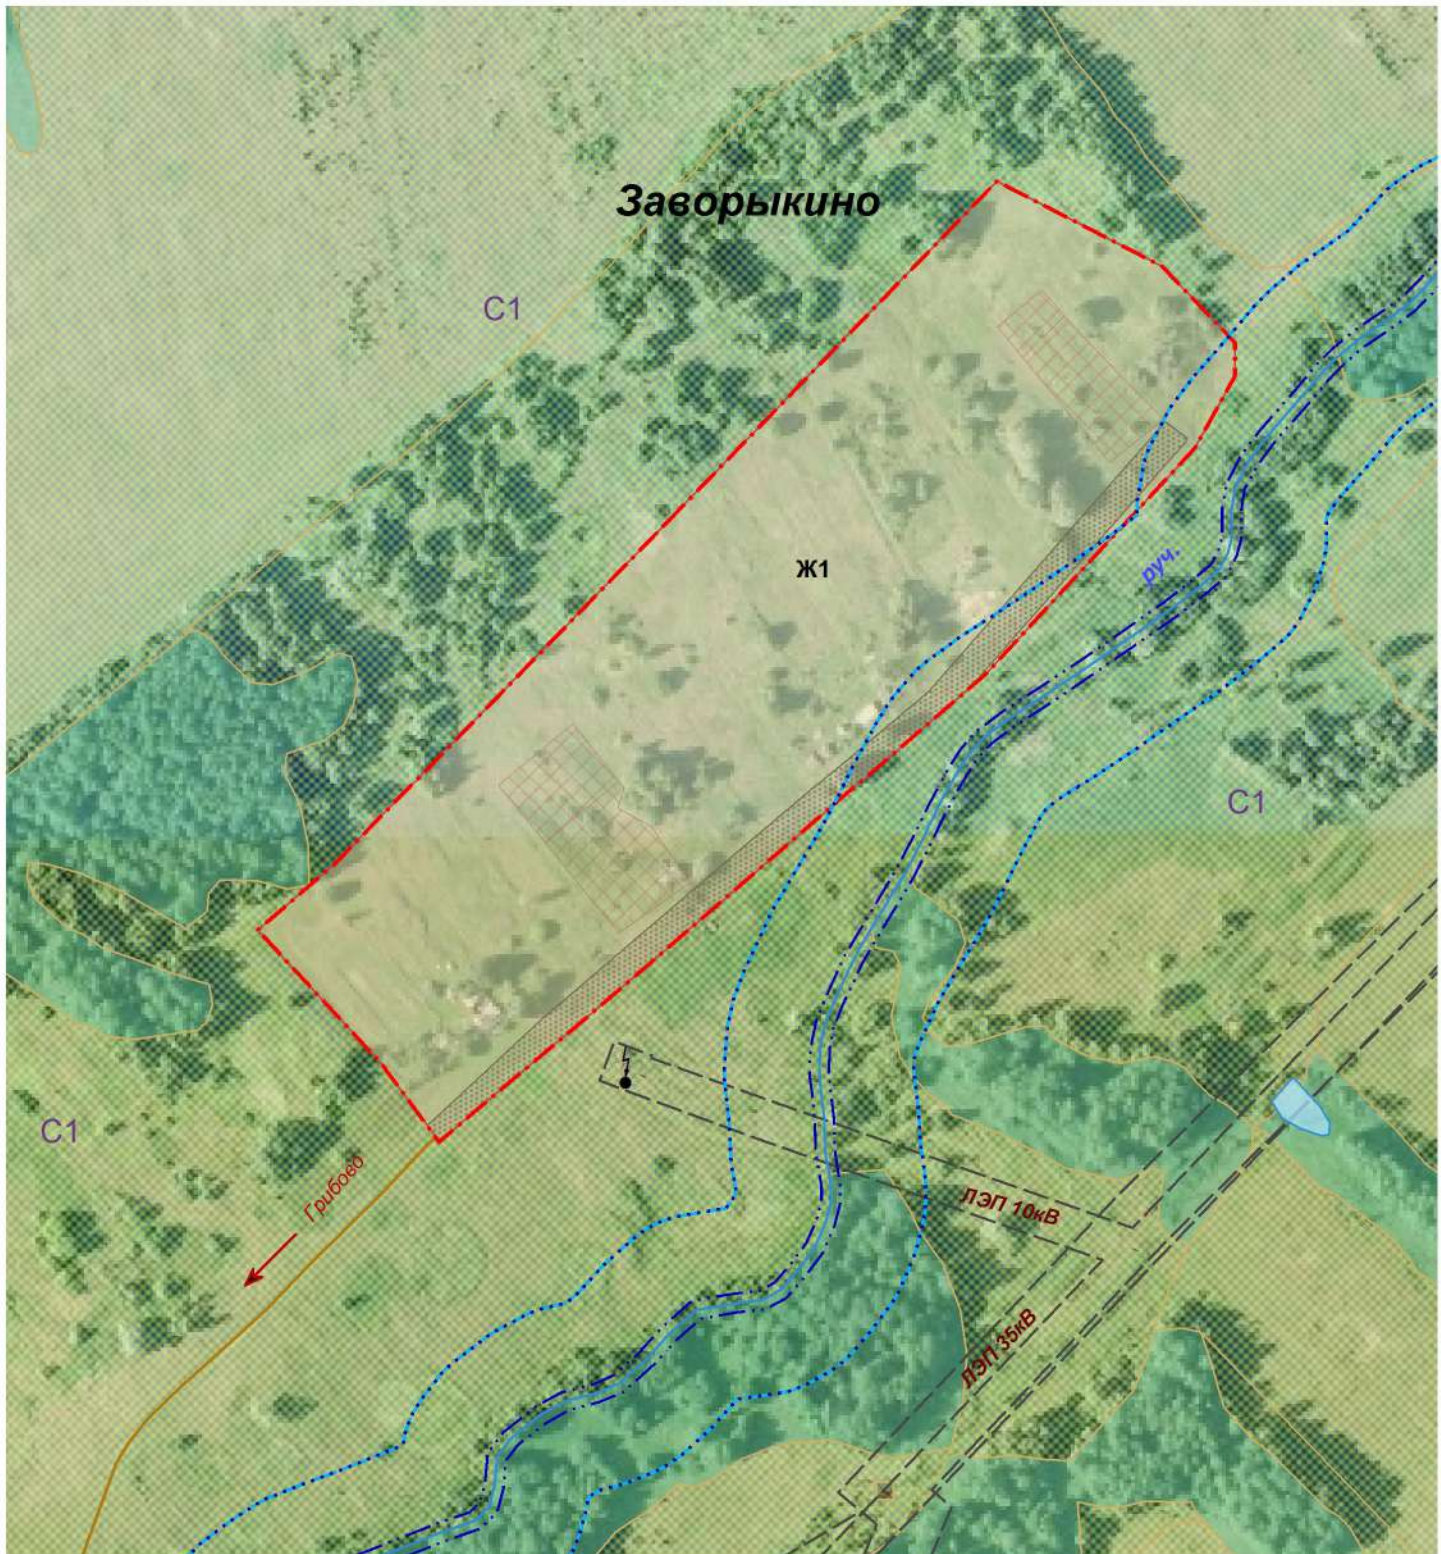

**Фрагмент карты градостроительного зонирования
и зон с особыми условиями использования
территории д. Заворыкино СП "Деревня Гусево"
Медынский район Калужская область**

Приложение № 1.1
к Правилам землепользования и
застройки муниципального образования
СП "Деревня Гусево"
утвержденным Решением Сельской Думы
СП "Деревня Гусево" № 80 от 31.08.2017г.

Условные обозначения в приложении № 1.16

Масштаб 1:4000

Глава
МР "Медынский район"
Н.В.Козлов

Заведующая
отделом архитектуры
Е.Ю.Чернышева

Глава администрации
СП "Деревня Гусево"
В.А.Чурилин