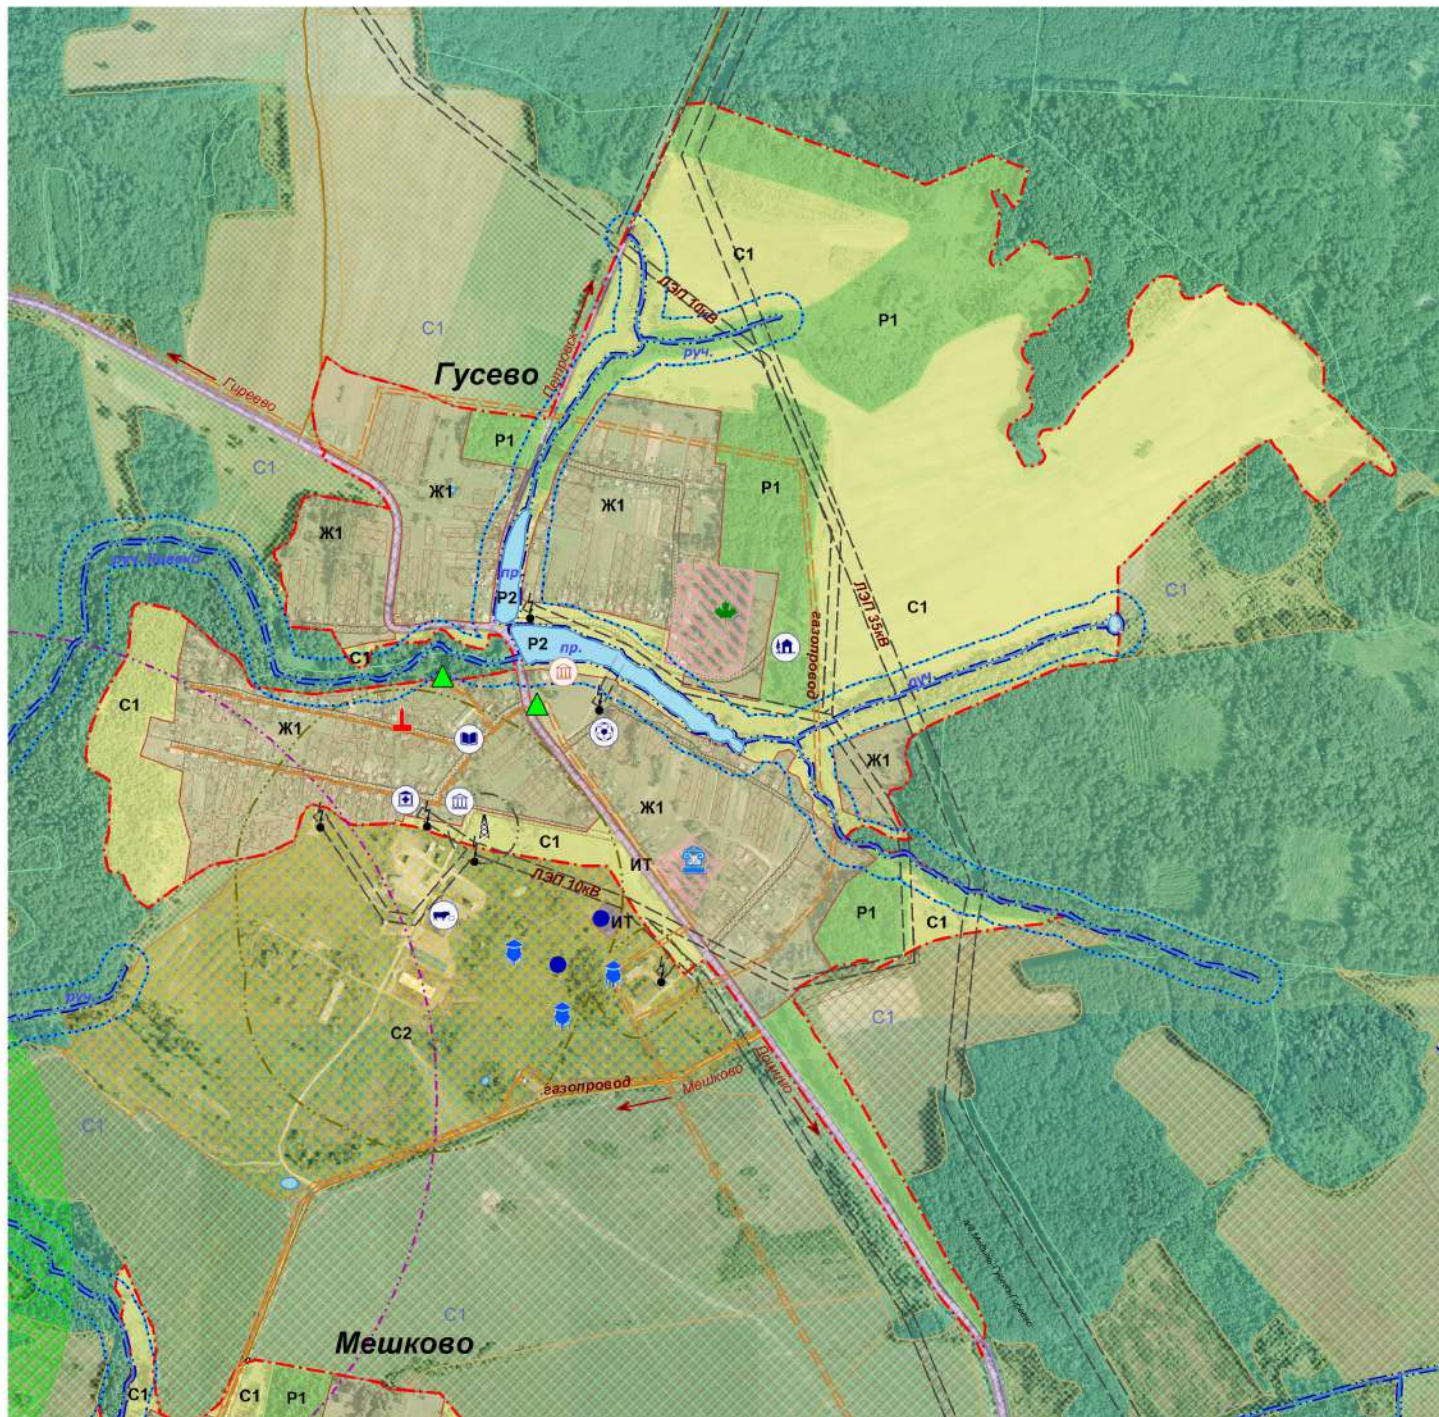

**Фрагмент карты градостроительного зонирования
и зон с особыми условиями использования территории
д. Гусево СП "Деревня Гусево"
Медынский район Калужская область**

Приложение № 1.15
к Правилам землепользования и застройки
муниципального образования
СП "Деревня Гусево"
утвержденным Решением Сельской Думы
СП "Деревня Гусево" № 80 от 31.08.2017г.

Условные обозначения в приложении №1.16

Масштаб 1:8500

Глава администрации
МР "Медынский район"
Н.В.Козлов

Заведующая
отделом архитектуры
Е.Ю.Чернышева

Глава администрации
СП "Деревня Гусево"
В.А.Чурилин