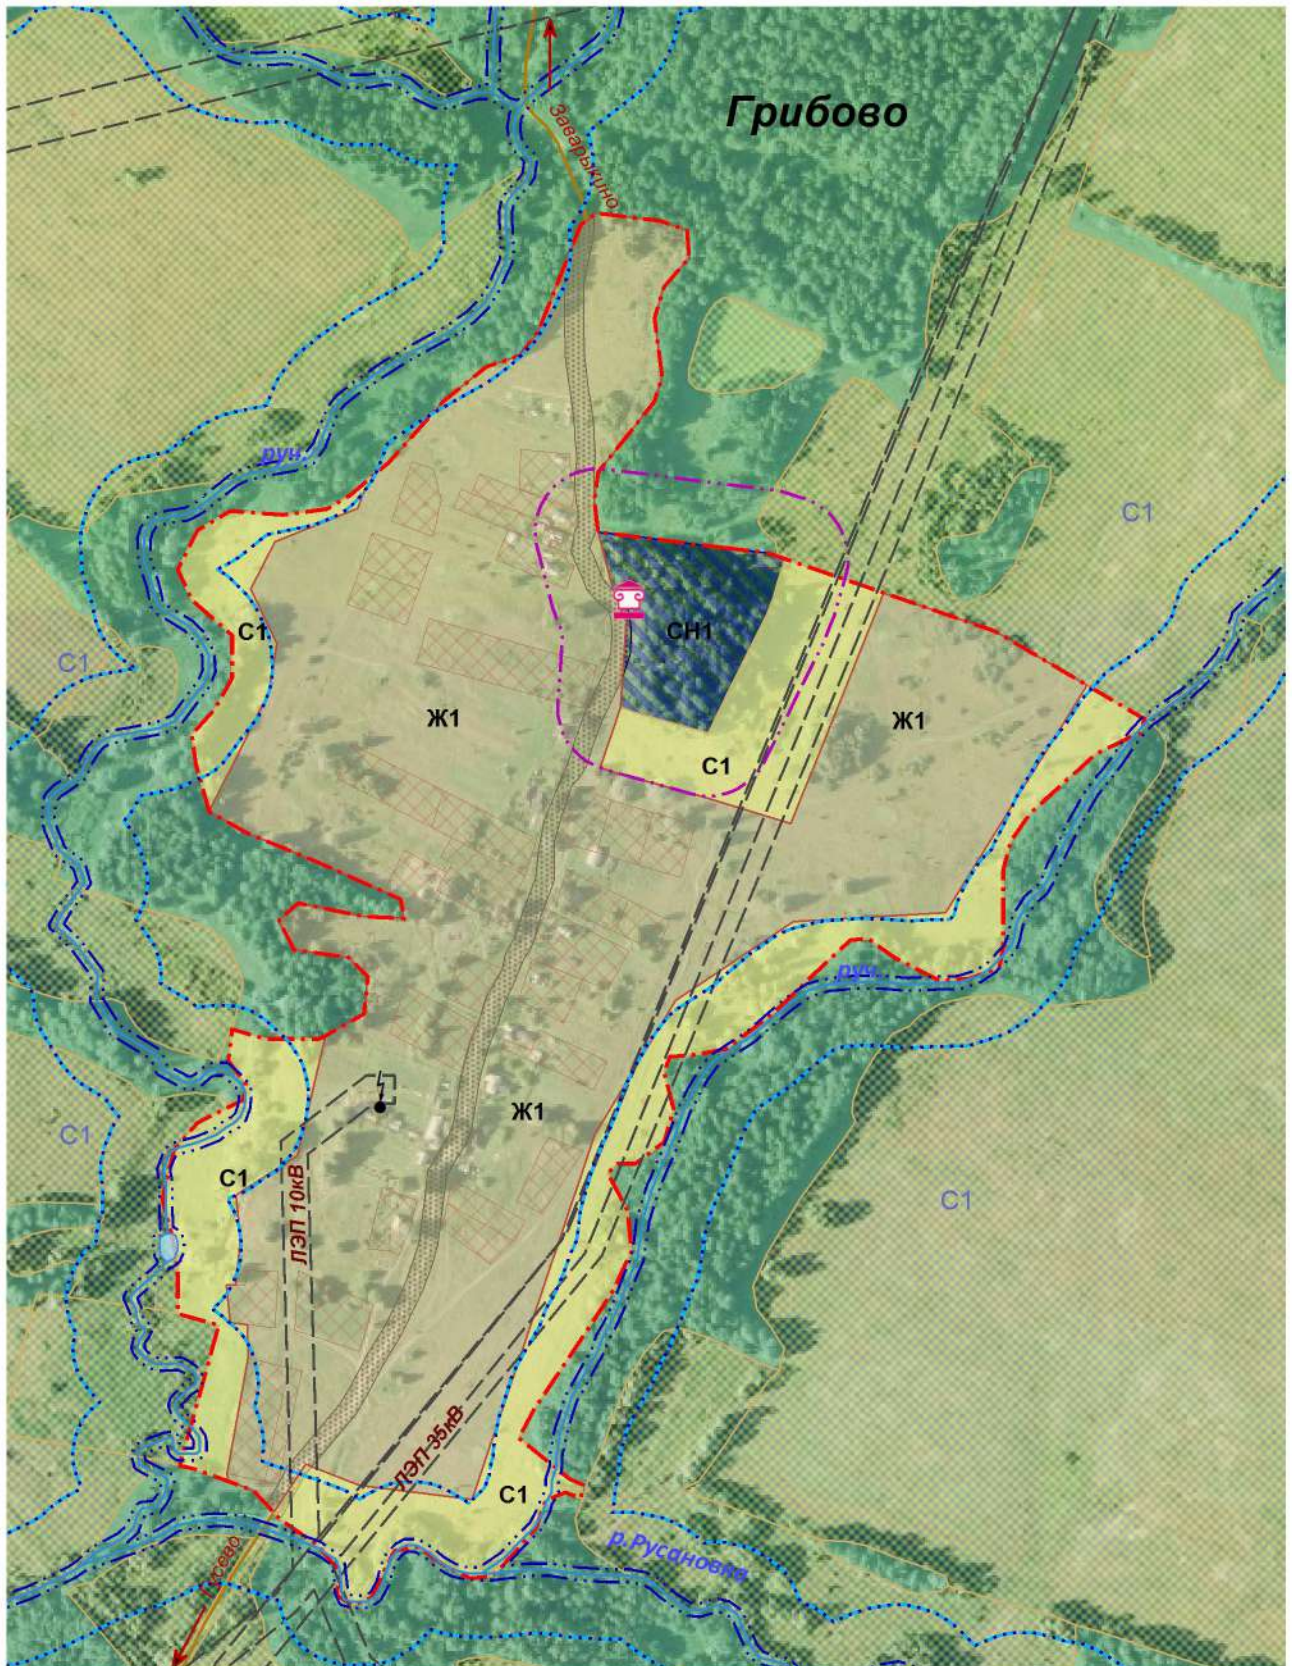

**Фрагмент карты градостроительного зонирования  
и зон с особыми условиями использования  
территории д. Грибово СП "Деревня Гусево"  
Медынский район Калужская область**

Приложение № 1.2  
к Правилам землепользования и  
застройки муниципального образования  
СП "Деревня Гусево"  
утвержденным Решением Сельской Думы  
СП "Деревня Гусево" № 80 от 31.08.2017г.

Условные обозначения в приложении № 1.16

Масштаб 1:6000

Глава  
МР "Медынский район"  
Н.В.Козлов

Заведующая  
отделом архитектуры  
Е.Ю.Чернышева

Глава администрации  
СП "Деревня Гусево"  
В.А.Чурилин