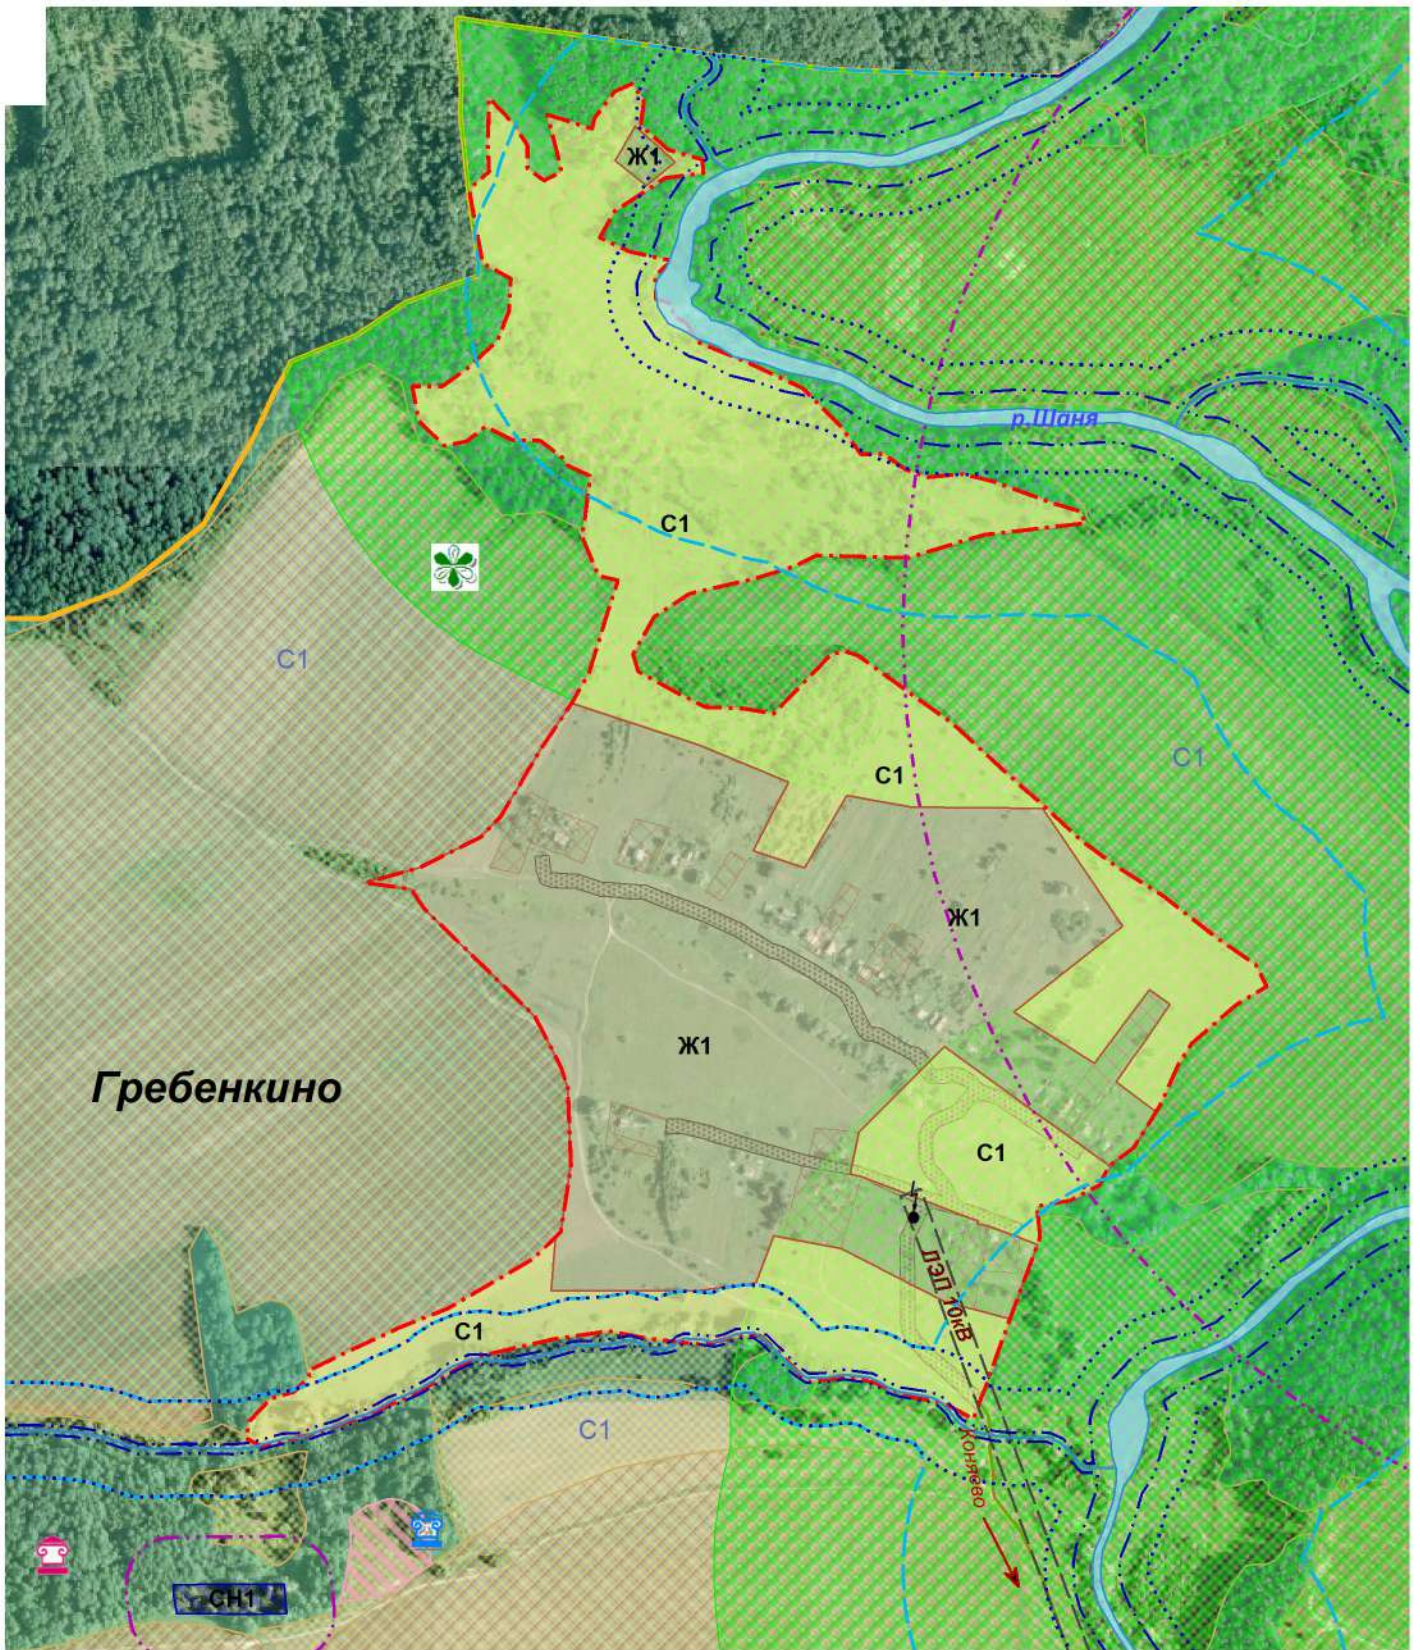

**Фрагмент карты градостроительного зонирования  
и зон с особыми условиями использования  
территории д. Гребенкино СП "Деревня Гусево"  
Медынский район Калужская область**

Приложение № 1.6  
к Правилам землепользования и  
застройки муниципального образования  
СП "Деревня Гусево"  
утвержденным Решением Сельской Думы  
СП "Деревня Гусево" № 80 от 31.08.2017г.

Условные обозначения в приложении № 1.16

Масштаб 1:8000

Глава  
МР "Медынский район"  
Н.В.Козлов

Заведующая  
отделом архитектуры  
Е.Ю.Чернышева

Глава администрации  
СП "Деревня Гусево"  
В.А.Чурилин