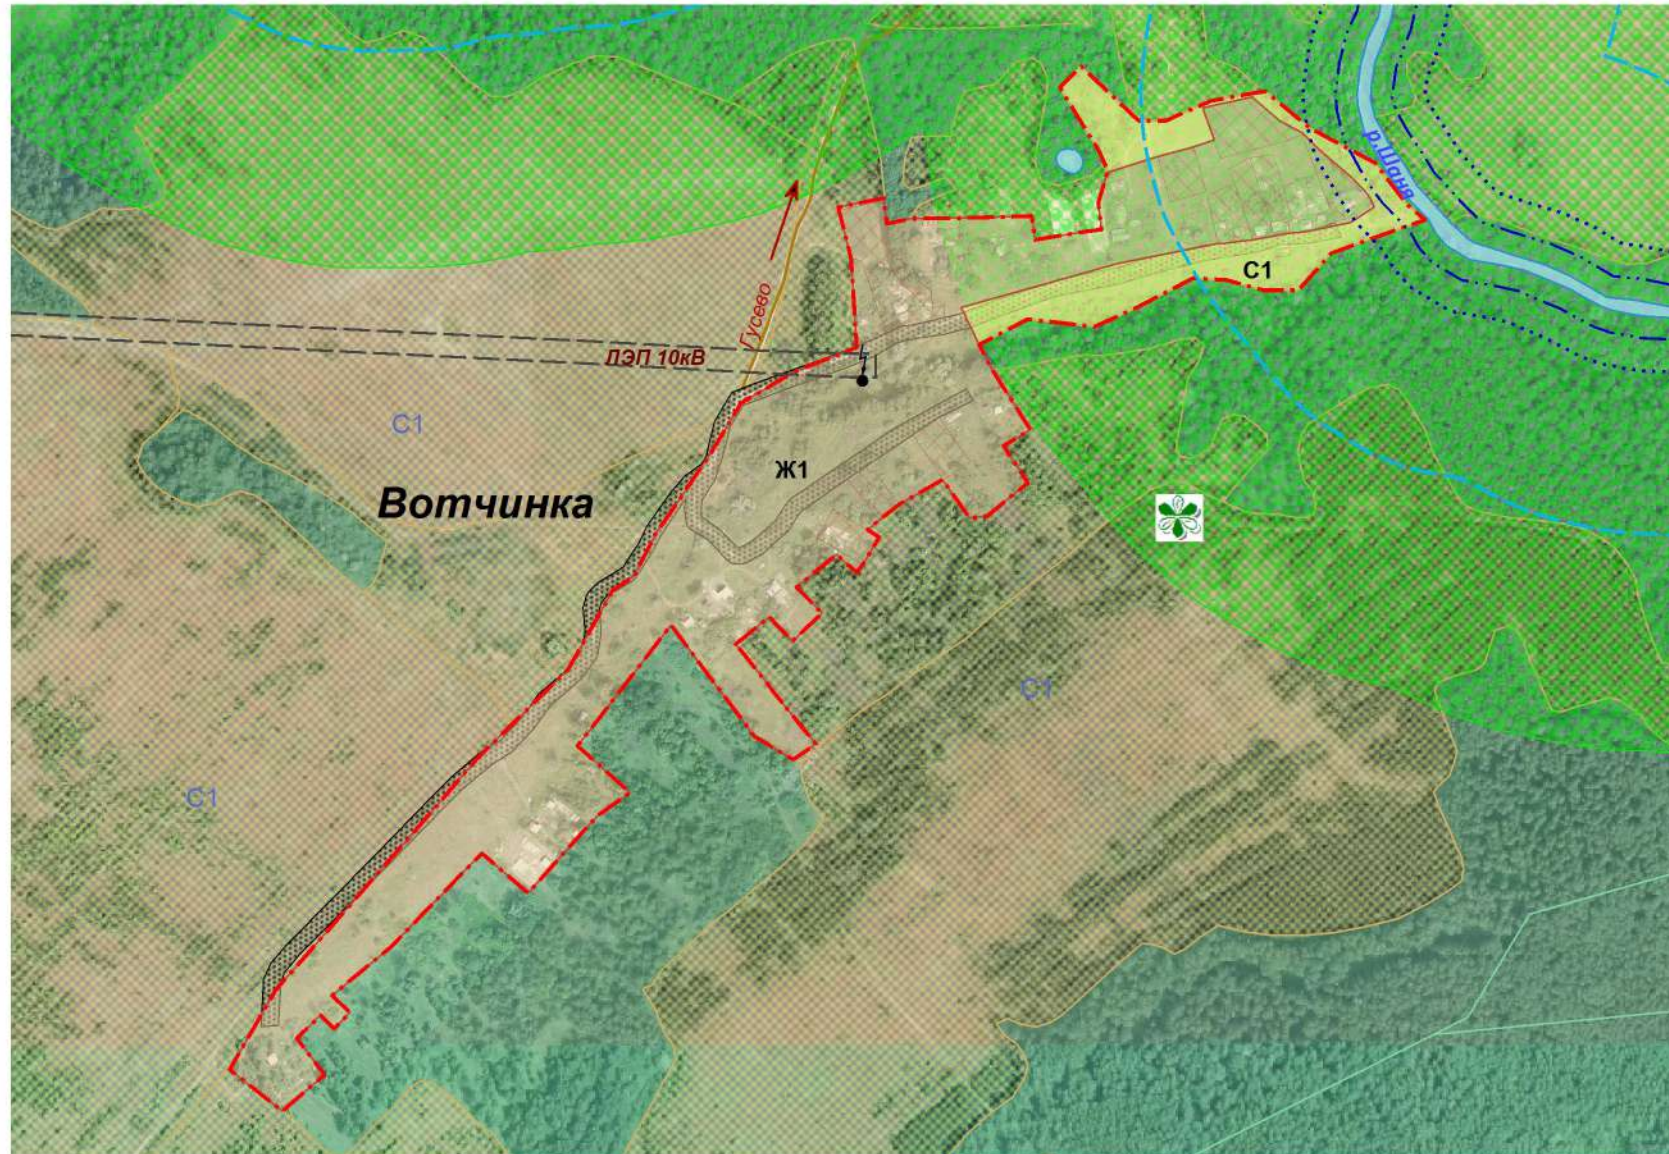

**Фрагмент карты градостроительного зонирования  
и зон с особыми условиями использования территории  
д. Вотчинка СП "Деревня Гусево"  
Медынский район Калужская область**

Приложение № 1.13  
к Правилам землепользования и  
застройки муниципального образования  
СП "Деревня Гусево"  
утвержденным Решением Сельской Думы  
СП "Деревня Гусево" № 80 от 31.08.2017г.

Условные обозначения в приложении № 1.16

Масштаб 1:7000

Глава  
МР "Медынский район"  
Н.В.Козлов

Заведующая  
отделом архитектуры  
Е.Ю.Чернышева

Глава администрации  
СП "Деревня Гусево"  
В.А.Чурилин