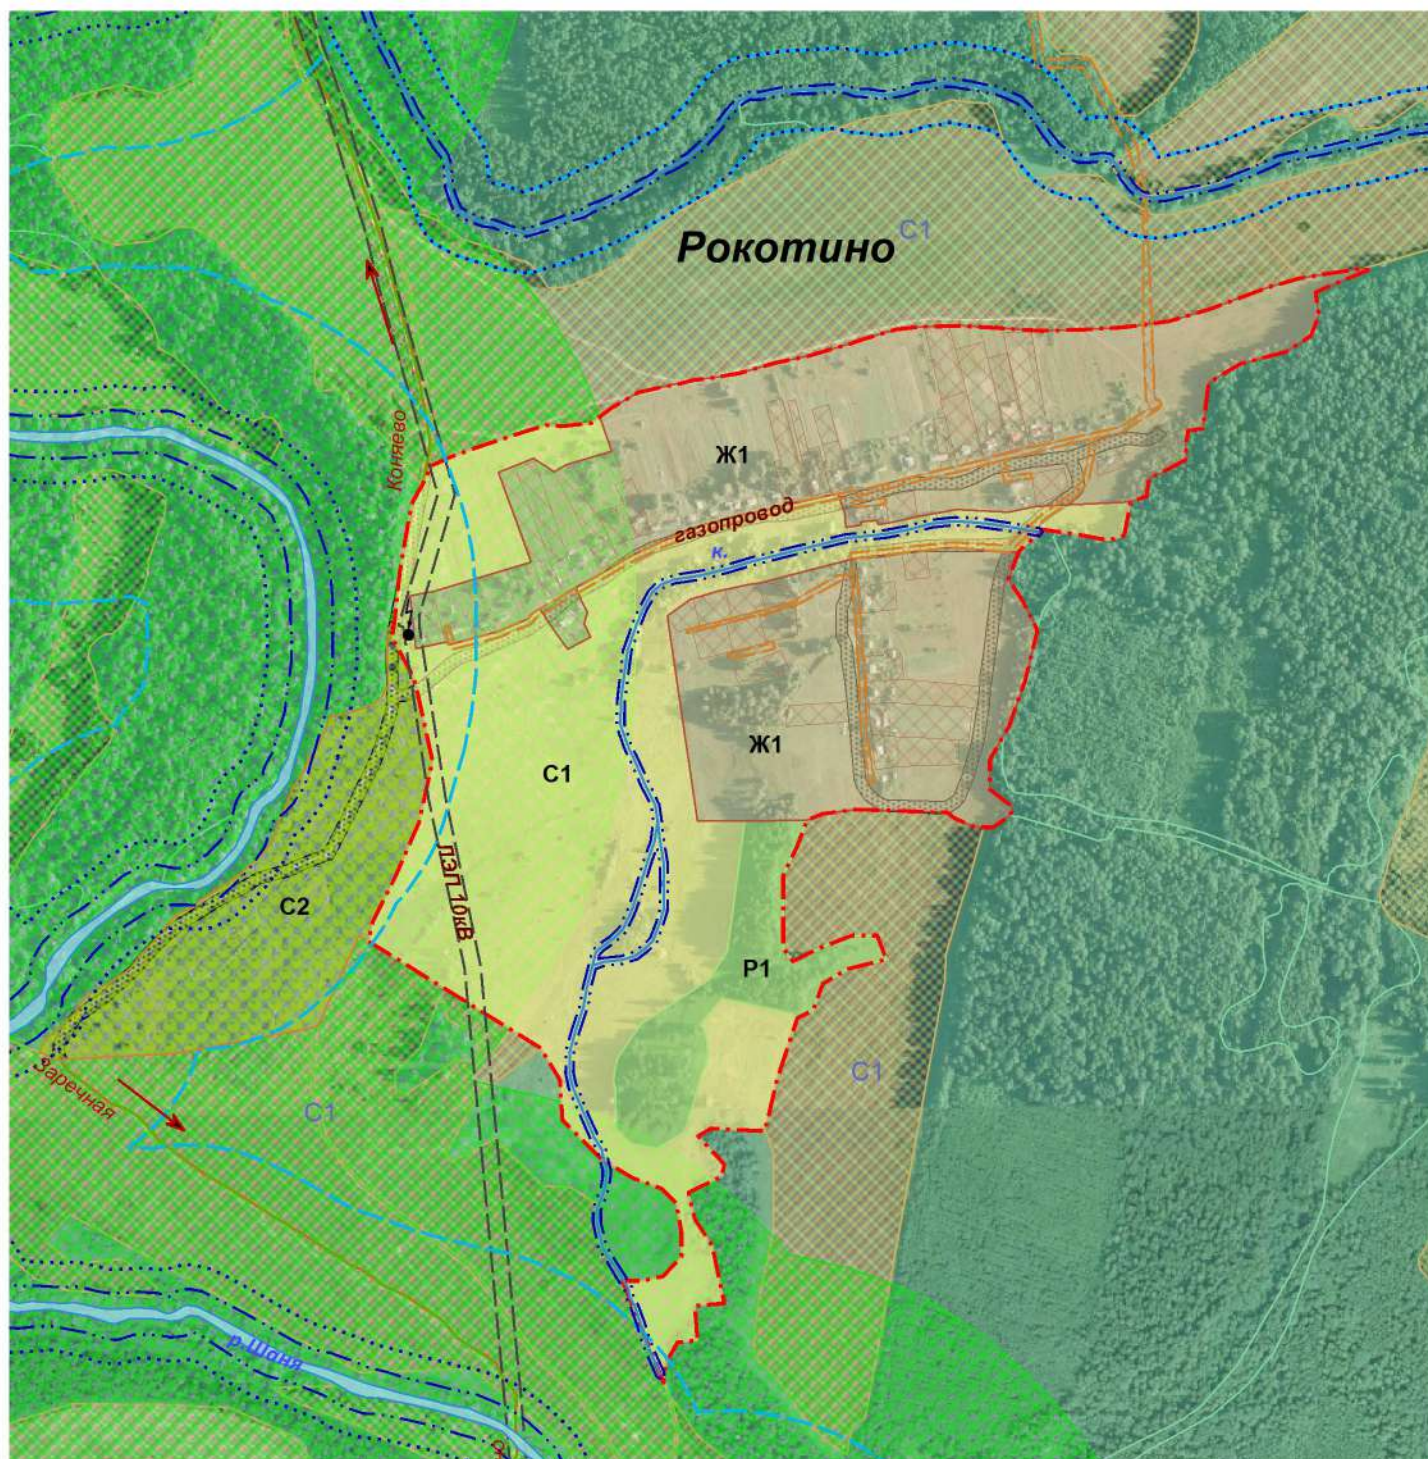

**Фрагмент карты градостроительного зонирования  
и зон с особыми условиями использования  
территории д. Рокотино СП "Деревня Гусево"  
Медынский район Калужская область**

Приложение № 1.9  
к Правилам землепользования и  
застройки муниципального образования  
СП "Деревня Гусево"  
утвержденным Решением Сельской Думы  
СП "Деревня Гусево" № 80 от 31.08.2017г.

Условные обозначения в приложении № 1.16

Масштаб 1:9500

Глава  
МР "Медынский район"  
Н.В.Козлов

Заведующая  
отделом архитектуры  
Е.Ю.Чернышева

Глава администрации  
СП "Деревня Гусево"  
В.А.Чурилин