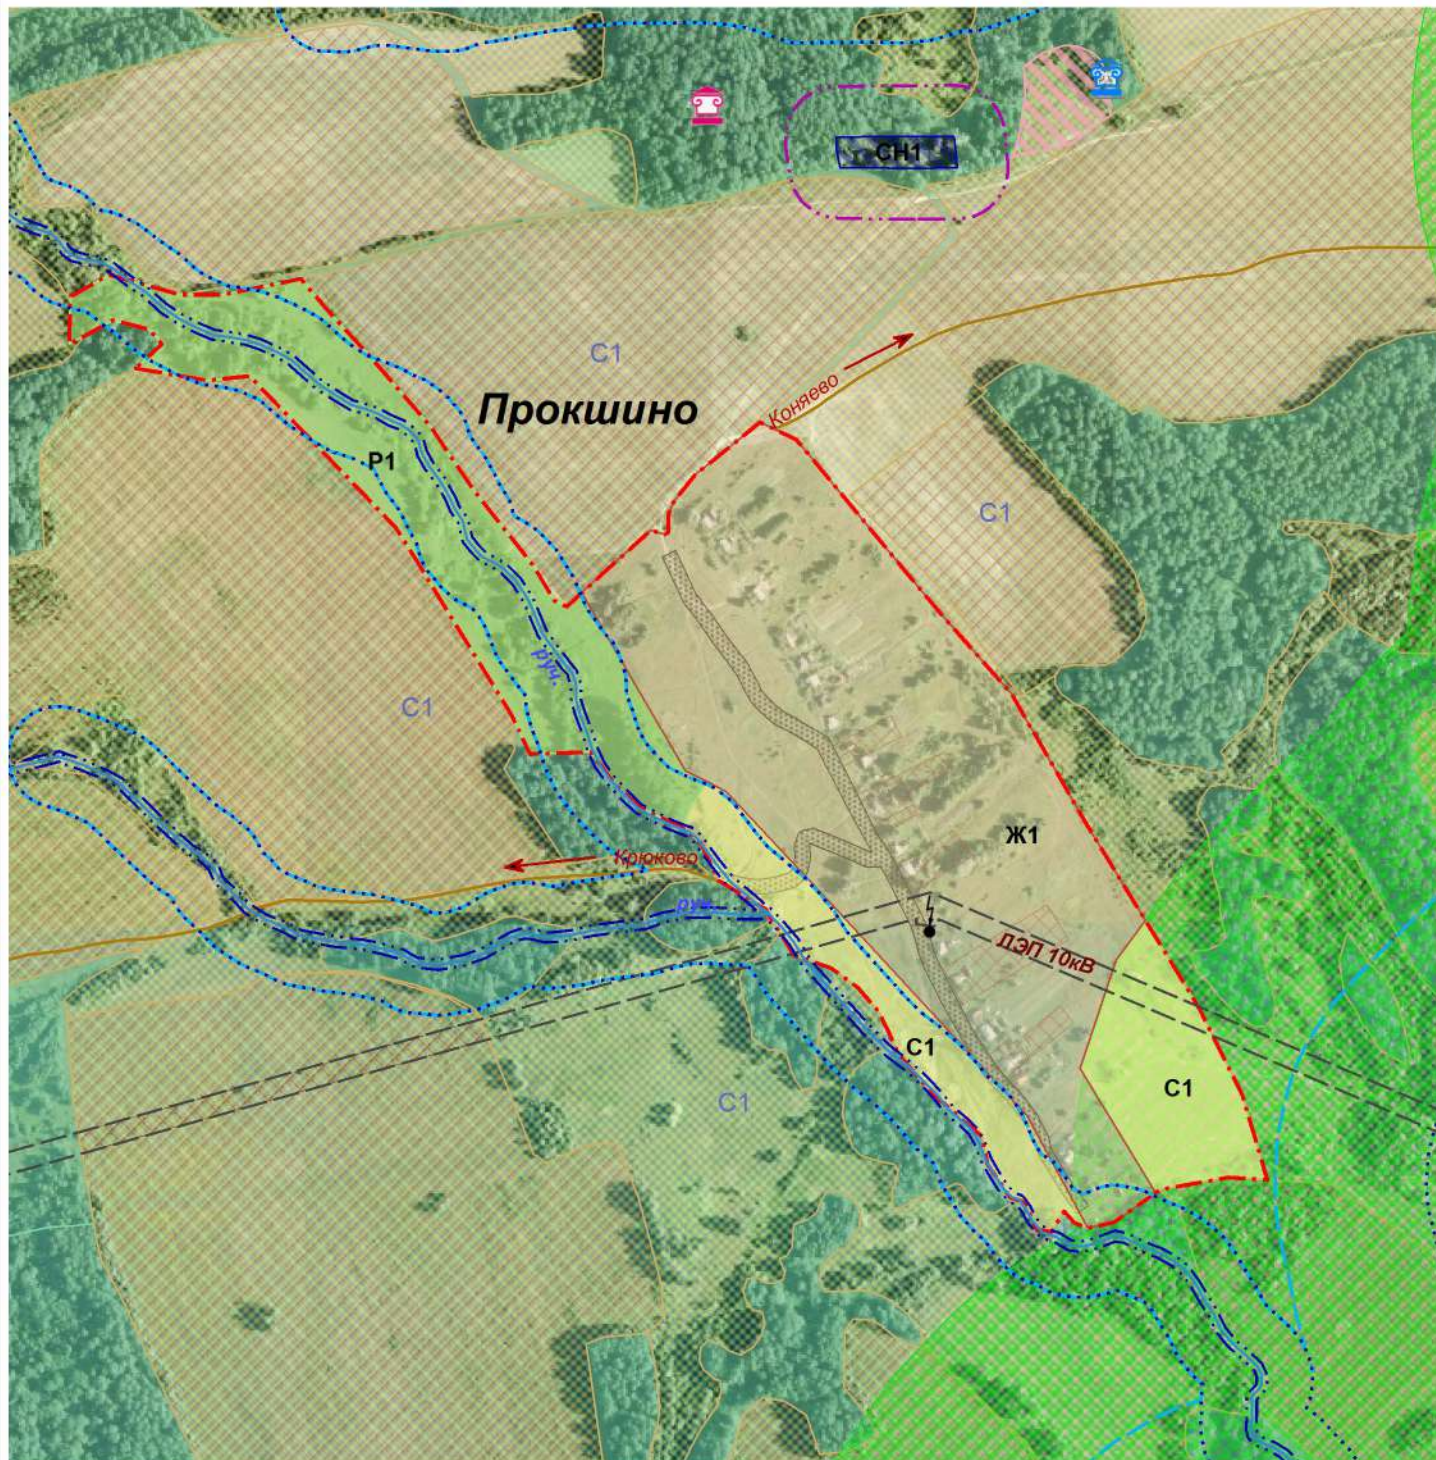

**Фрагмент карты градостроительного зонирования  
и зон с особыми условиями использования  
территории д. Прокшино СП "Деревня Гусево"  
Медынский район Калужская область**

Приложение № 1.10  
к Правилам землепользования и  
застройки муниципального образования  
СП "Деревня Гусево"  
утвержденным Решением Сельской Думы  
СП "Деревня Гусево" № 80 от 31.08.2017г.

Условные обозначения в приложении № 1.16

Масштаб 1:7500

Глава  
МР "Медынский район"  
Н.В.Козлов

Заведующая  
отделом архитектуры  
Е.Ю.Чернышева

Глава администрации  
СП "Деревня Гусево"  
В.А.Чурилин