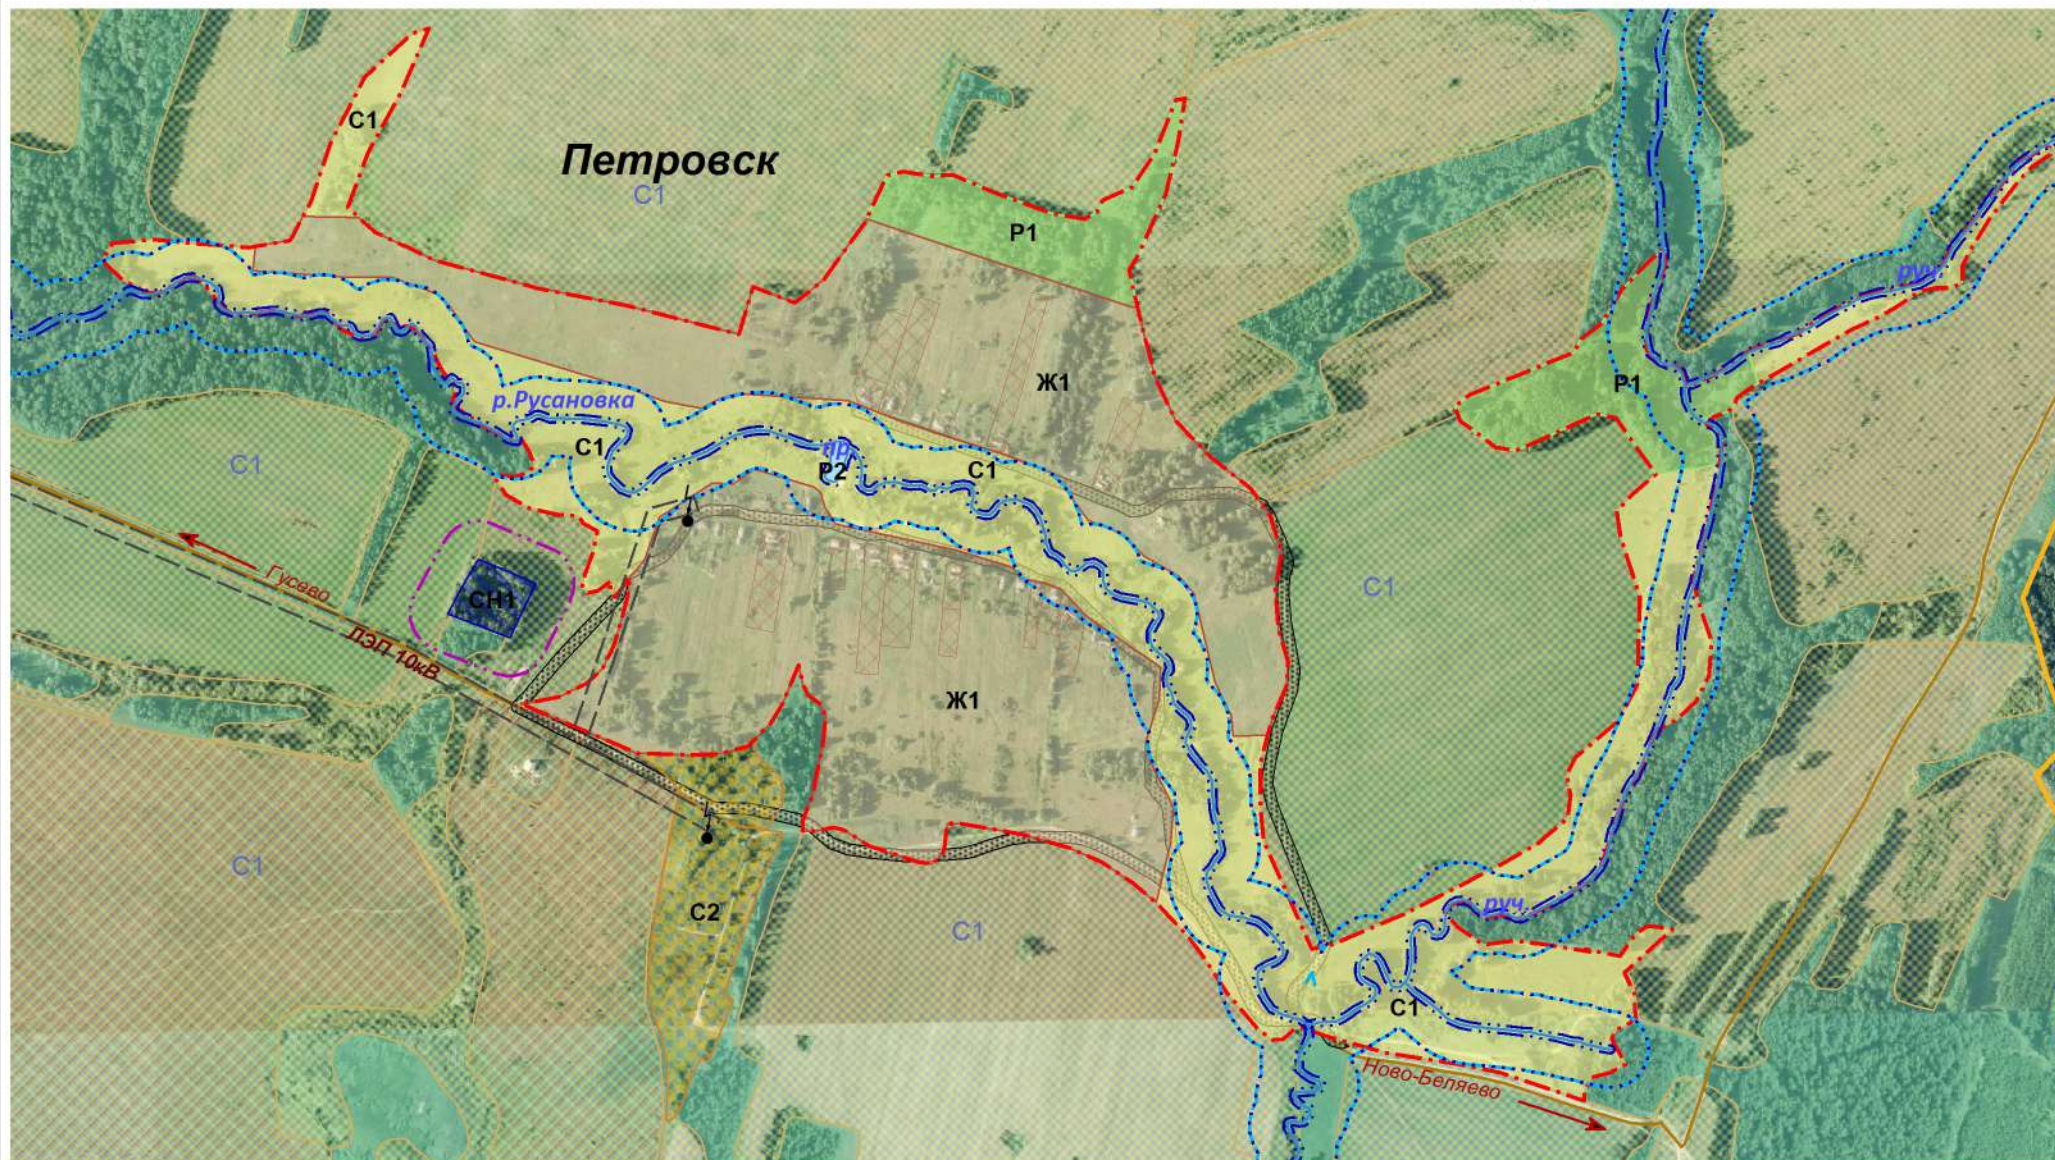

**Фрагмент карты градостроительного зонирования
и зон с особыми условиями использования территории
д. Петровск СП "Деревня Гусево"
Медынский район Калужская область**

Приложение № 1.4
к Правилам землепользования и
застройки муниципального образования
СП "Деревня Гусево"
утвержденным Решением Сельской Думы
СП "Деревня Гусево" № 80 от 31.08.2017г.

Условные обозначения в приложении № 1.16

Масштаб 1:10000

Глава
МР "Медынский район"
Н.В.Козлов

Заведующая
отделом архитектуры
Е.Ю.Чернышева

Глава администрации
СП "Деревня Гусево"
В.А.Чурилин