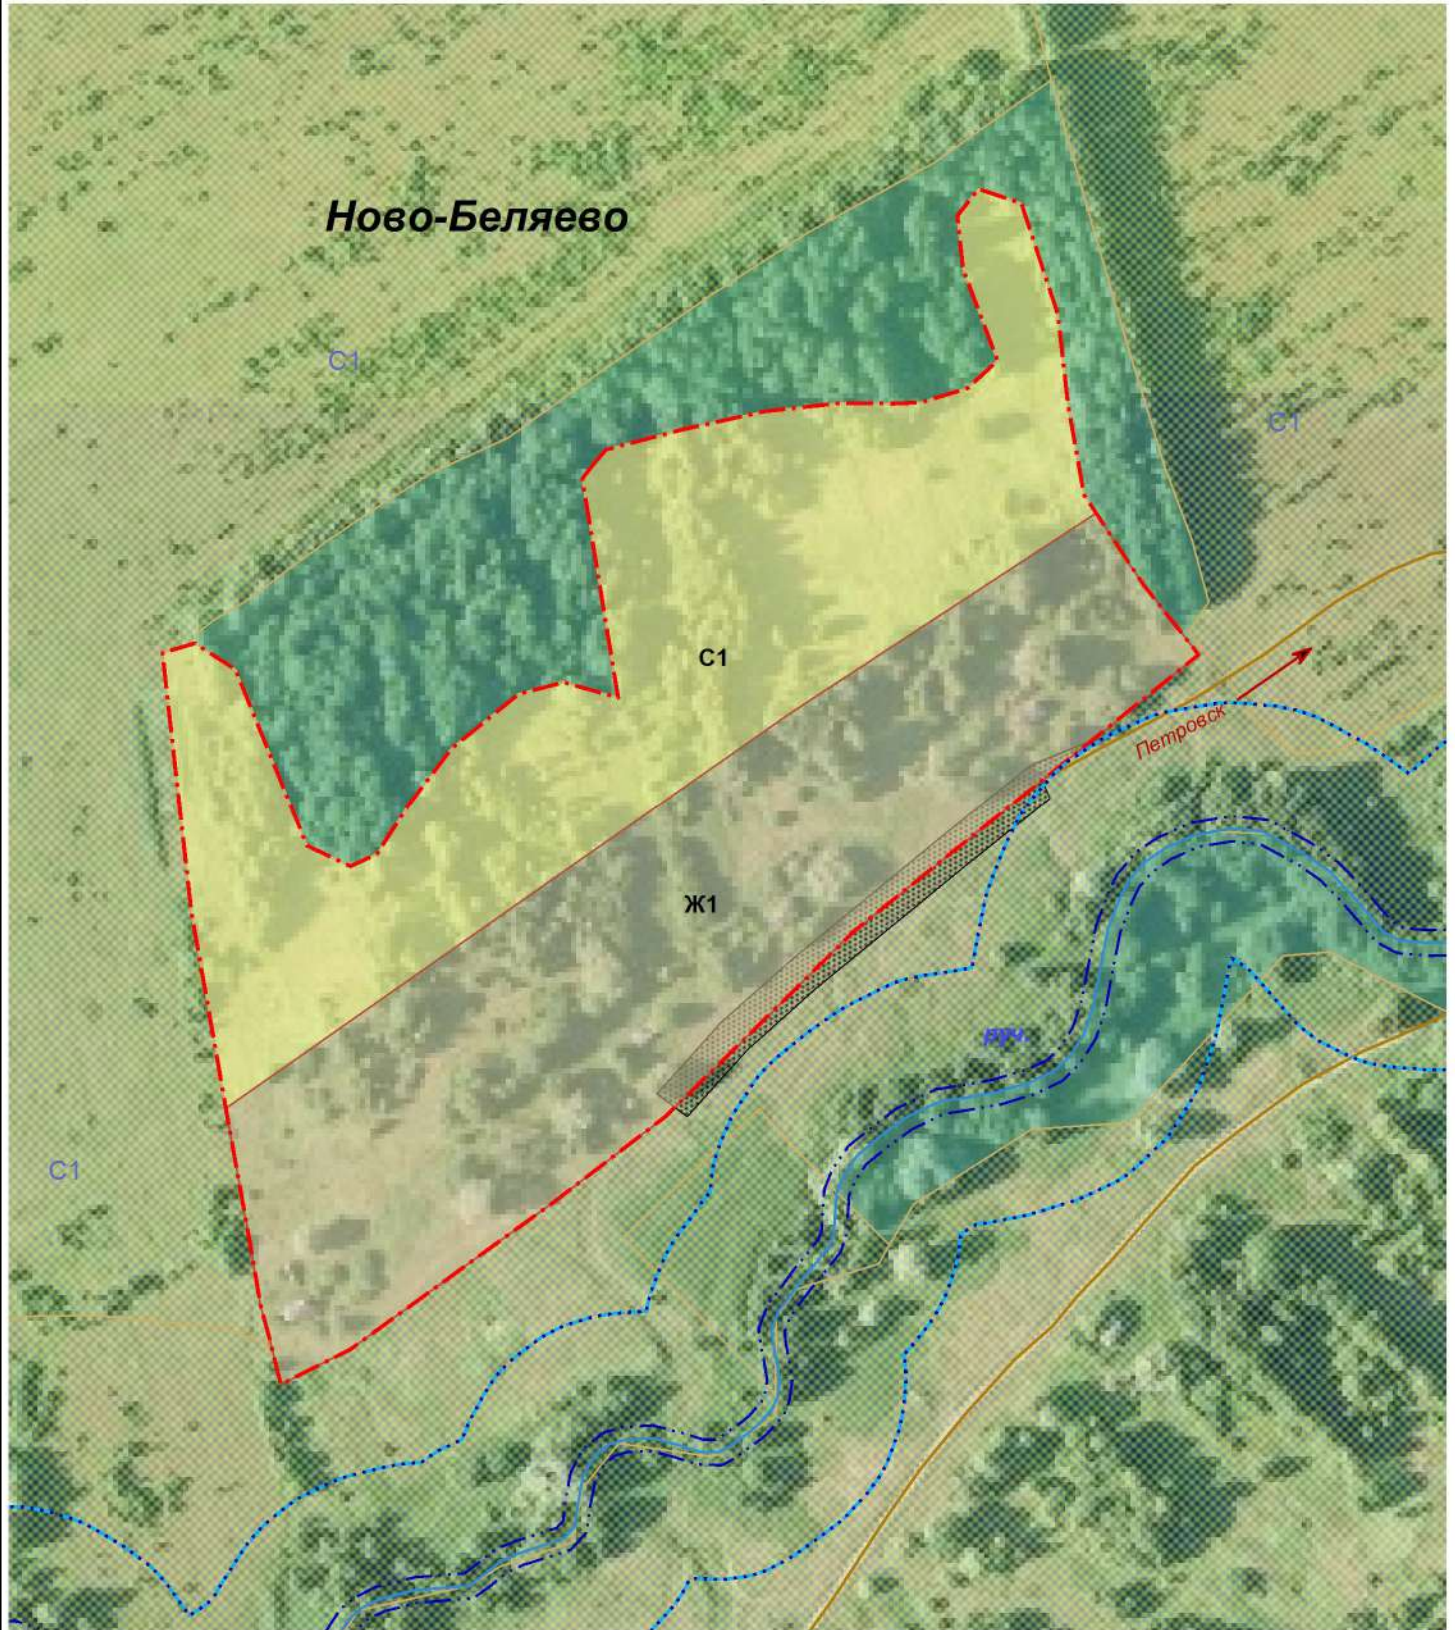

**Фрагмент карты градостроительного зонирования
и зон с особыми условиями использования
территории д. Ново-Беляево СП "Деревня Гусево"
Медынский район Калужская область**

Приложение № 1.3
к Правилам землепользования и
застройки муниципального образования
СП "Деревня Гусево"
утвержденным Решением Сельской Думы
СП "Деревня Гусево" № 80 от 31.08.2017г.

Условные обозначения в приложении № 1.16

Масштаб 1:3000

Глава
МР "Медынский район"
Н.В.Козлов

Заведующая
отделом архитектуры
Е.Ю.Чернышева

Глава администрации
СП "Деревня Гусево"
В.А.Чурилин