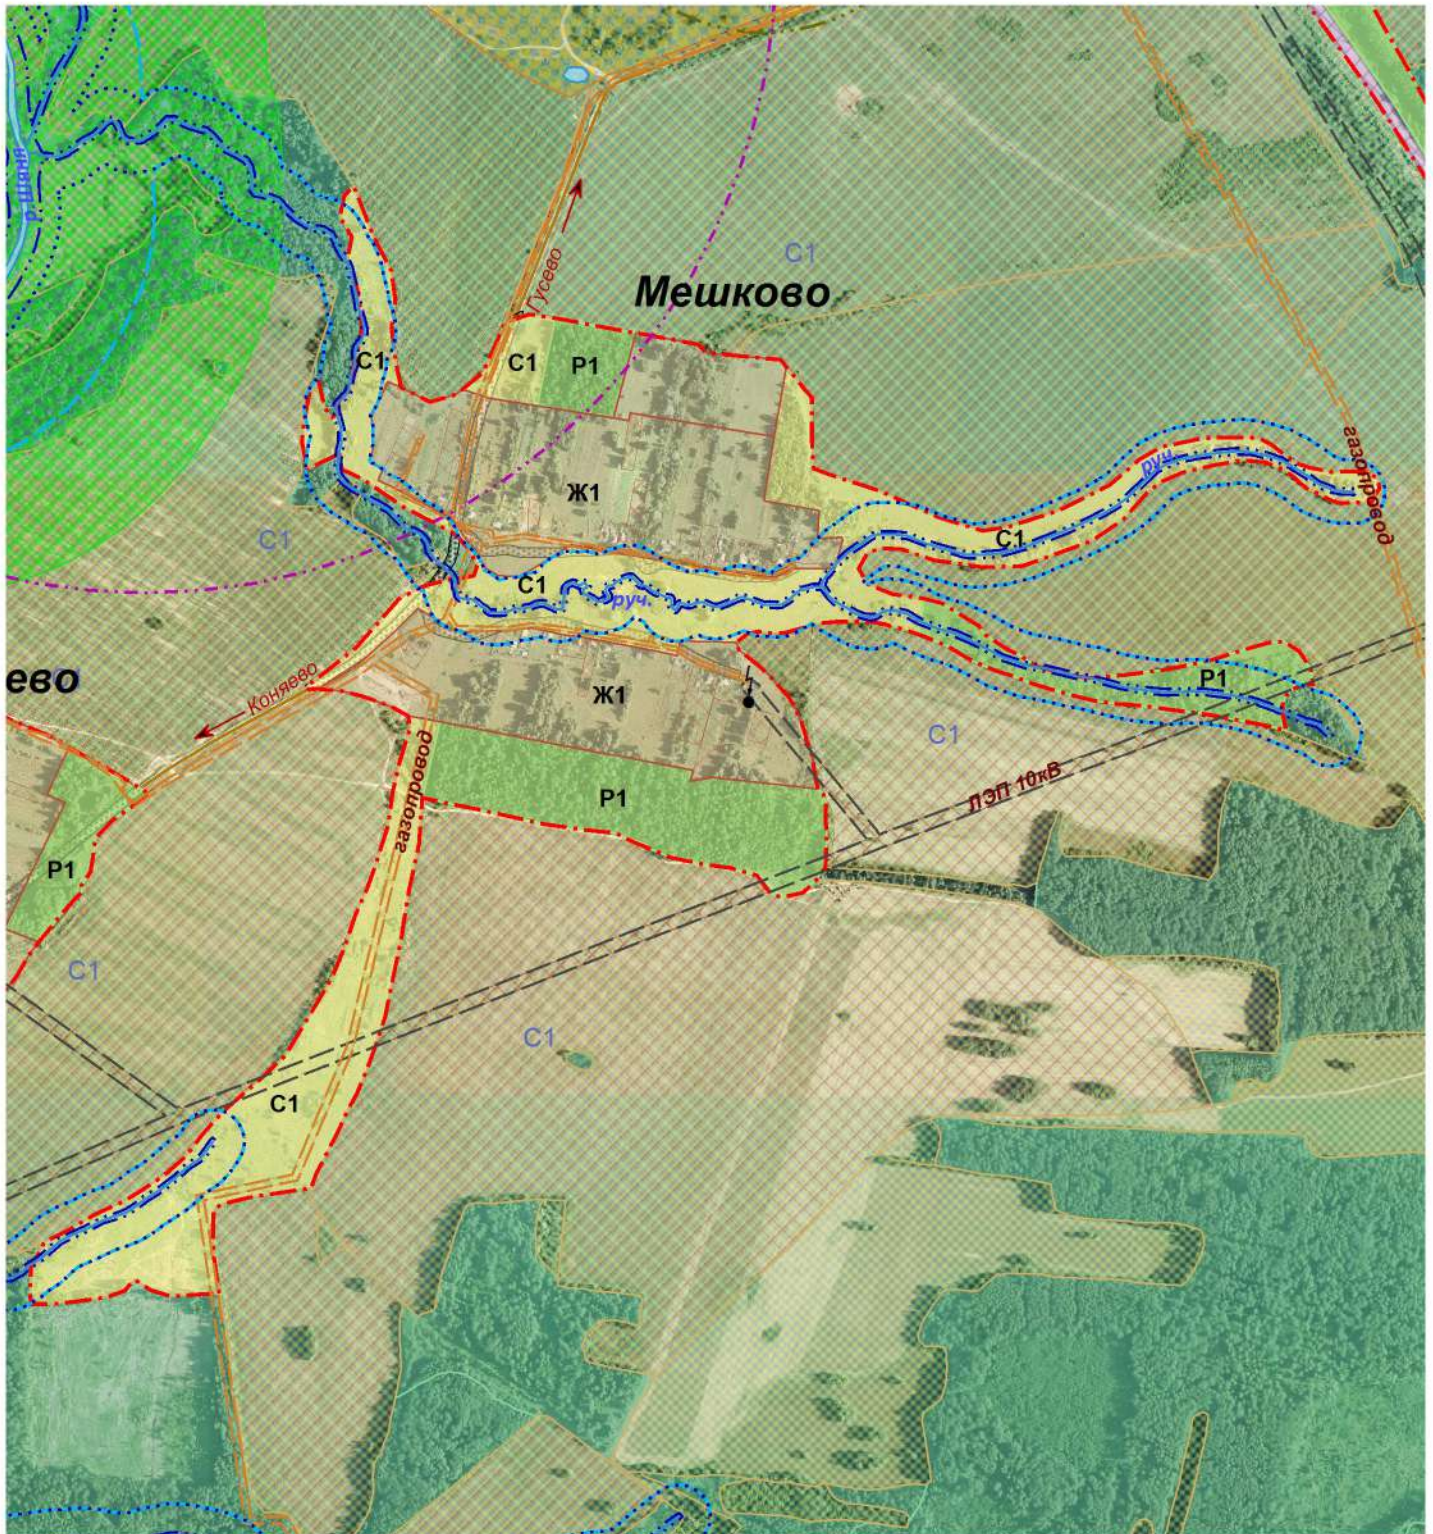

**Фрагмент карты градостроительного зонирования
и зон с особыми условиями использования
территории д. Мешково СП "Деревня Гусево"
Медынский район Калужская область**

Приложение № 1.8
к Правилам землепользования и
застройки муниципального образования
СП "Деревня Гусево"
утвержденным Решением Сельской Думы
СП "Деревня Гусево" № 80 от 31.08.2017г.

Условные обозначения в приложении № 1.16

Масштаб 1:12000

Глава
МР "Медынский район"
Н.В.Козлов

Заведующая
отделом архитектуры
Е.Ю.Чернышева

Глава администрации
СП "Деревня Гусево"
В.А.Чурилин