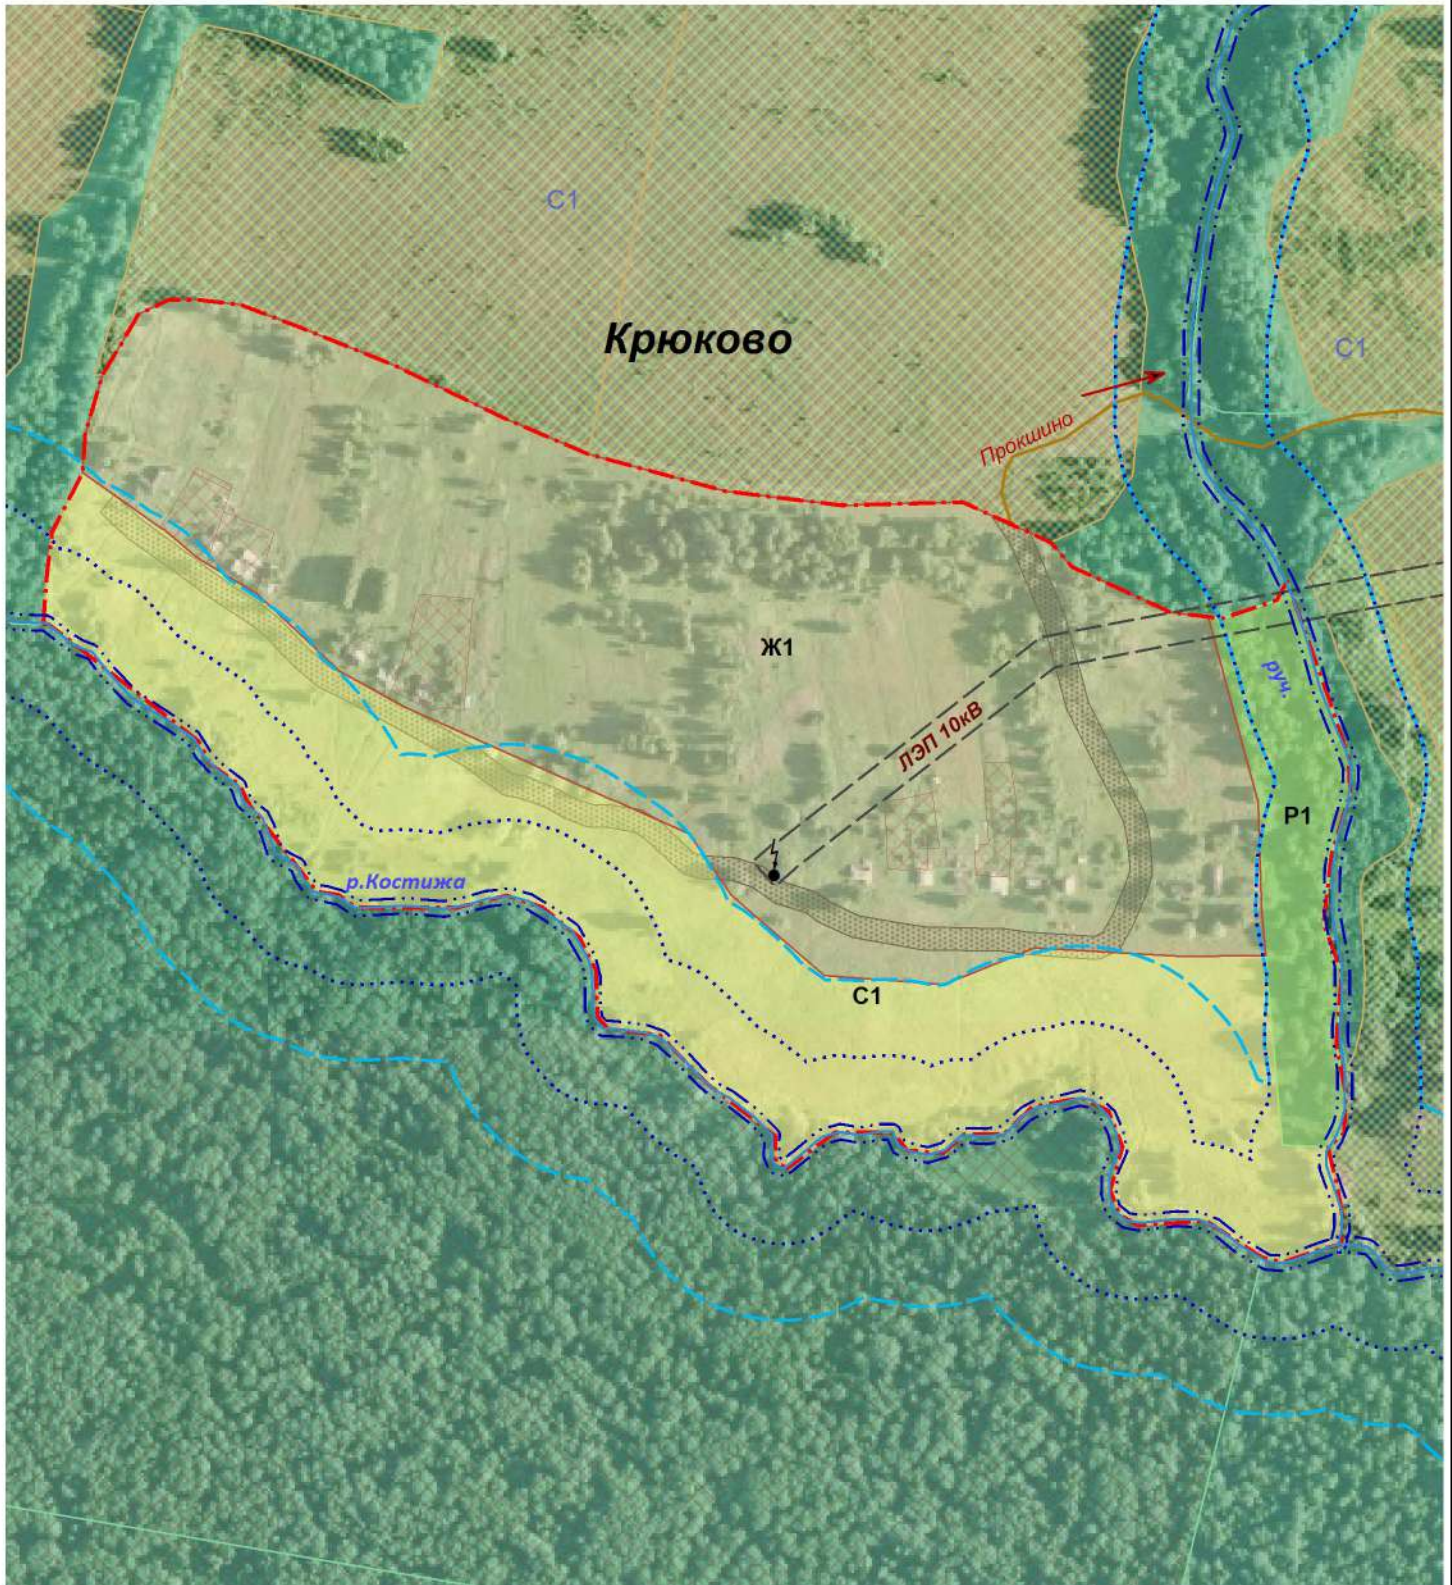

**Фрагмент карты градостроительного зонирования
и зон с особыми условиями использования
территории д. Крюково СП "Деревня Гусево"
Медынский район Калужская область**

Приложение № 1.11
к Правилам землепользования и
застройки муниципального образования
СП "Деревня Гусево"
утвержденным Решением Сельской Думы
СП "Деревня Гусево" № 80 от 31.08.2017г.

Условные обозначения в приложении № 1.16

Масштаб 1:5000

Глава
МР "Медынский район"
Н.В.Козлов

Заведующая
отделом архитектуры
Е.Ю.Чернышева

Глава администрации
СП "Деревня Гусево"
В.А.Чурилин