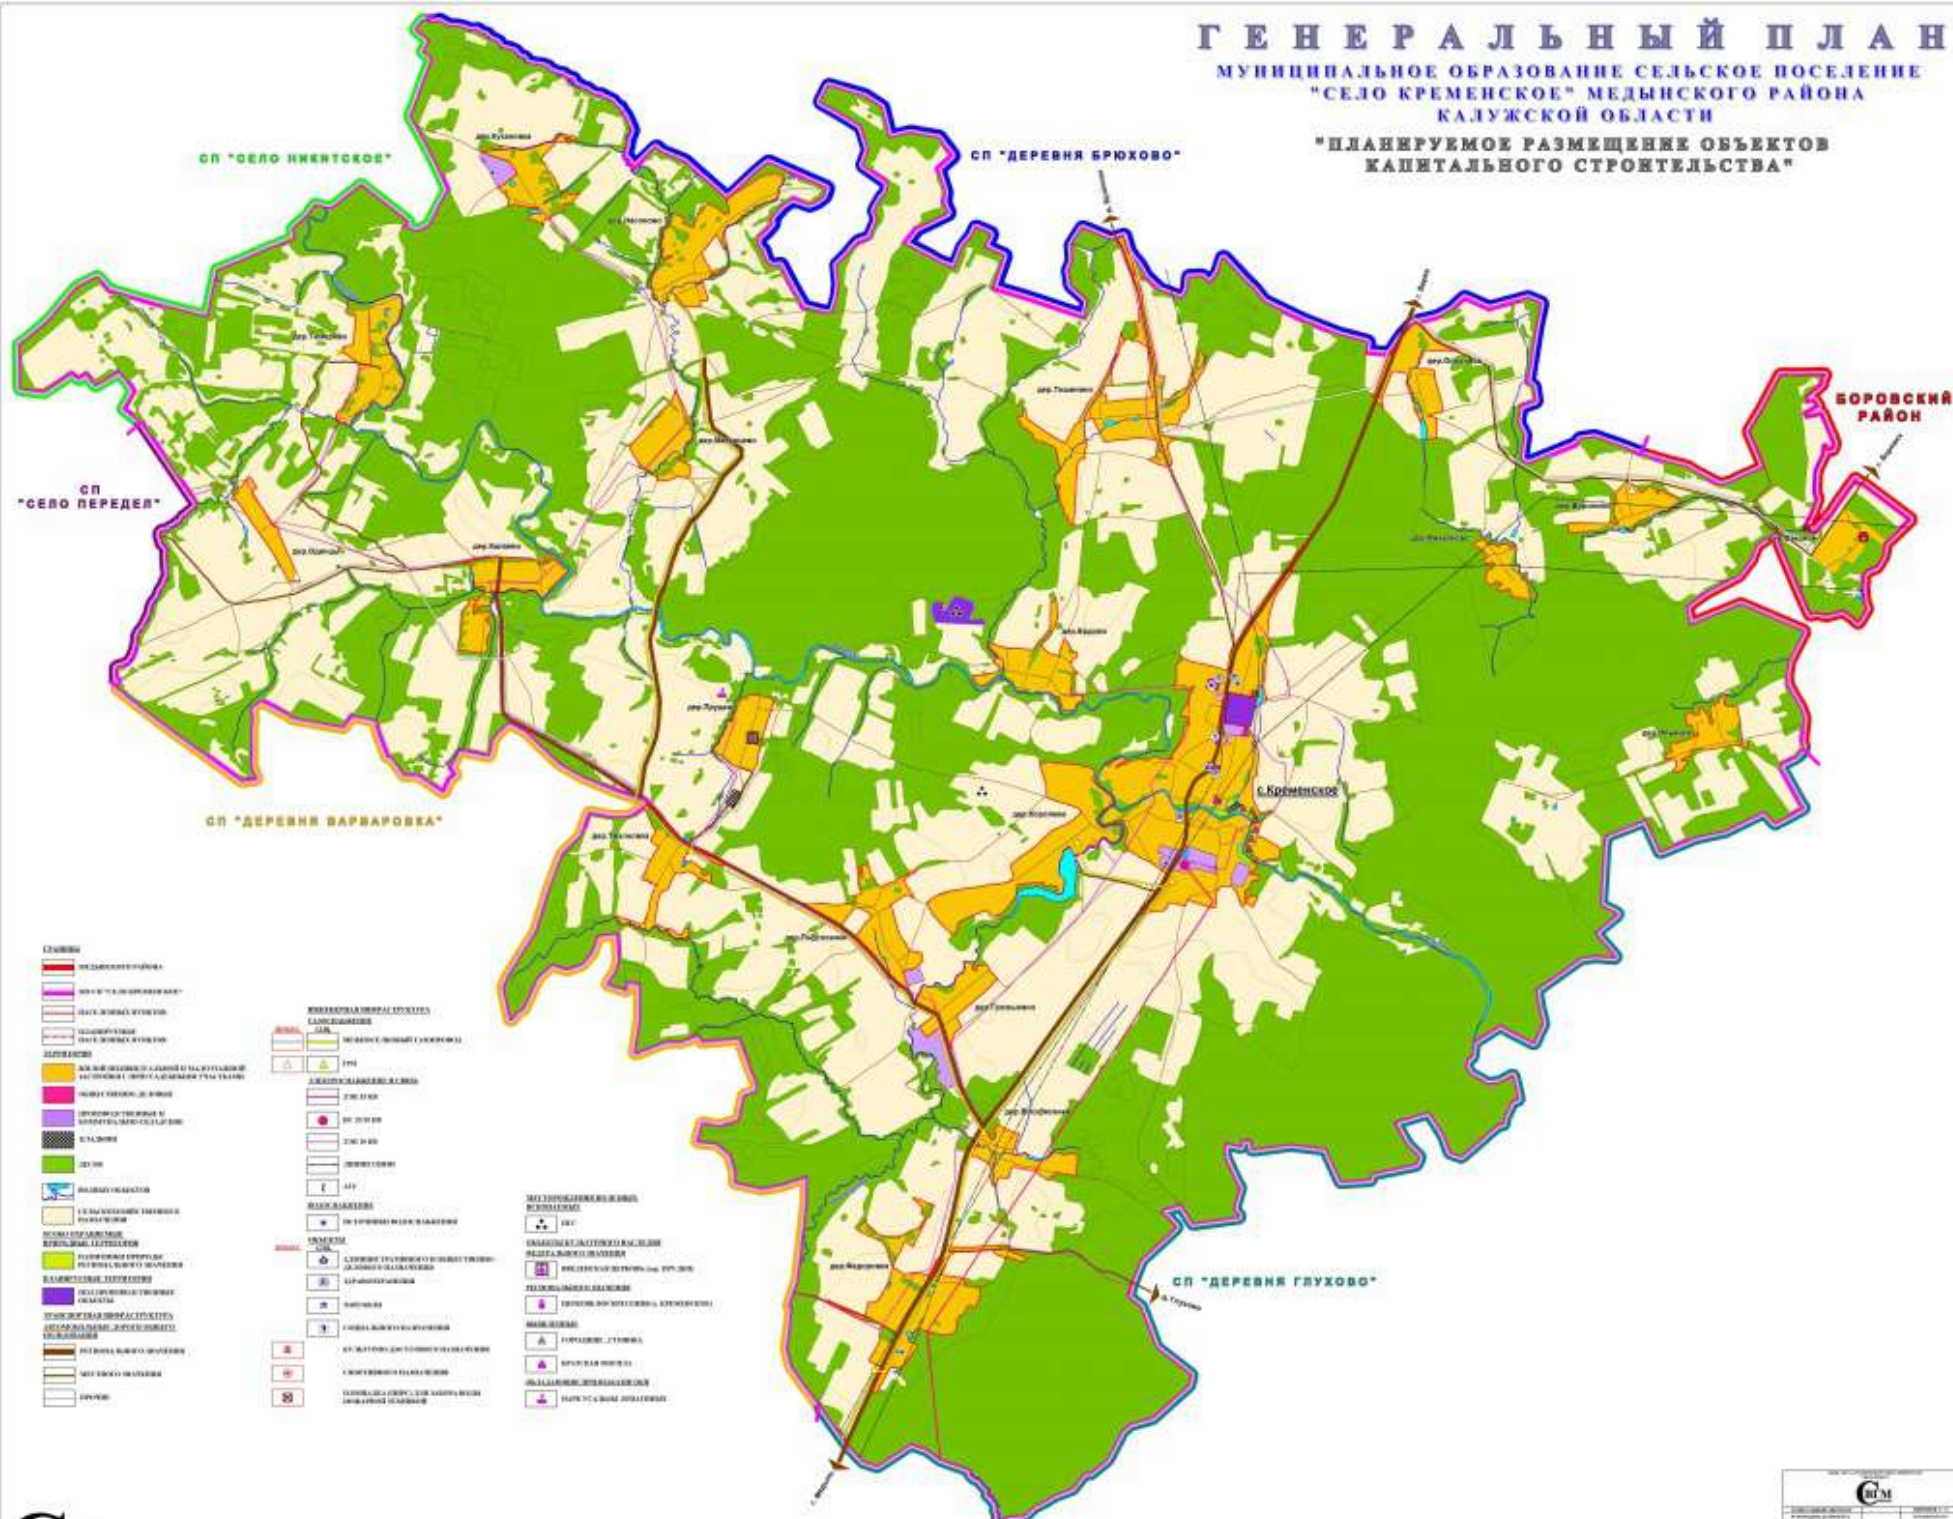

ГЕНЕРАЛЬНЫЙ ПЛАН
МУНИЦИПАЛЬНОЕ ОБРАЗОВАНИЕ СЕЛЬСКОЕ ПОСЕЛЕНИЕ
"СЕЛО КРЕМЕНСКОЕ" МЕДЫНСКОГО РАЙОНА
КАЛУЖСКОЙ ОБЛАСТИ
"ПЛАНИРУЕМОЕ РАЗМЕЩЕНИЕ ОБЪЕКТОВ
КАПИТАЛЬНОГО СТРОИТЕЛЬСТВА"

СИМВОЛЫ	КАПИТАЛЬНО-СТРОИТЕЛЬНЫЕ ОБЪЕКТЫ	ЗОНА ЗАПАСАНИЯ	ЗОНА РЕЗЕРВАЦИИ	СЫМВОЛЫ	ИЗМЕНЕНИЯ И ДОПОЛНЕНИЯ
ГРАНИЦЫ ССЕ/МО	ОБОИТЕЛЬСКО-ЖИЛИЩНЫЕ ЗОНА	ЗОНА ЗАПАСАНИЯ ПО НАДЛЕЖАЩИМ ВИДАМ ЗЕМЕЛЬНЫХ УЧАСТКОВ	ЗОНА РЕЗЕРВАЦИИ ПО НАДЛЕЖАЩИМ ВИДАМ ЗЕМЕЛЬНЫХ УЧАСТКОВ	КОММУНАЛЬНЫЕ ПРЕДПРИЯТИЯ	КОММУНАЛЬНЫЕ ПРЕДПРИЯТИЯ
ГРАНИЦЫ КАПИТАЛЬНО-СТРОИТЕЛЬНЫХ ОБЪЕКТОВ	ЗОНА ОБЪЕКТОВ ПО НАДЛЕЖАЩИМ ВИДАМ ЗЕМЕЛЬНЫХ УЧАСТКОВ	ЗОНА ЗАПАСАНИЯ ПО НАДЛЕЖАЩИМ ВИДАМ ЗЕМЕЛЬНЫХ УЧАСТКОВ	ЗОНА РЕЗЕРВАЦИИ ПО НАДЛЕЖАЩИМ ВИДАМ ЗЕМЕЛЬНЫХ УЧАСТКОВ	ПРЕДПРИЯТИЯ КУЛЬТУРЫ	ПРЕДПРИЯТИЯ КУЛЬТУРЫ
ЗОНА ОБЪЕКТОВ ПО НАДЛЕЖАЩИМ ВИДАМ ЗЕМЕЛЬНЫХ УЧАСТКОВ	ЗОНА ОБЪЕКТОВ ПО НАДЛЕЖАЩИМ ВИДАМ ЗЕМЕЛЬНЫХ УЧАСТКОВ	ЗОНА ЗАПАСАНИЯ ПО НАДЛЕЖАЩИМ ВИДАМ ЗЕМЕЛЬНЫХ УЧАСТКОВ	ЗОНА РЕЗЕРВАЦИИ ПО НАДЛЕЖАЩИМ ВИДАМ ЗЕМЕЛЬНЫХ УЧАСТКОВ	ПРЕДПРИЯТИЯ КУЛЬТУРЫ	ПРЕДПРИЯТИЯ КУЛЬТУРЫ
ВОДНЫЕ ОБЪЕКТЫ	ЗОНА ОБЪЕКТОВ ПО НАДЛЕЖАЩИМ ВИДАМ ЗЕМЕЛЬНЫХ УЧАСТКОВ	ЗОНА ЗАПАСАНИЯ ПО НАДЛЕЖАЩИМ ВИДАМ ЗЕМЕЛЬНЫХ УЧАСТКОВ	ЗОНА РЕЗЕРВАЦИИ ПО НАДЛЕЖАЩИМ ВИДАМ ЗЕМЕЛЬНЫХ УЧАСТКОВ	ПРЕДПРИЯТИЯ КУЛЬТУРЫ	ПРЕДПРИЯТИЯ КУЛЬТУРЫ
ЗОНА ОБЪЕКТОВ ПО НАДЛЕЖАЩИМ ВИДАМ ЗЕМЕЛЬНЫХ УЧАСТКОВ	ЗОНА ОБЪЕКТОВ ПО НАДЛЕЖАЩИМ ВИДАМ ЗЕМЕЛЬНЫХ УЧАСТКОВ	ЗОНА ЗАПАСАНИЯ ПО НАДЛЕЖАЩИМ ВИДАМ ЗЕМЕЛЬНЫХ УЧАСТКОВ	ЗОНА РЕЗЕРВАЦИИ ПО НАДЛЕЖАЩИМ ВИДАМ ЗЕМЕЛЬНЫХ УЧАСТКОВ	ПРЕДПРИЯТИЯ КУЛЬТУРЫ	ПРЕДПРИЯТИЯ КУЛЬТУРЫ
ВОДНЫЕ ОБЪЕКТЫ	ЗОНА ОБЪЕКТОВ ПО НАДЛЕЖАЩИМ ВИДАМ ЗЕМЕЛЬНЫХ УЧАСТКОВ	ЗОНА ЗАПАСАНИЯ ПО НАДЛЕЖАЩИМ ВИДАМ ЗЕМЕЛЬНЫХ УЧАСТКОВ	ЗОНА РЕЗЕРВАЦИИ ПО НАДЛЕЖАЩИМ ВИДАМ ЗЕМЕЛЬНЫХ УЧАСТКОВ	ПРЕДПРИЯТИЯ КУЛЬТУРЫ	ПРЕДПРИЯТИЯ КУЛЬТУРЫ
ЗОНА ОБЪЕКТОВ ПО НАДЛЕЖАЩИМ ВИДАМ ЗЕМЕЛЬНЫХ УЧАСТКОВ	ЗОНА ОБЪЕКТОВ ПО НАДЛЕЖАЩИМ ВИДАМ ЗЕМЕЛЬНЫХ УЧАСТКОВ	ЗОНА ЗАПАСАНИЯ ПО НАДЛЕЖАЩИМ ВИДАМ ЗЕМЕЛЬНЫХ УЧАСТКОВ	ЗОНА РЕЗЕРВАЦИИ ПО НАДЛЕЖАЩИМ ВИДАМ ЗЕМЕЛЬНЫХ УЧАСТКОВ	ПРЕДПРИЯТИЯ КУЛЬТУРЫ	ПРЕДПРИЯТИЯ КУЛЬТУРЫ
ВОДНЫЕ ОБЪЕКТЫ	ЗОНА ОБЪЕКТОВ ПО НАДЛЕЖАЩИМ ВИДАМ ЗЕМЕЛЬНЫХ УЧАСТКОВ	ЗОНА ЗАПАСАНИЯ ПО НАДЛЕЖАЩИМ ВИДАМ ЗЕМЕЛЬНЫХ УЧАСТКОВ	ЗОНА РЕЗЕРВАЦИИ ПО НАДЛЕЖАЩИМ ВИДАМ ЗЕМЕЛЬНЫХ УЧАСТКОВ	ПРЕДПРИЯТИЯ КУЛЬТУРЫ	ПРЕДПРИЯТИЯ КУЛЬТУРЫ

1:50 000