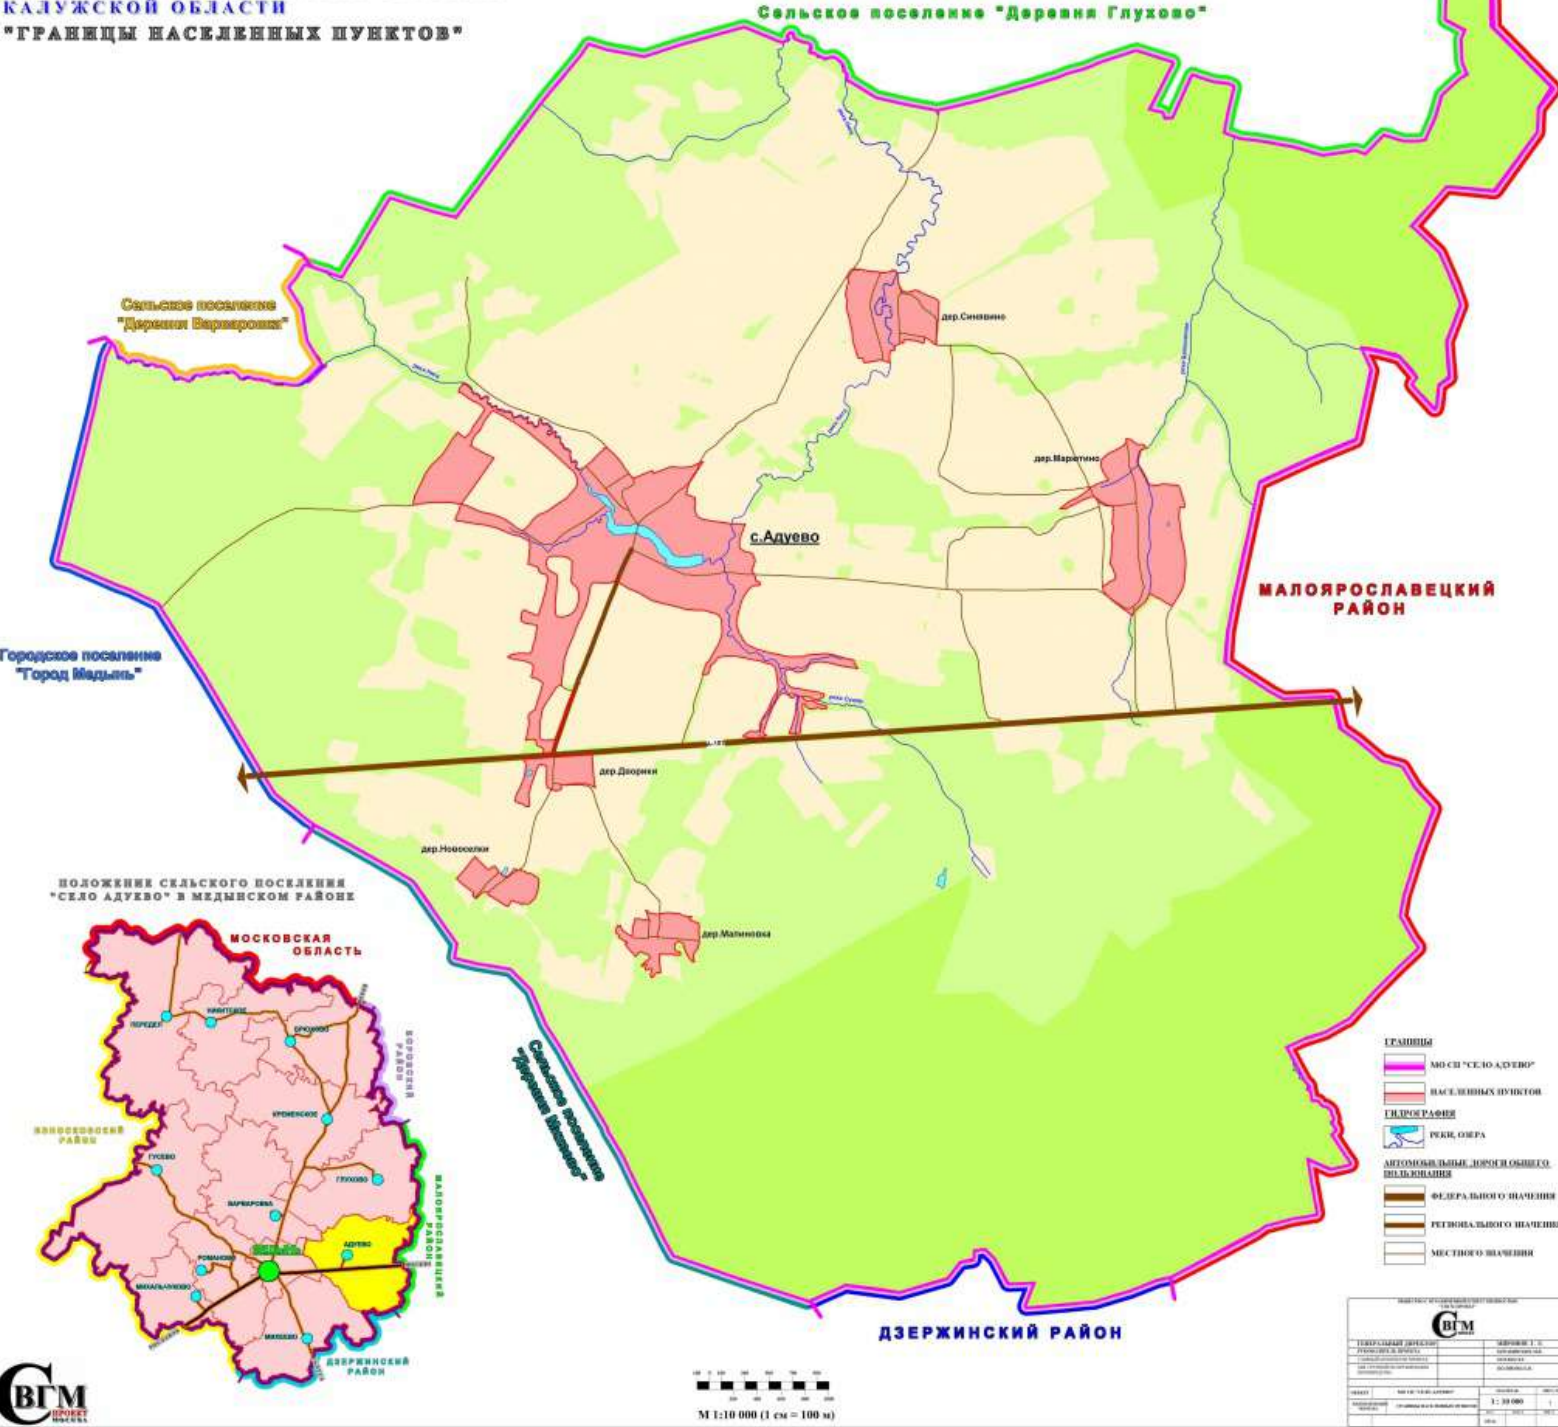

ГЕНЕРАЛЬНЫЙ ПЛАН

МУНИЦИПАЛЬНОЕ ОБРАЗОВАНИЕ СЕЛЬСКОЕ ПОСЕЛЕНИЕ
"СЕЛО АДУЕВО" МЕДЫНСКОГО РАЙОНА
КАЛУЖСКОЙ ОБЛАСТИ
"ГРАНИЦЫ НАСЕЛЕННЫХ ПУНКТОВ"

Сельское поселение "Деревня Глухово"

Сельское поселение "Деревня Верховье"

дер. Славина

дер. Мартино

с. Адиево

МАЛОЯРОСЛАВЕЦКИЙ РАЙОН

Городское поселение "Город Медынь"

дер. Дорни

дер. Новоселки

дер. Малюткино

МОСКОВСКАЯ ОБЛАСТЬ