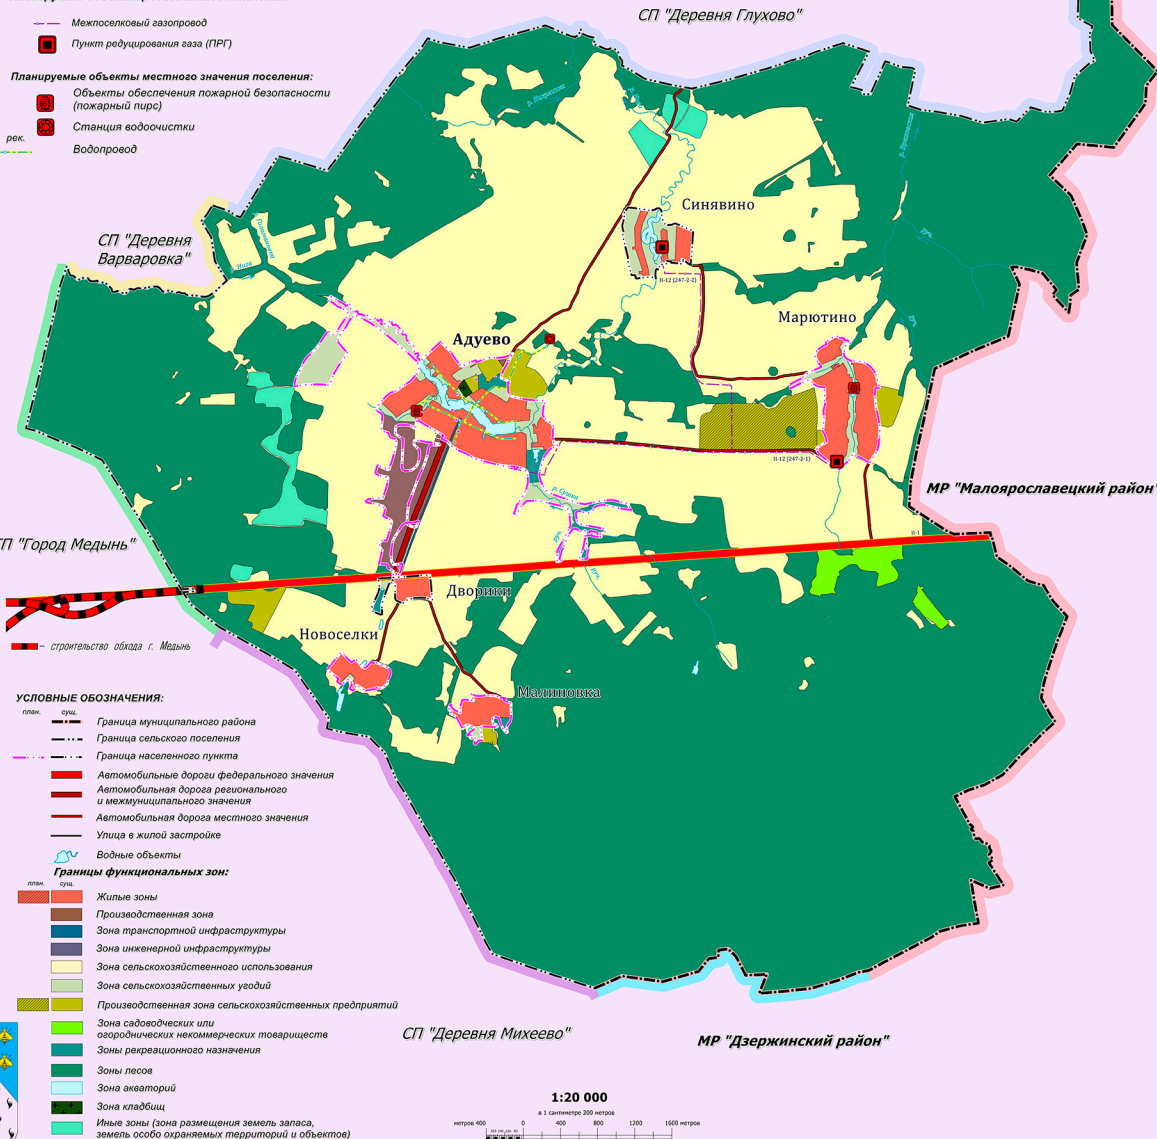

2022

Карта функциональных зон поселения

Планируемые объекты федерального значения:

Межпоселковый газопровод

Пункт редуцирования газа (ПРГ)

Объекты обеспечения пожарной безопасности (пожарный пирс)

Станция водочистки

рек. Водопровод

Г
Е
Н
Е
Р
А
Л
Ь
Н
Ы
Й
П
Л
А
Н

УСЛОВНЫЕ ОБОЗНАЧЕНИЯ:

- план. суц. Граница муниципального района
- Граница сельского поселения
- Граница населенного пункта
- Автомобильные дороги федерального значения
- Автомобильная дорога регионального и межмуниципального значения
- Автомобильная дорога местного значения
- Улицы в жилой застройке
- Водные объекты

Границы функциональных зон:

- план. суц. Жилые зоны
- Производственная зона
- Зона транспортной инфраструктуры
- Зона инженерной инфраструктуры
- Зона сельскохозяйственного использования
- Зона сельскохозяйственных угодий
- Производственная зона сельскохозяйственных предприятий
- Зона садоводческих или огороднических некоммерческих товариществ
- Зоны рекреационного назначения
- Зоны лесов
- Зона акваторий
- Зона кладбищ
- Иные зоны (зона размещения земель запаса, земель особо охраняемых территорий и объектов)