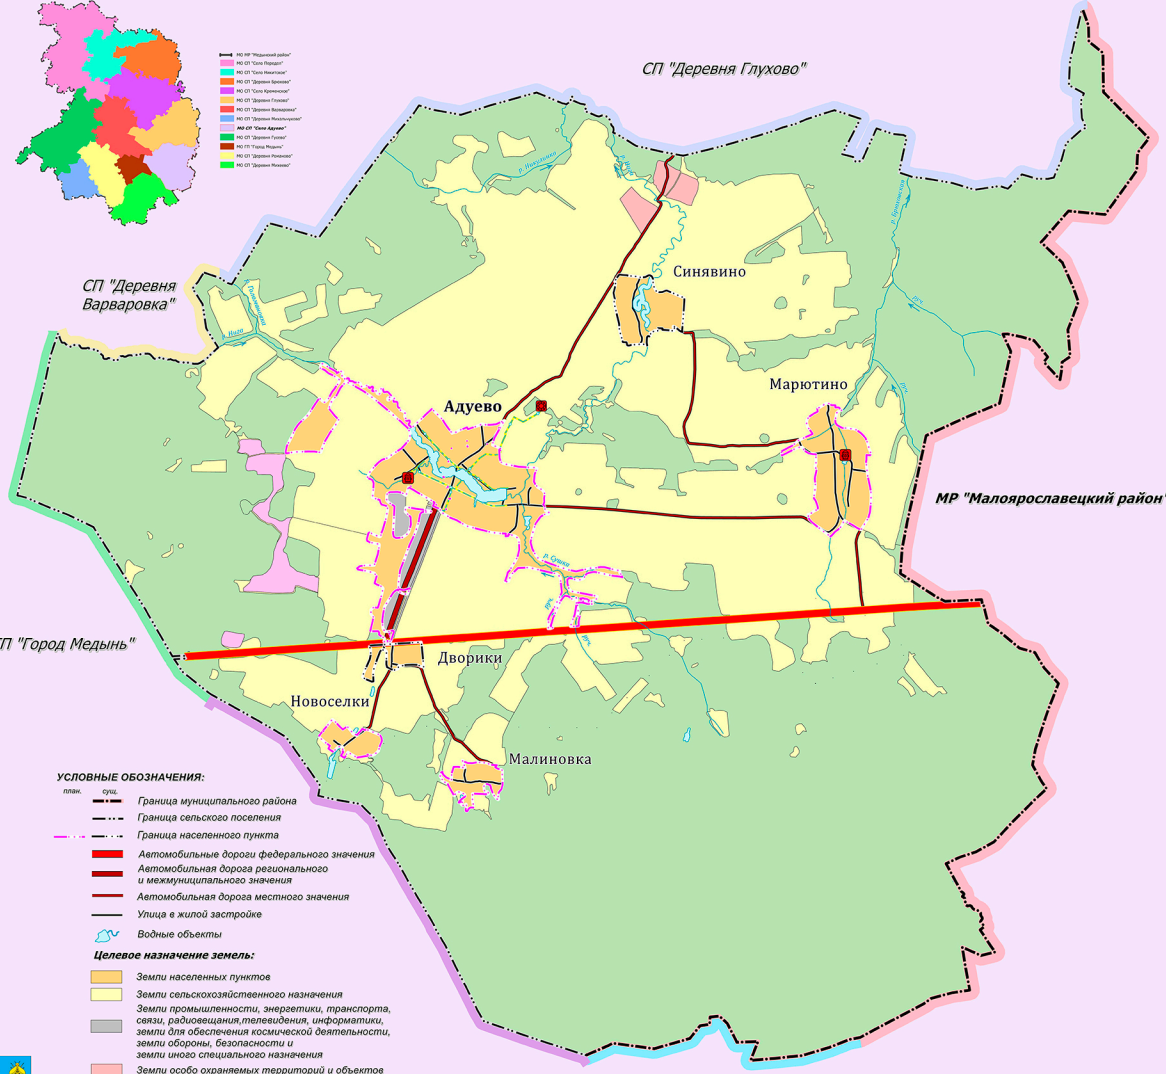

Схема размещения МО СП "Село Адуево" в структуре Медынского района

УСЛОВНЫЕ ОБОЗНАЧЕНИЯ:

- Гранца муниципального района
- Гранца сельского поселения
- Гранца населенного пункта
- Автомобильные дороги федерального значения
- Автомобильная дорога регионального и межмуниципального значения
- Автомобильная дорога местного значения
- Улицы в жилой застройке
- Водные объекты

Целевое назначение земель:

- Земли населенных пунктов
- Земли сельскохозяйственного назначения
- Земли промышленности, энергетики, транспорта, связи, радиовещания, телевидения, информатики, земли для обеспечения космической деятельности, земли обороны, безопасности и земли иного специального назначения
- Земли особо охраняемых территорий и объектов
- Земли лесного фонда
- Земли водного фонда
- Земли запаса

Планируемые объекты местного значения поселения:

- Объекты обеспечения пожарной безопасности (пожарный пирс)
- Станция водочистки
- Водопровод