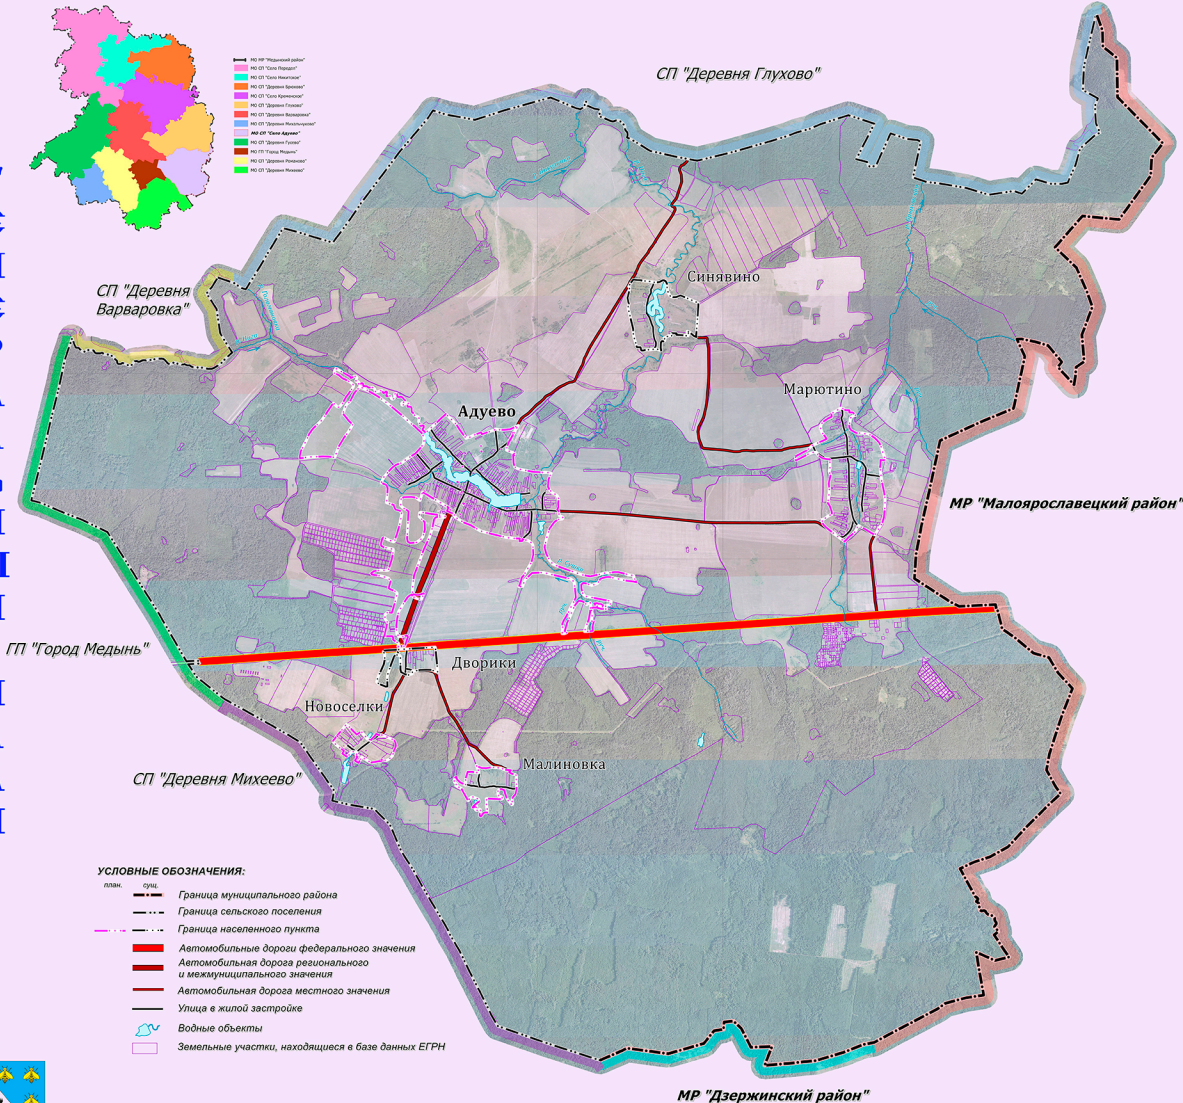

Г
Е
Н
Е
Р
А
Л
Ь
Н
Ы
Й
П
Л
А
Н