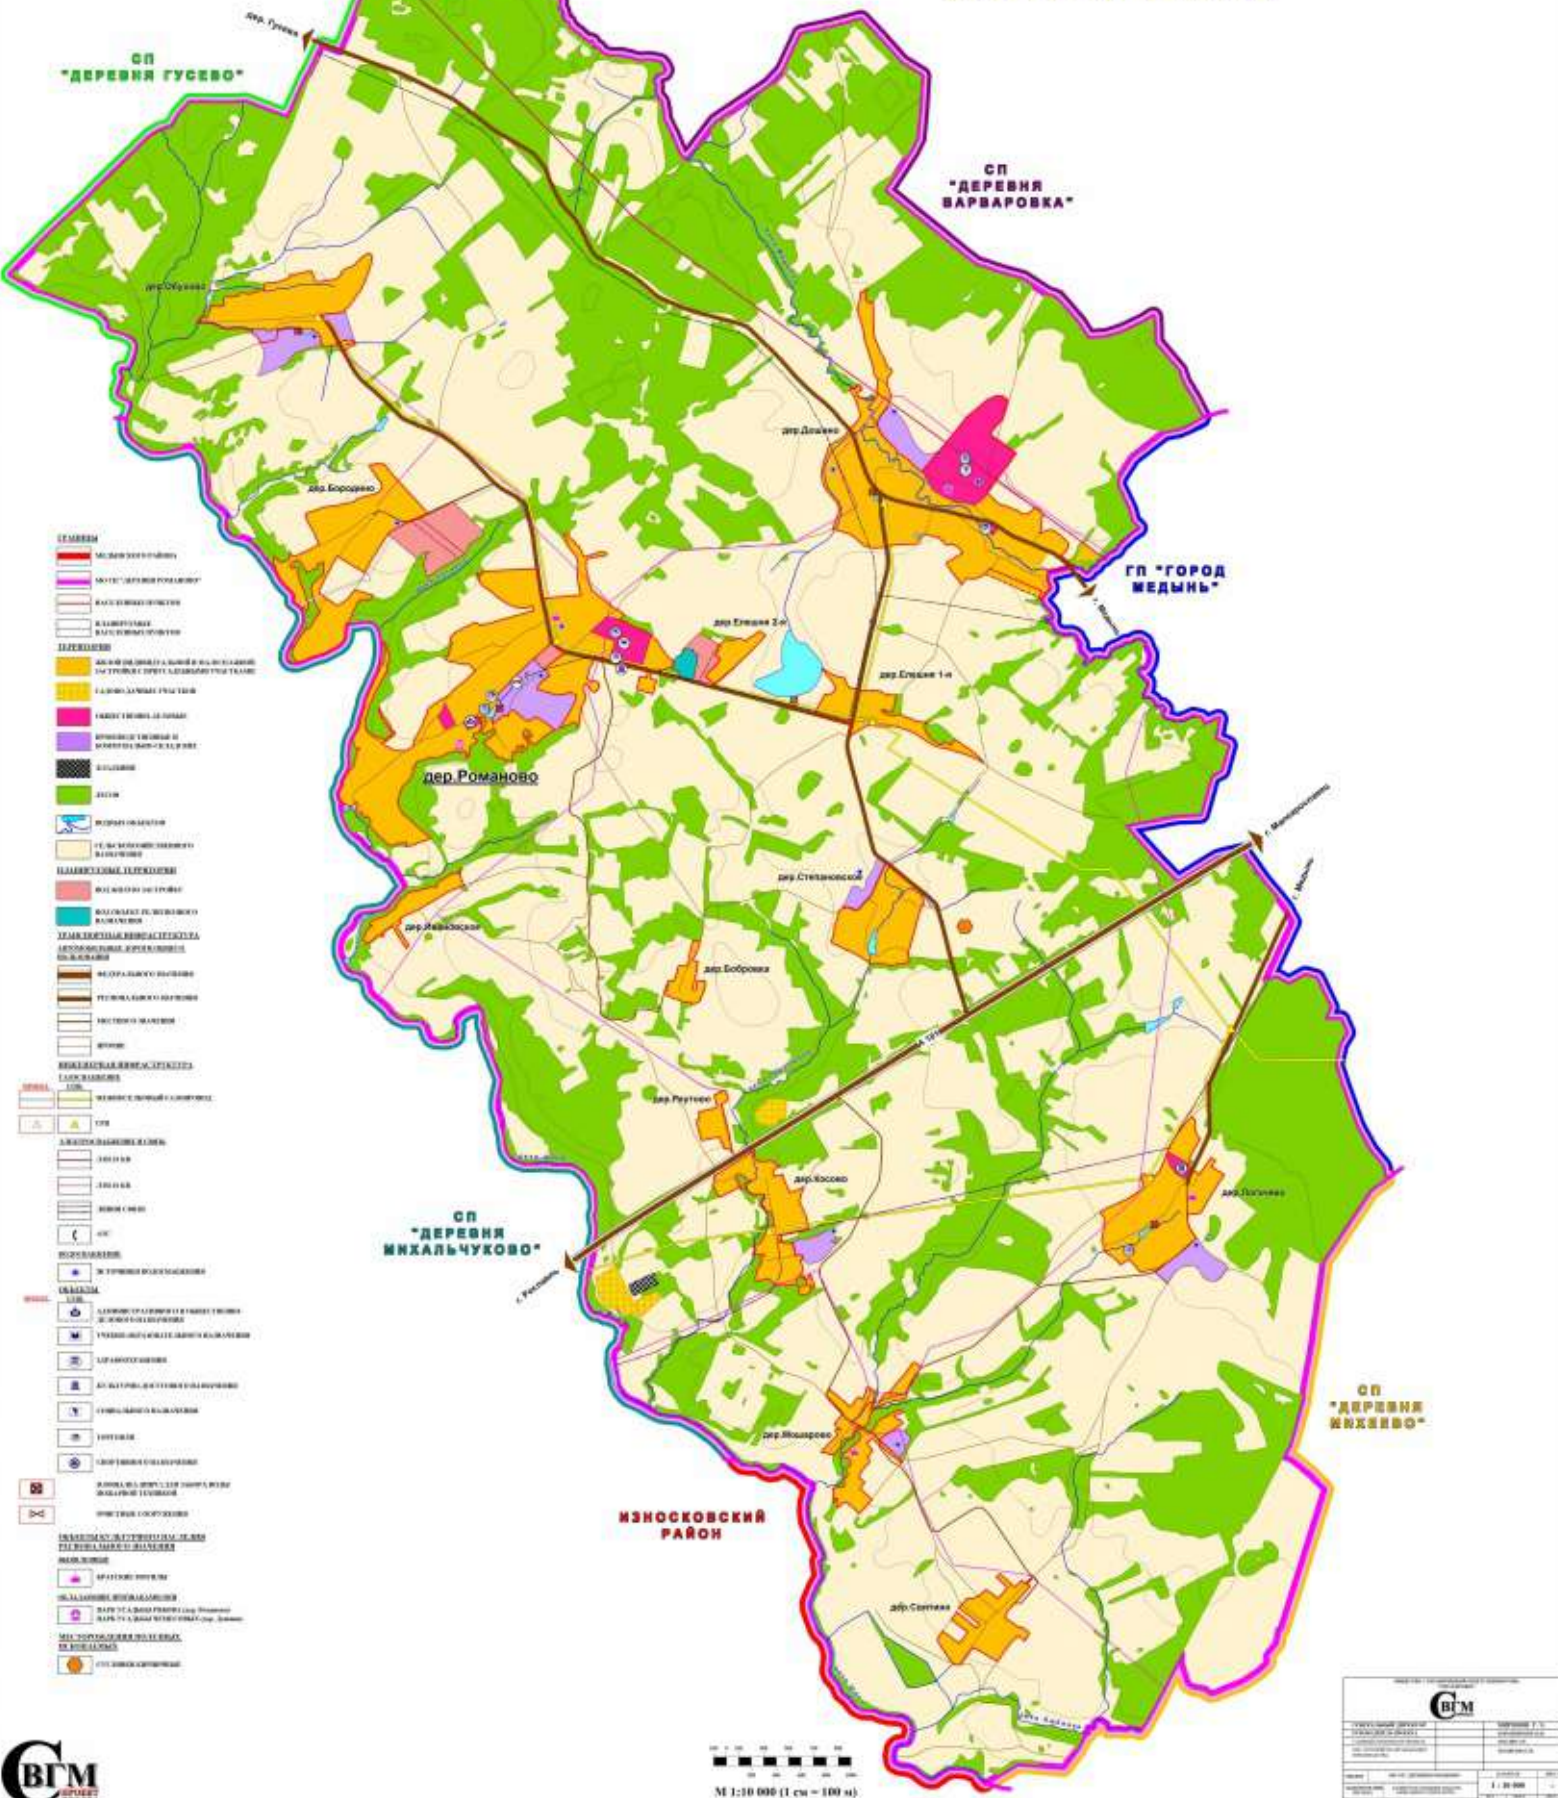

**"ПЛАНИРУЕМОЕ РАЗМЕЩЕНИЕ  
ОБЪЕКТОВ КАПИТАЛЬНОГО  
СТРОИТЕЛЬСТВА"**

**Г Е Н Е Р А Л Ь Н Ы Й П Л А Н**  
МУНИЦИПАЛЬНОЕ ОБРАЗОВАНИЕ СЕЛЬСКОЕ ПОСЕЛЕНИЕ  
"ДЕРЕВНЯ РОМАНОВО" МЕДЫНСКОГО РАЙОНА  
КАЛУЖСКОЙ ОБЛАСТИ

<b>СВМ</b>	
ИЗДАТЕЛЬСТВО	КАЛУЖЬСКОЕ
АДРЕС	КАЛУЖА, ПЕРВОМАЙСКОГО ПУТИ, 10
ТЕЛЕФОН	8(4842) 33-33-33
ФАКС	8(4842) 33-33-33
Сайт	www.svm-kaluzhka.ru
Год издания	2014
Тираж	100 экз.
Цена	100 руб.

М 1:10 000 (1 см = 100 м)